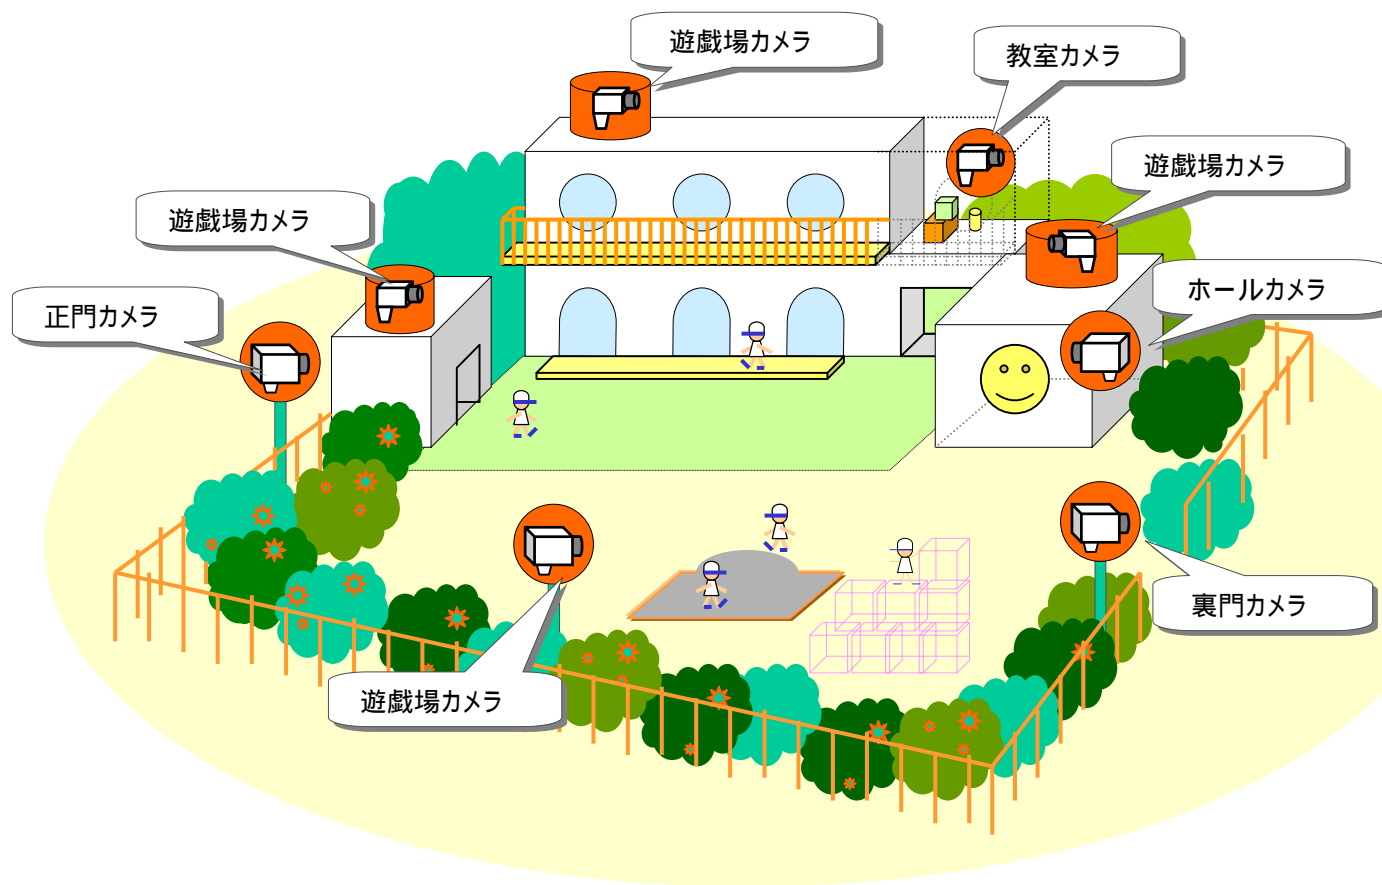

幼稚園安全監視システム

園内の様々な場所の映像を園長室などから監視

【ご注意】

ここに掲載するOSボックスの応用事例は、既に実施中のもの、提案をしたが実現に至らなかったものなどを含めてユーザー各位がOSボックスの応用を検討するヒントになればと掲載するものです。動作を保証するものではなく、またこれにより実施権を与えるものではありません。

- * 園内の様々な場所の映像を園長室、職員室などで監視できます。
- * インターネットへの接続により遠隔地からの監視も出来ます。
- * 映像を特定して保護者宅に公開することもできます。
- * 音声双方向機能により会話も可能です。

教室の様子

園庭の様子

可動カメラや
固定カメラ

OSボックス

これは基本的なシステムであり、園内のニーズに合わせたカスタマイズが可能です。