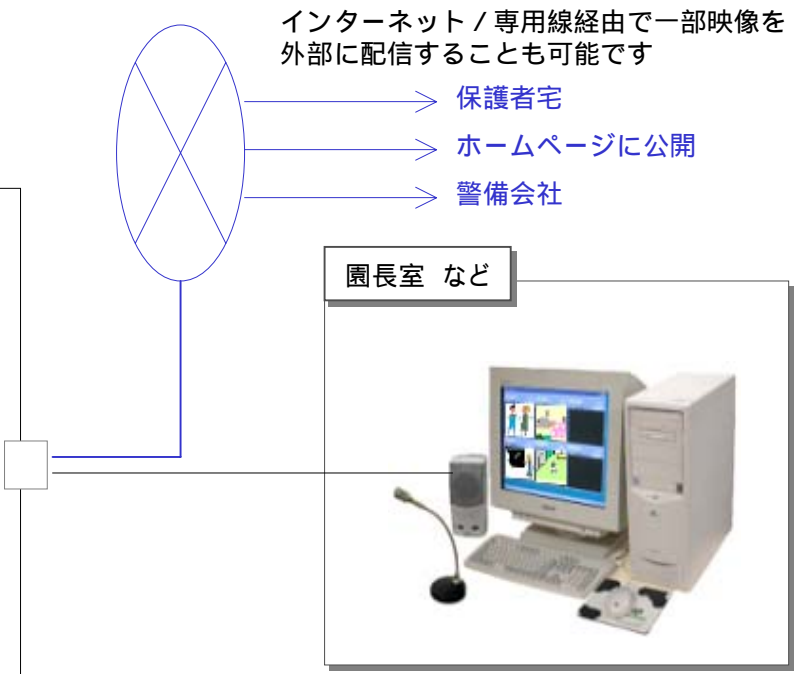

幼稚園安全監視システム

園内の様々な場所の映像を園長室などから監視

【ご注意】

ここに掲載するOSボックスの応用事例は、既に実施中のもの、提案をしたが実現に至らなかったものなどを含めてユーザー各位がOSボックスの応用を検討するヒントになればと掲載するものです。動作を保証するものではなく、またこれにより実施権を与えるものではありません。

- * 園内の様々な場所の映像を園長室、職員室などで監視できます。
- * インターネットへの接続により遠隔地からの監視も出来ます。
- * 映像を特定して保護者宅に公開することもできます。
- * 音声双方向機能により会話も可能です。

教室の様子

園庭の様子

可動カメラや
固定カメラ

OSボックス

これは基本的なシステムであり、園内のニーズに合わせたカスタマイズが可能です。