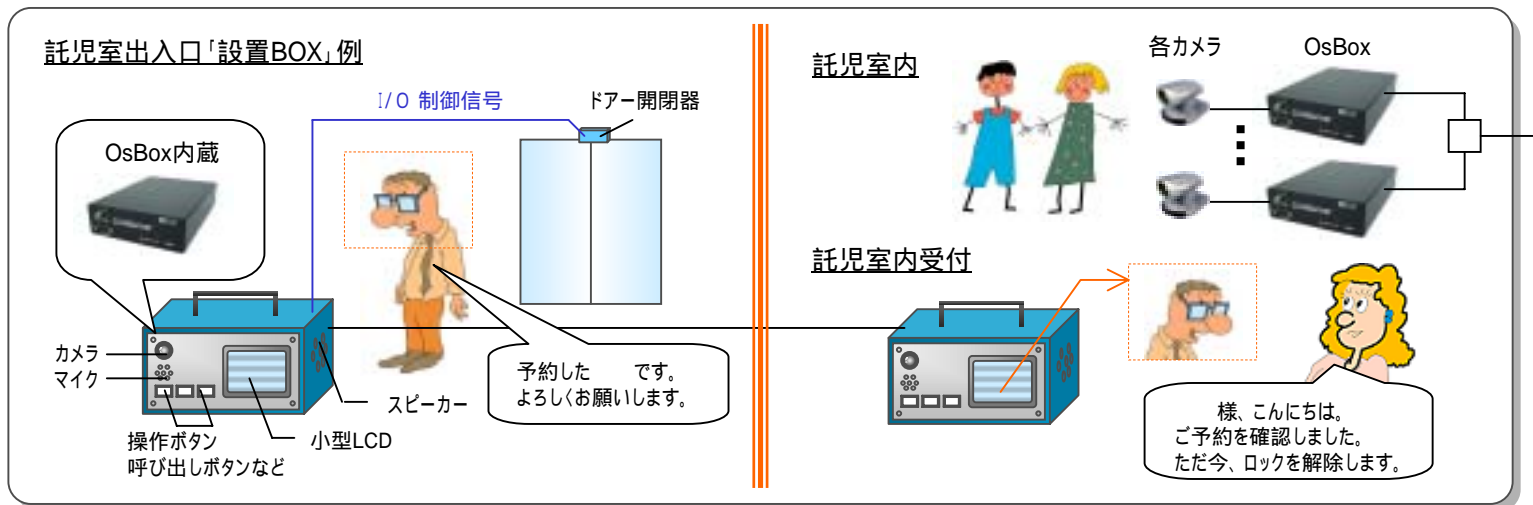

商業施設内設置-託児室安全管理システム

託児室の様子をPDAから確認できます。子育て中の方の集客にご活用いただけます。

【ご注意】

ここに掲載するOSボックスの応用事例は、既に実施中のもの、提案をしたが実現に至らなかったものなどを含めてユーザー各位がOSボックスの応用を検討するヒントになればと掲載するものです。動作を保証するものではなく、またこれにより実施権を与えるものではありません。

- * 別のフロアにいながら、リアルタイム映像で託児室のお子さまの様子を確認できます。
- * スポーツクラブや大型スーパー、カルチャースクールなど、子供連れの方の集客にご活用いただけます。
- * 2台の「OsBox」をつなげば映像・音声双方向で通話ができます。また、各機器のスイッチON/OFFなどの遠隔操作を行うこともできます。
- * 入退室者の確認、錠の開閉にもご活用いただけます。実映像みて人物を確認できるのでより安心です。センサーとの連動で異常を感知すると自動的に録画を開始し、警報を発することも可能です。
- * 独自の圧縮方式：KAMは、MPEG等一般的な画像圧縮技術に比べてデータサイズが大幅に小さく、ファイル転送時の回線負担も軽減できます。
- * 基本操作はパソコンなので、録画した映像の録画・再生・保存が容易です。
- * 映像の再生には専用の表示ソフトが必要ですが、セキュリティー面を強化することに効果的にご活用いただけます。

【応用例】

施設内全体の監視用途としてもご使用いただけます。管理室や外部の警備会社などから、すべてのカメラ映像が集中して監視可能です。その際、小型のOsBoxは、各カメラの近くに設置可能ですので、メンテナンス時も機器の取り間違えを防げます。

各フロアの専用PCや貸出用PDAなどで託児室内のお子様のリアルタイム映像をご覧いただけます。

これは基本的なシステムであり、管理体制に合わせたカスタマイズが可能です。