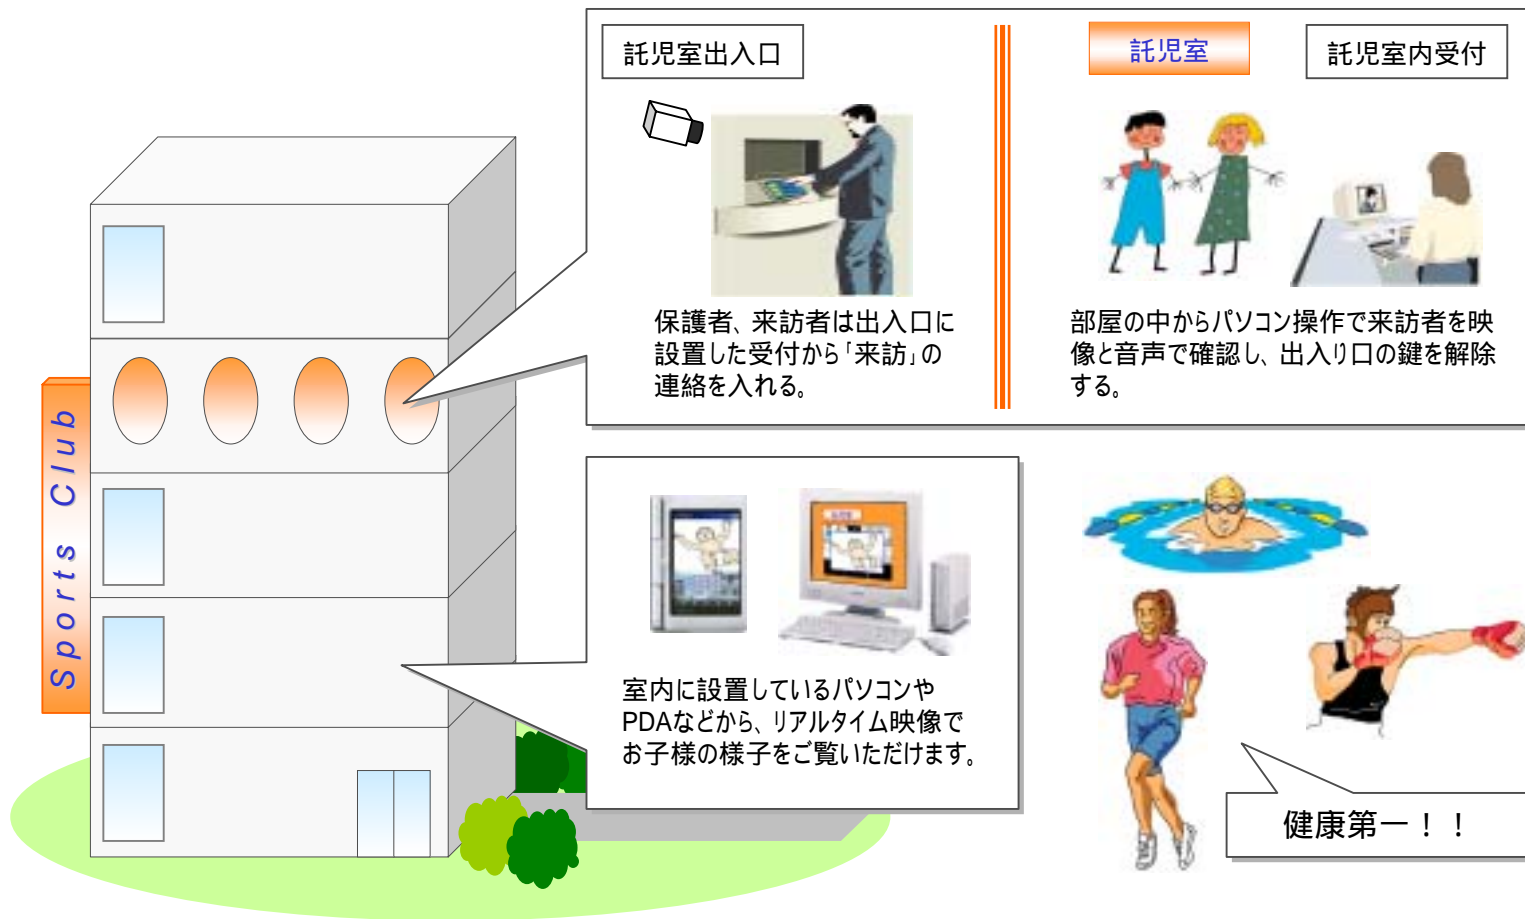

商業施設内設置-託児室安全管理システム

託児室の様子をPDAから確認できます。子育て中の方の集客にご活用いただけます。

【ご注意】

ここに掲載するOSボックスの応用事例は、既に実施中のもの、提案をしたが実現に至らなかったものなどを含めてユーザー各位がOSボックスの応用を検討するヒントになればと掲載するものです。動作を保証するものではなく、またこれにより実施権を与えるものではありません。

- * 別のフロアにいながら、リアルタイム映像で託児室のお子さまの様子を確認できます。
- * スポーツクラブや大型スーパー、カルチャースクールなど、子供連れの方の集客にご活用いただけます。
- * 2台の「OsBox」をつなげば映像・音声双方向で通話ができます。また、各機器のスイッチON/OFFなどの遠隔操作を行うこともできます。
- * 入退室者の確認、錠の開閉にもご活用いただけます。実映像みて人物を確認できるのでより安心です。センサーとの連動で異常を感知すると自動的に録画を開始し、警報を発することも可能です。
- * 独自の圧縮方式：KAMは、MPEG等一般的な画像圧縮技術に比べてデータサイズが大幅に小さく、ファイル転送時の回線負担も軽減できます。
- * 基本操作はパソコンなので、録画した映像の録画・再生・保存が容易です。
- * 映像の再生には専用の表示ソフトが必要ですが、セキュリティー面を強化することに効果的にご活用いただけます。

【応用例】

施設内全体の監視用途としてもご使用いただけます。管理室や外部の警備会社などから、すべてのカメラ映像が集中して監視可能です。その際、小型のOsBoxは、各カメラの近くに設置可能ですので、メンテナンス時も機器の取り間違えを防げます。

各フロアの専用PCや貸出用PDAなどで託児室内のお子様のリアルタイム映像をご覧いただけます。

これは基本的なシステムであり、管理体制に合わせたカスタマイズが可能です。