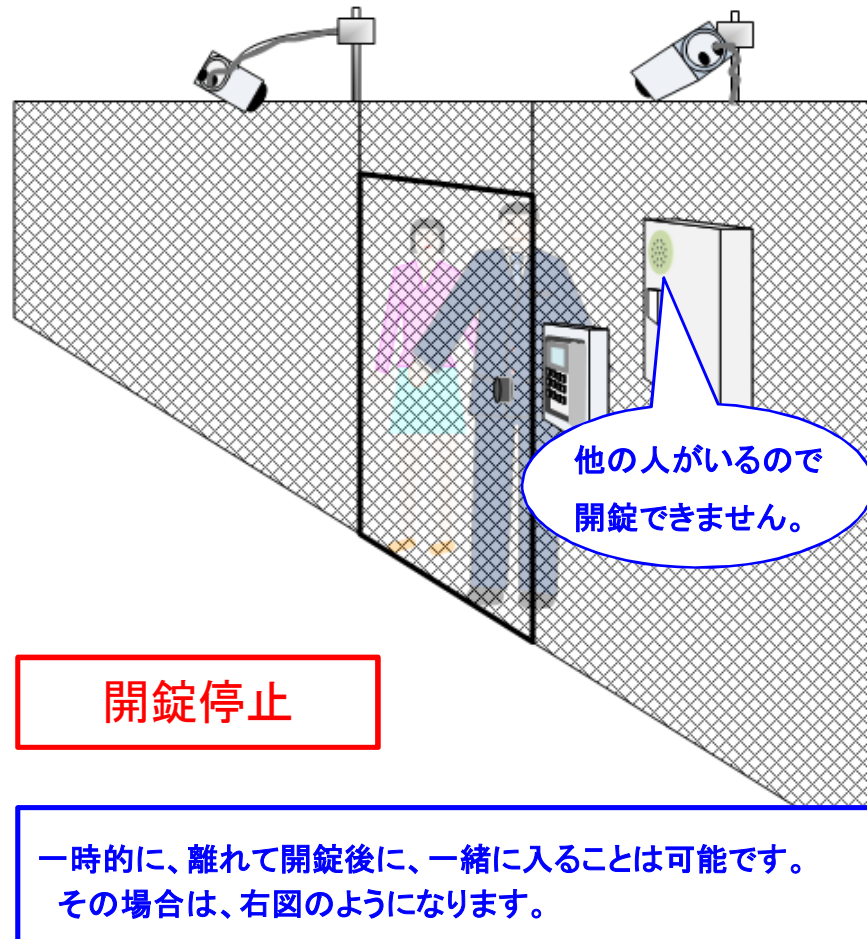

## 画像処理装置の映像：

画像処理装置は、2つのカメラの映像を1つの映像として同時に処理します。  
(上方からの縦長の映像になります)

正面映像

側面映像

# 不正出入り例1の防止:

開錠者以外の人が入ったら、開錠を停止します。  
同時に音声警告を発します。

開錠者以外の人が入ったら、ネットで通知。  
同時に音声警告を発します。  
映像は、さかのぼって録画されます。

一時的に、離れて開錠後に、一緒に入ることは可能です。  
その場合は、右図のようになります。