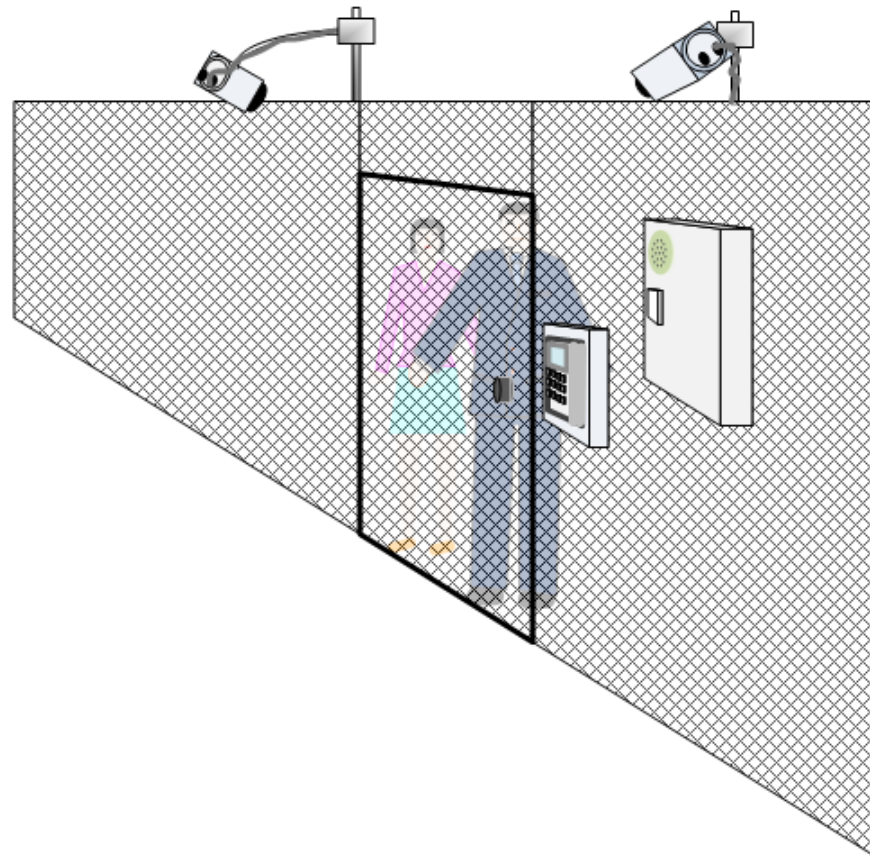

# 概要:

本装置は、電気錠とカードで出入り管理を行います。  
不正出入りの監視に画像処理装置を採用しています。  
不正な出入り検知時は、開錠停止、音声警報などを行います。  
不正な出入りは、映像とともに記録されます。

# 正常な進入例:

(1) 正規に開錠します。

(2) 1人で進入し、施錠します。

# 正常な退出例:

(1) 正規に開錠します。

(2) 1人で退出し、施錠します。

# 不正出入り例1:

(1) 正規に開錠します。

(2) 他の人と進入します。