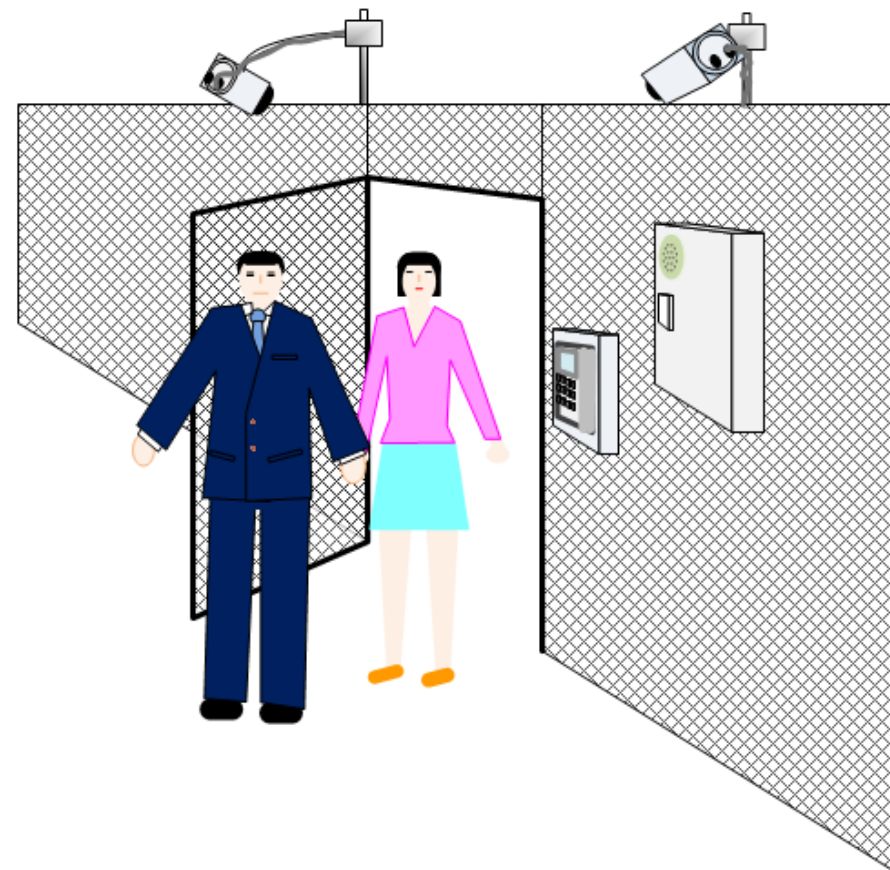

# 概要:

本装置は、電気錠とカードで出入り管理を行います。  
不正出入りの監視に画像処理装置を採用しています。  
不正な出入り検知時は、開錠停止、音声警報などを行います。  
不正な出入りは、映像とともに記録されます。

# 正常な進入例:

(1) 正規に開錠します。

(2) 1人で進入し、施錠します。

# 正常な退出例:

(1) 正規に開錠します。

(2) 1人で退出し、施錠します。

# 不正出入り例1:

(1) 正規に開錠します。

(2) 他の人と進入します。