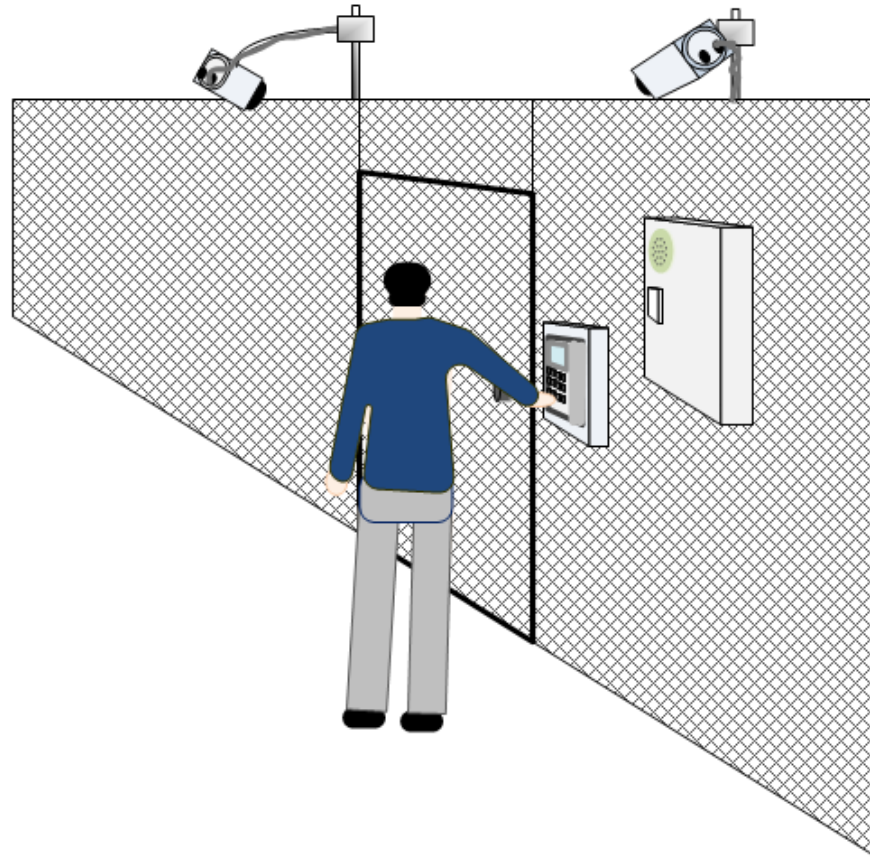

# 概要:

本装置は、電気錠とカードで出入り管理を行います。  
不正出入りの監視に画像処理装置を採用しています。  
不正な出入り検知時は、開錠停止、音声警報などを行います。  
不正な出入りは、映像とともに記録されます。

# 構成:

画像処理装置が『OS Box』となります。

# 正常な進入例:

(1) 正規に開錠します。

(2) 1人で進入し、施錠します。

# 正常な退出例:

(1) 正規に開錠します。

(2) 1人で退出し、施錠します。