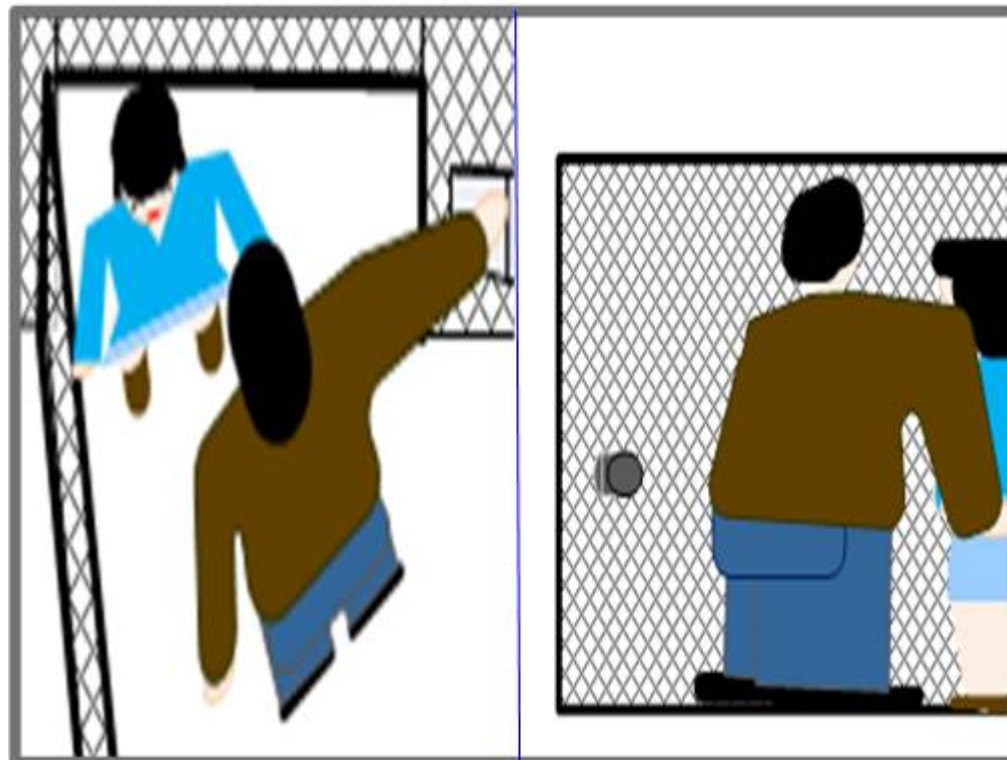

画像処理装置の映像：

画像処理装置は、2つのカメラの映像を1つの映像として同時に処理します。
(上方からの縦長の映像になります)

正面映像

側面映像