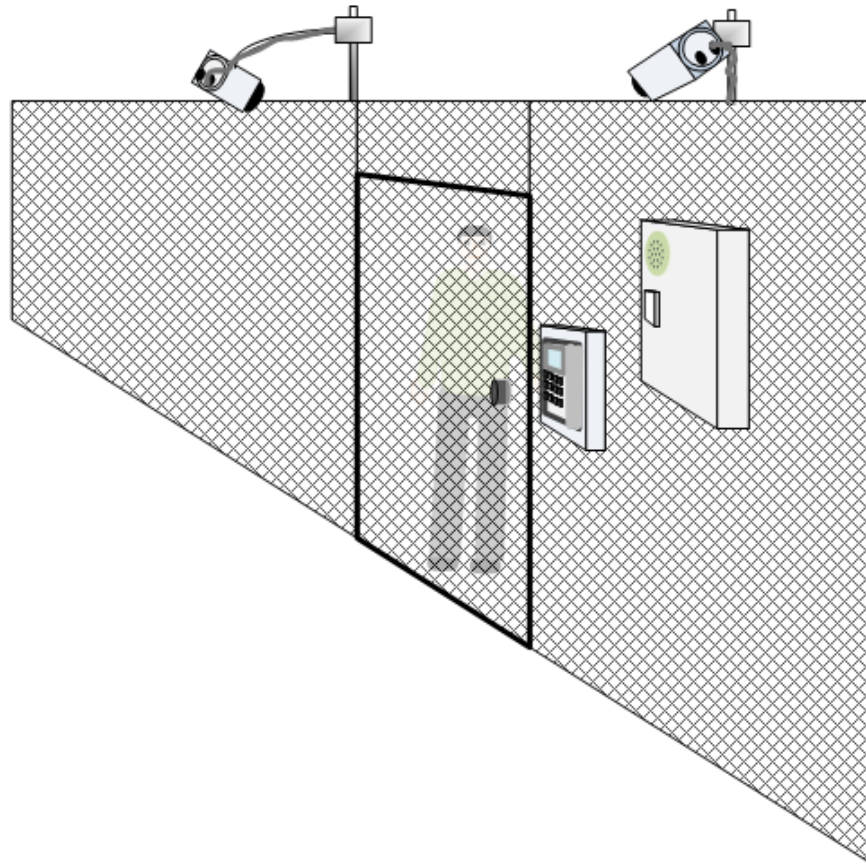

# 共連れ防止 出入口保全装置

～ 画像処理装置を活用した不正出入り防止の提案 ～

奥田商事株式会社  
Okuda Surveillance Camera Inc.

# 概要:

本装置は、電気錠とカードで出入り管理を行います。  
不正出入りの監視に画像処理装置を採用しています。  
不正な出入り検知時は、開錠停止、音声警報などを行います。  
不正な出入りは、映像とともに記録されます。

# 構成:

画像処理装置が『OS Box』となります。

# 正常な進入例:

(1) 正規に開錠します。

(2) 1人で進入し、施錠します。