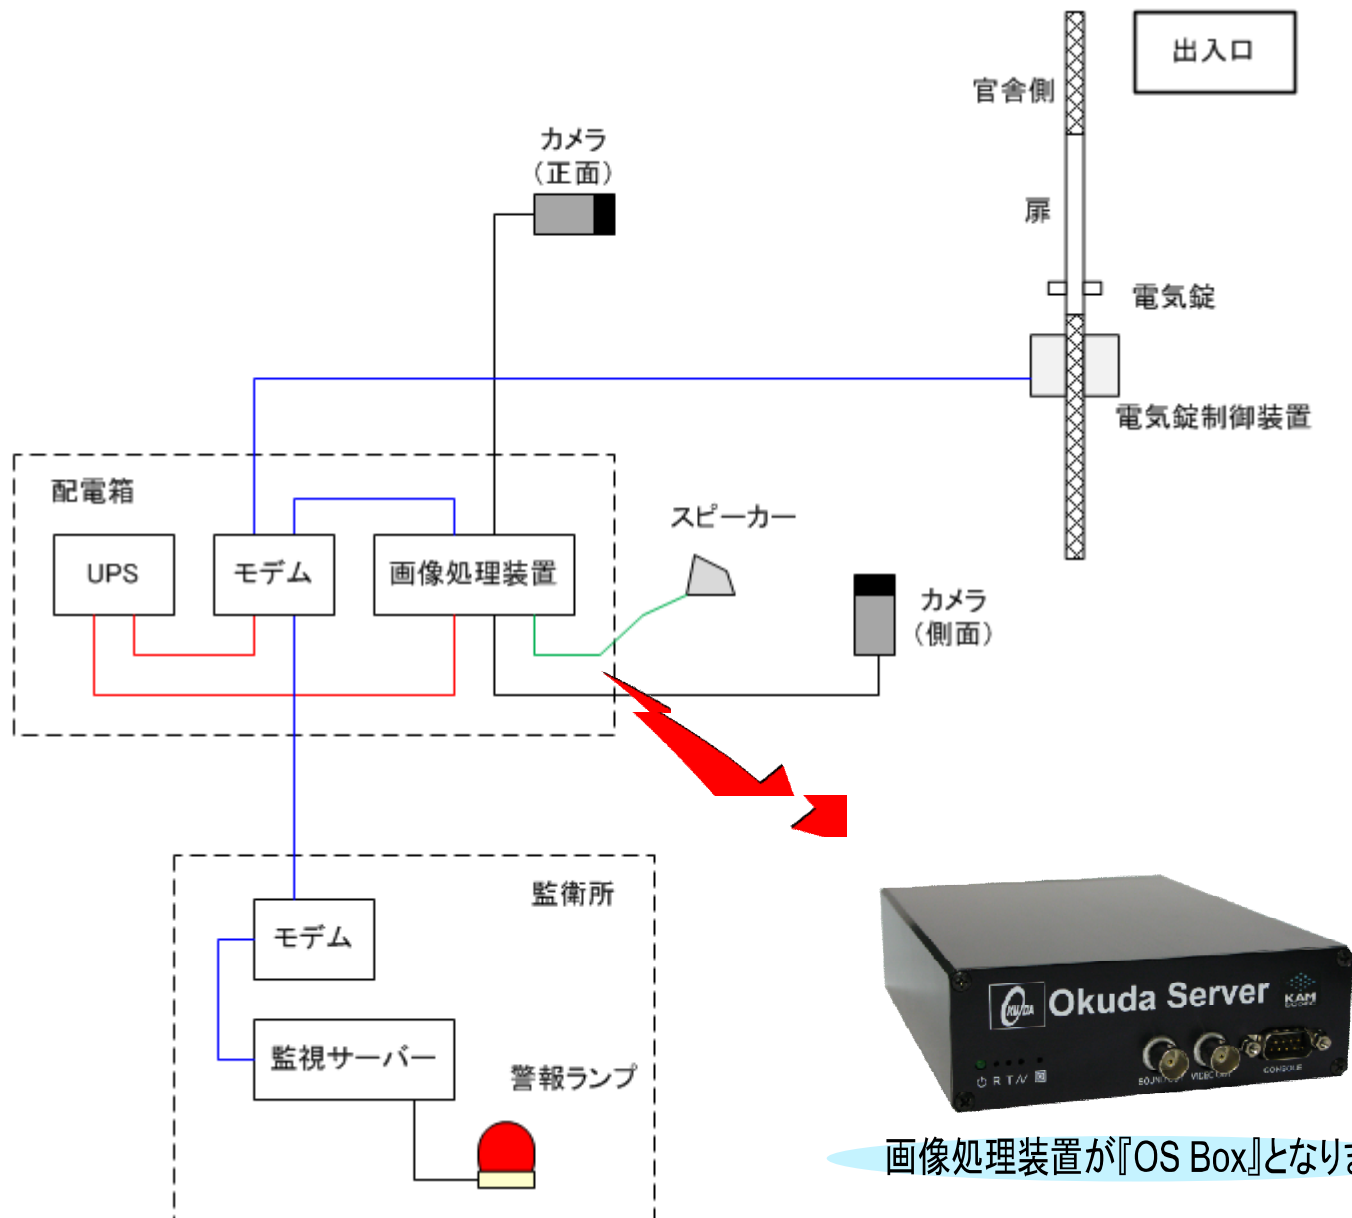

# 共連れ防止 出入口保全装置

～ 画像処理装置を活用した不正出入り防止の提案 ～

奥田商事株式会社  
Okuda Surveillance Camera Inc.

# 概要:

本装置は、電気錠とカードで出入り管理を行います。  
不正出入りの監視に画像処理装置を採用しています。  
不正な出入り検知時は、開錠停止、音声警報などを行います。  
不正な出入りは、映像とともに記録されます。

# 構成:

画像処理装置が『OS Box』となります。