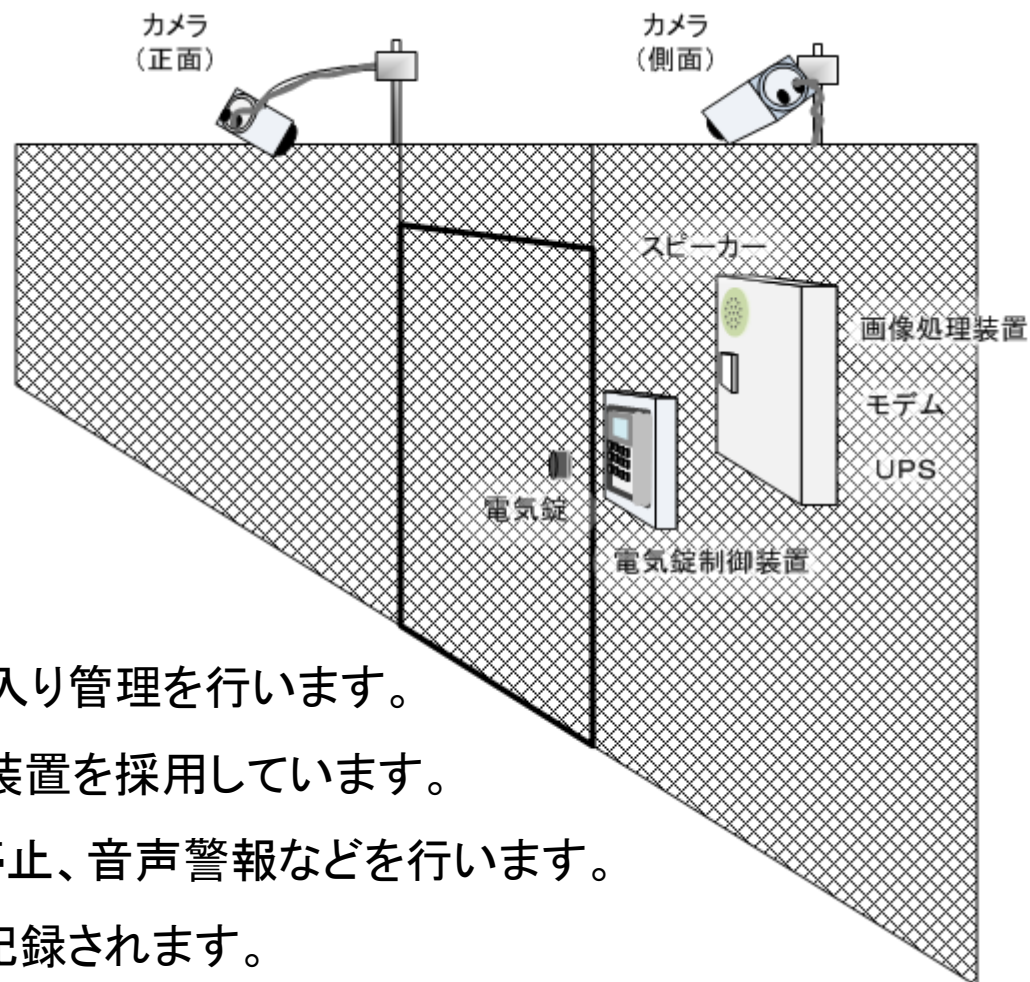

# 共連れ防止 出入口保全装置

～ 画像処理装置を活用した不正出入り防止の提案 ～

奥田商事株式会社  
Okuda Surveillance Camera Inc.

# 概要:

本装置は、電気錠とカードで出入り管理を行います。  
不正出入りの監視に画像処理装置を採用しています。  
不正な出入り検知時は、開錠停止、音声警報などを行います。  
不正な出入りは、映像とともに記録されます。

# 構成:

画像処理装置が『OS Box』となります。

# 正常な進入例:

(1) 正規に開錠します。

(2) 1人で進入し、施錠します。