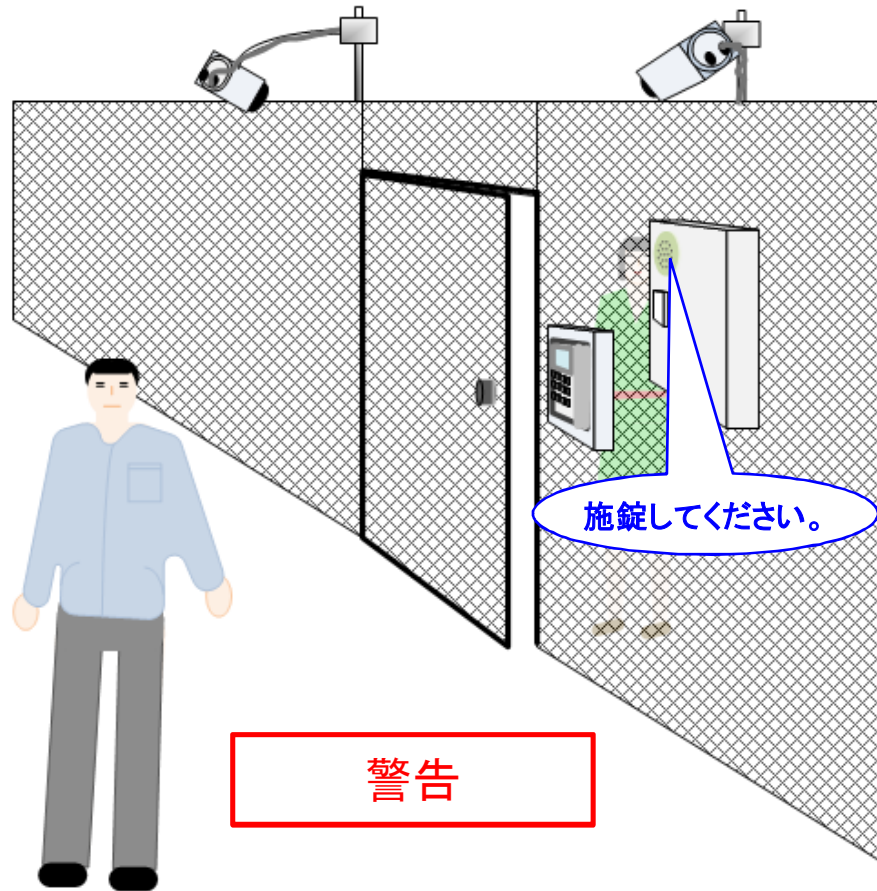

## 画像処理装置の映像：

画像処理装置は、2つのカメラの映像を1つの映像として同時に処理します。  
(上方からの縦長の映像になります)

正面映像

側面映像

# 不正出入り例1の防止:

開錠者以外の人が入ったら、開錠を停止します。  
同時に音声警告を発します。

開錠者以外の人が入ったら、ネットで通知。  
同時に音声警告を発します。  
映像は、さかのぼって録画されます。

一時的に、離れて開錠後に、一緒に入ることは可能です。  
その場合は、右図のようになります。

## 不正出入り例2の防止:

開錠者以外の人が入ったら、開錠を停止します。  
同時に音声警告を発します。

開錠者以外の人が入ったら、ネットで通知。  
同時に音声警告を発します。  
映像は、さかのぼって録画されます。

# 不正出入り例3の防止:

施錠せずに離れたら音声警告を発します。

開錠者以外の人が入ったら、ネットで通知。  
同時に音声警告を発します。  
映像は、さかのぼって録画されます。