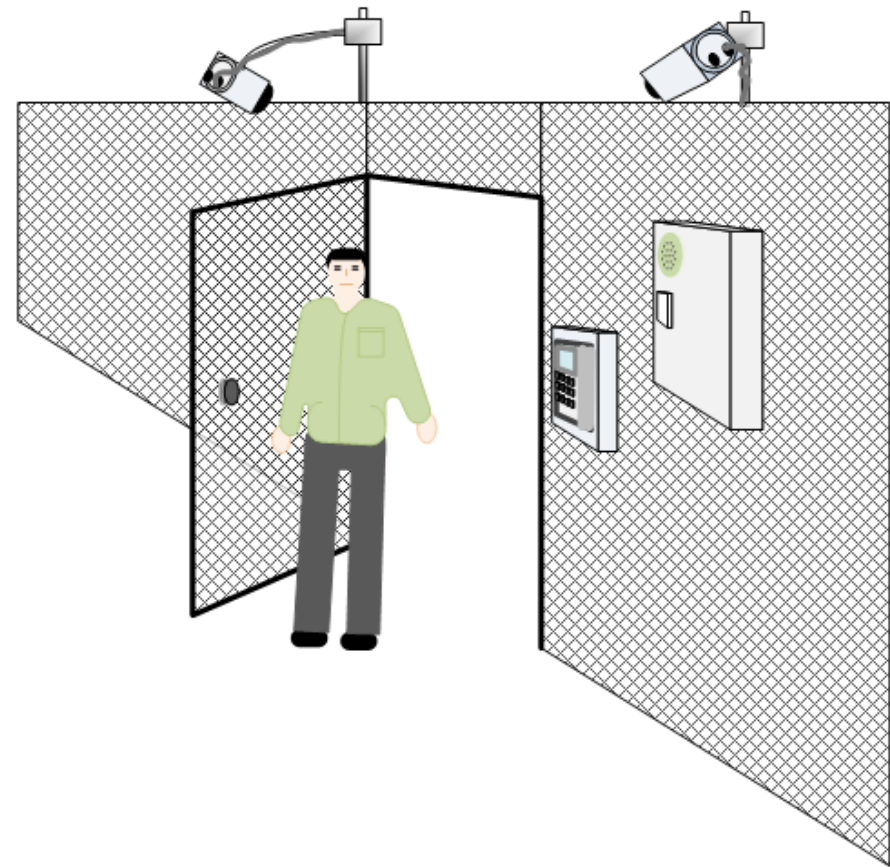

# 概要:

本装置は、電気錠とカードで出入り管理を行います。  
不正出入りの監視に画像処理装置を採用しています。  
不正な出入り検知時は、開錠停止、音声警報などを行います。  
不正な出入りは、映像とともに記録されます。

# 構成:

画像処理装置が『OS Box』となります。

# 正常な進入例:

(1) 正規に開錠します。

(2) 1人で進入し、施錠します。

# 正常な退出例:

(1) 正規に開錠します。

(2) 1人で退出し、施錠します。