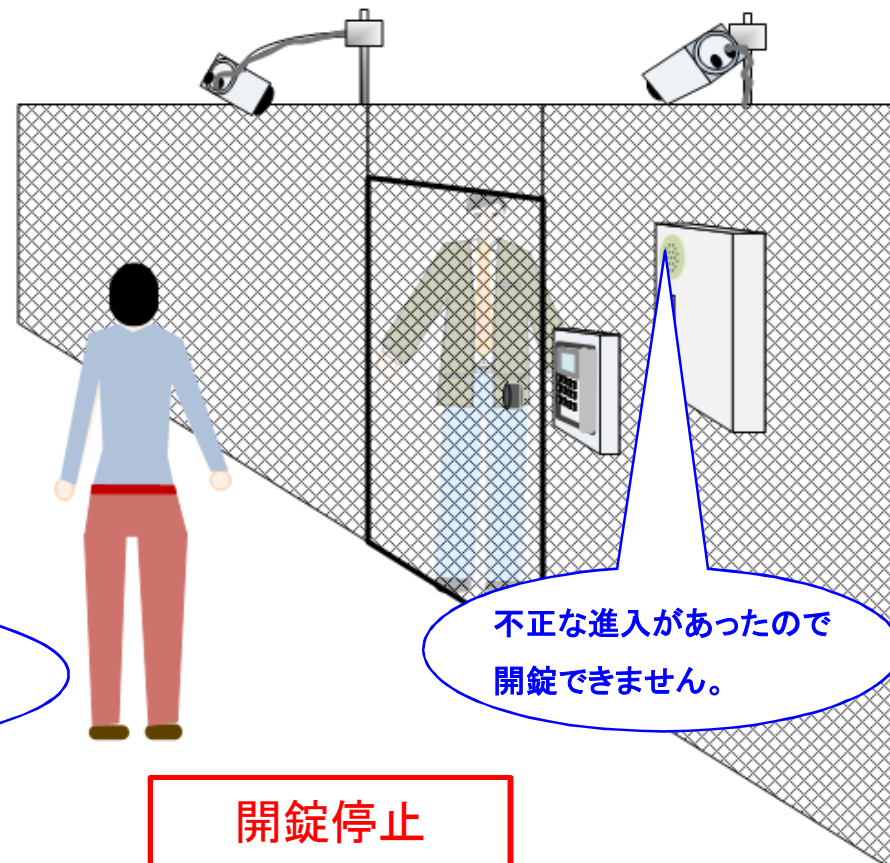

## 不正出入り例2の防止:

開錠者以外の人が入ったら、開錠を停止します。  
同時に音声警告を発します。

開錠者以外の人が入ったら、ネットで通知。  
同時に音声警告を発します。  
映像は、さかのぼって録画されます。

# 不正出入り例3の防止:

施錠せずに離れたら音声警告を発します。

開錠者以外の人が入ったら、ネットで通知。  
同時に音声警告を発します。  
映像は、さかのぼって録画されます。

# 不正出入り例4の防止:

開錠者以外の人が入ったら、ネットで通知。  
同時に音声警告を発します。  
映像は、さかのぼって録画されます。

不正出入り後は、開錠しません。  
サーバーから警報解除が必要です。