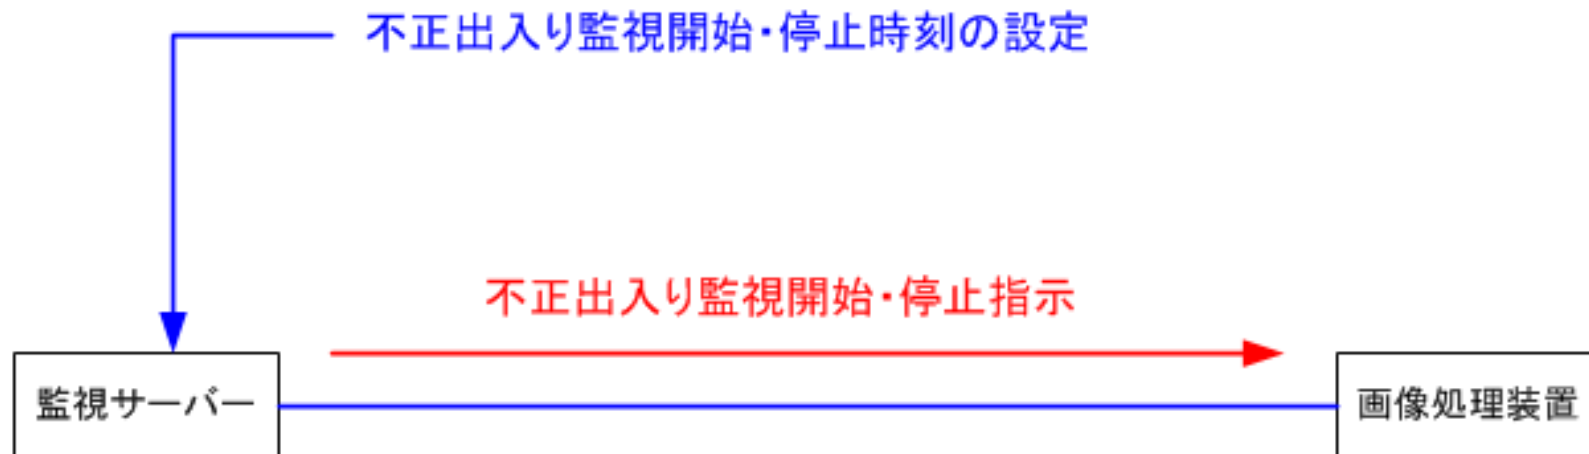

監視時間:

監視時間をあらかじめ、監視サーバーに設定しておく、指定された時間だけ監視します。
曜日指定や特定の日などの指定もできます。