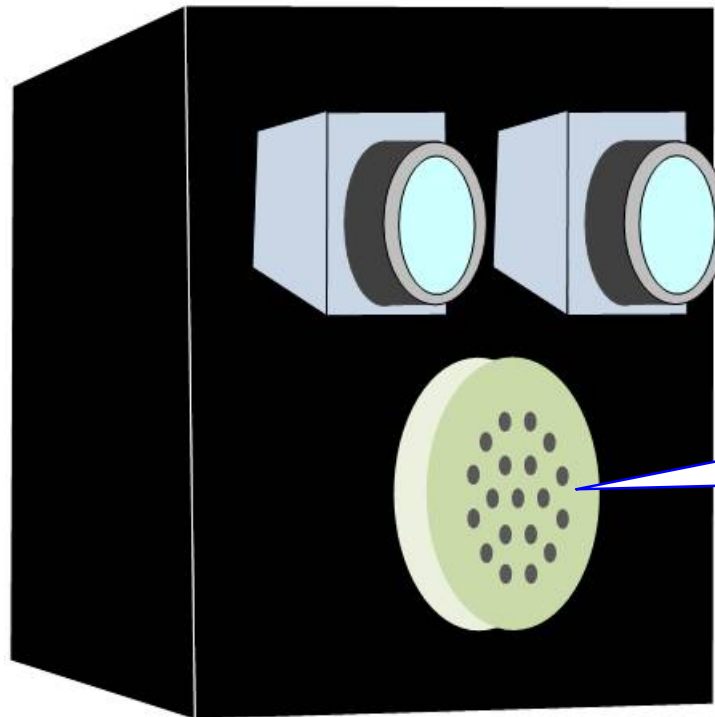

最後に:

このように、電気錠だけでは、防げなかった不正な出入りを防ぐことができます。
画像処理装置を併用したシステムを、ぜひ、ご検討ください。

是非ともご検討をお願いします。

2カメラ対応 音声出力内蔵 画像処理装置