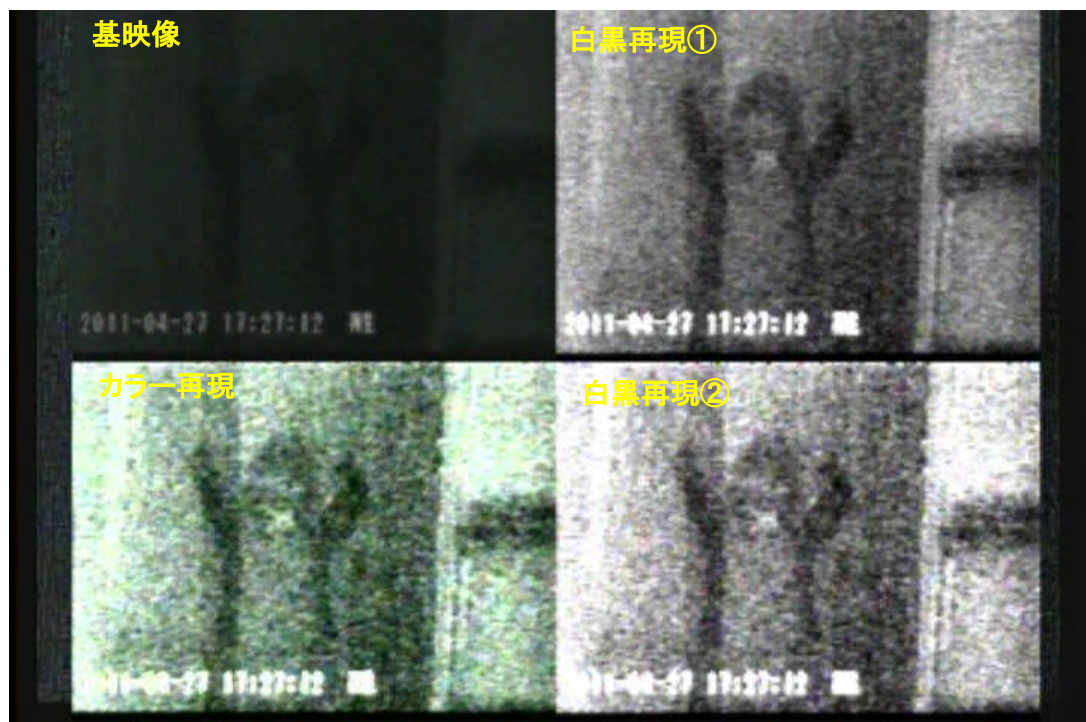

OS Box 暗闇映像補正機能 映像一部抜粋

下記画像について

室内を1ルクス未満に設定、デイナイト機能付きカメラで5メートル先の人物を撮影しています。カメラはスローシャッターではなく通常モードで撮影しています。画面では女性が両手をあげて左右に振るしぐさを行っています。左上が原画でほとんど人物を確認が出来ませんが、OS Boxを経由したその他3画像は人物を確認することが出来ます。OS Boxはカラー、白黒両方で可視化が可能で、既存のカメラ映像からも処理を行うことが出来ます。

OS Box series

映像は以下ウェブ
『NEW! 暗闇の人の可視化』をクリック
<http://www.okudacamera.co.jp/ecam/ecam6.html>

* 本紙をプリントアウトした場合、印刷設定によってはパソコン画面と異なる色合いになる場合がございます。