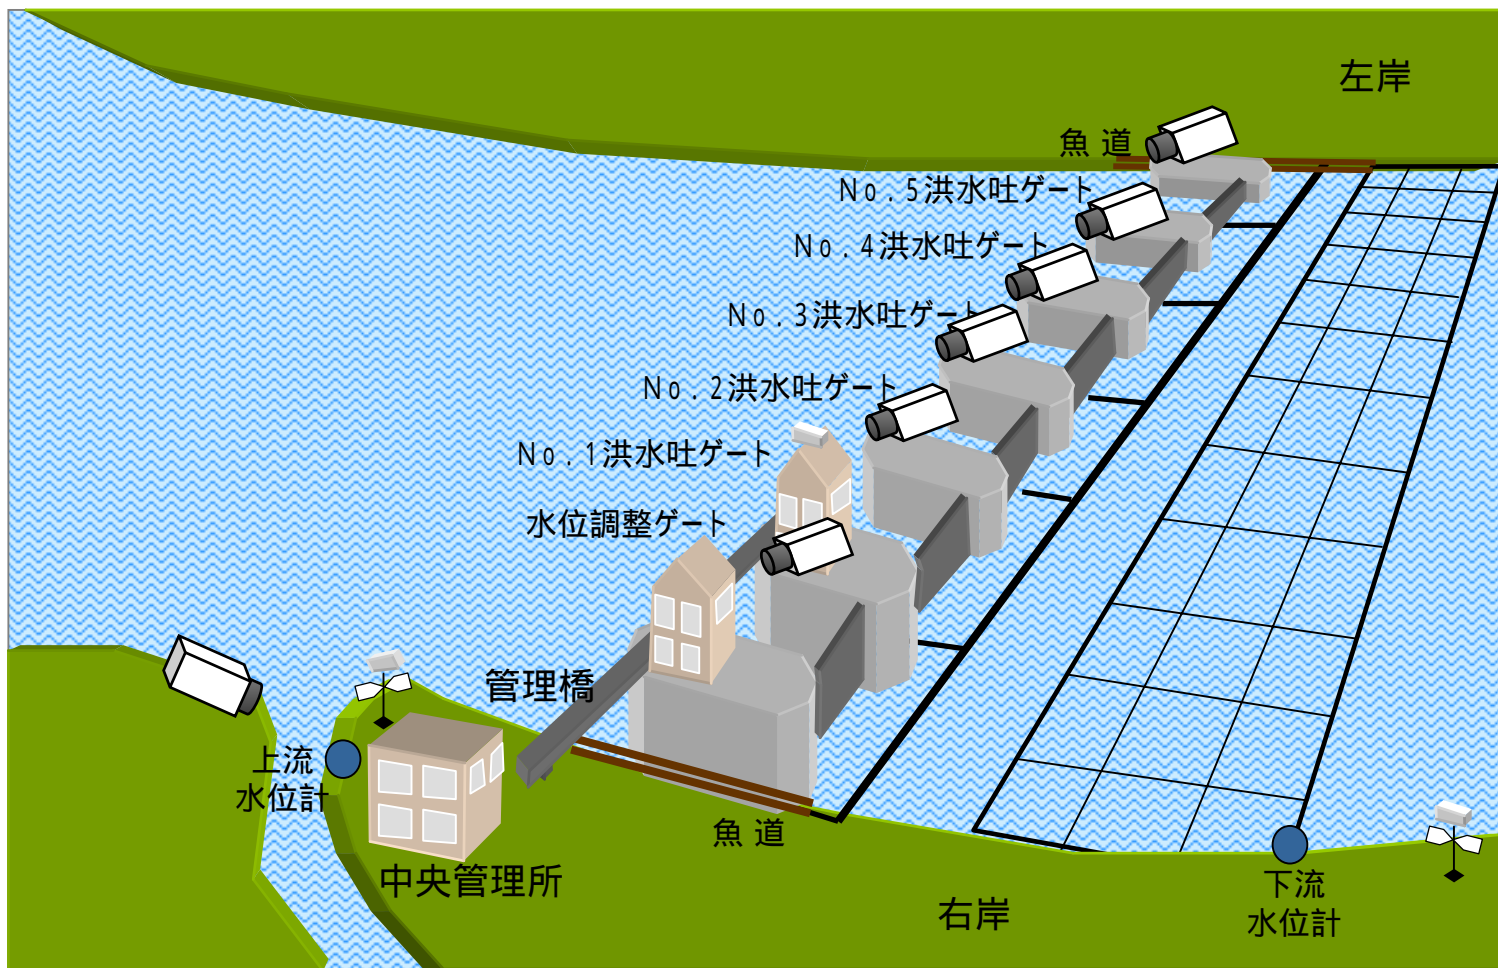

# 河川・水門監視システム

現地からのライブ映像をデジタル処理し、ネットを通じて遠隔地に配信します。

**【ご注意】**  
ここに掲載するOSボックスの応用事例は、既に実施中のもの、提案をしたが実現に至らなかったものなどを含めてユーザー各位がOSボックスの応用を検討するヒントになればと掲載するものです。動作を保証するものではなく、またこれにより実施権を与えるものではありません。

- \* 現地から送られてきたライブ画像をみながら、水門の開閉（微調整を含む）、照明のスイッチ入切、警報スイッチなど、遠隔からの操作が可能です。
- \* 2台の「OsBox」で通信することで映像・音声双方向で通話が可能となり、緊急対応時に効果的に活用いただけます。実際の映像が見えるのでより正確な状況把握が可能となります。
- \* センサーとの連動で異常を感知すると自動的に録画を開始し、警報を発することも可能です。
- \* 独自の圧縮方式：KAMは、MPEGに比べてファイルサイズが大幅に小さく、ファイル転送時の回線負担も軽減できます。また、映像の再生には専用の表示ソフトが必要ですが、セキュリティー面を強化することに効果的にご活用いただけます。

これは基本的なシステムであり、管理体制、周辺事情に合わせたカスタマイズが可能です。