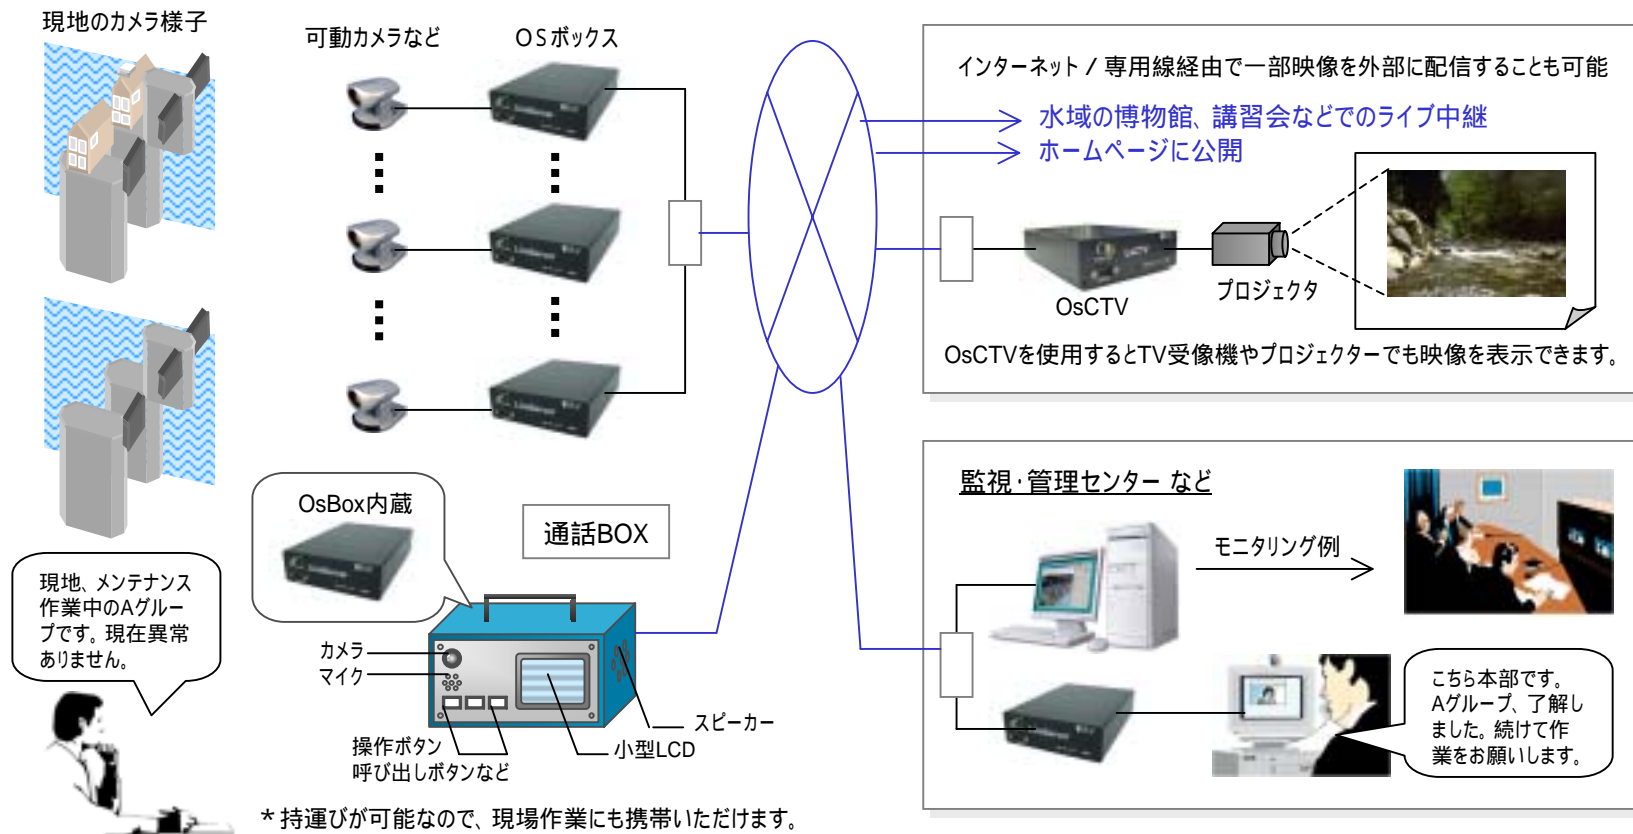

# 河川・水門監視システム

現地からのライブ映像をデジタル処理し、ネットを通じて遠隔地に配信します。

**【ご注意】**  
ここに掲載するOSボックスの応用事例は、既に実施中のもの、提案をしたが実現に至らなかったものなどを含めてユーザー各位がOSボックスの応用を検討するヒントになればと掲載するものです。動作を保証するものではなく、またこれにより実施権を与えるものではありません。

- \* 現地から送られてきたライブ画像をみながら、水門の開閉（微調整を含む）、照明のスイッチ入切、警報スイッチなど、遠隔からの操作が可能です。
- \* 2台の「OsBox」で通信することで映像・音声双方向で通話が可能となり、緊急対応時に効果的に活用いただけます。実際の映像が見えるのでより正確な状況把握が可能となります。
- \* センサーとの連動で異常を感知すると自動的に録画を開始し、警報を発することも可能です。
- \* 独自の圧縮方式：KAMは、MPEGに比べてファイルサイズが大幅に小さく、ファイル転送時の回線負担も軽減できます。また、映像の再生には専用の表示ソフトが必要ですが、セキュリティー面を強化することに効果的にご活用いただけます。

これは基本的なシステムであり、管理体制、周辺事情に合わせたカスタマイズが可能です。