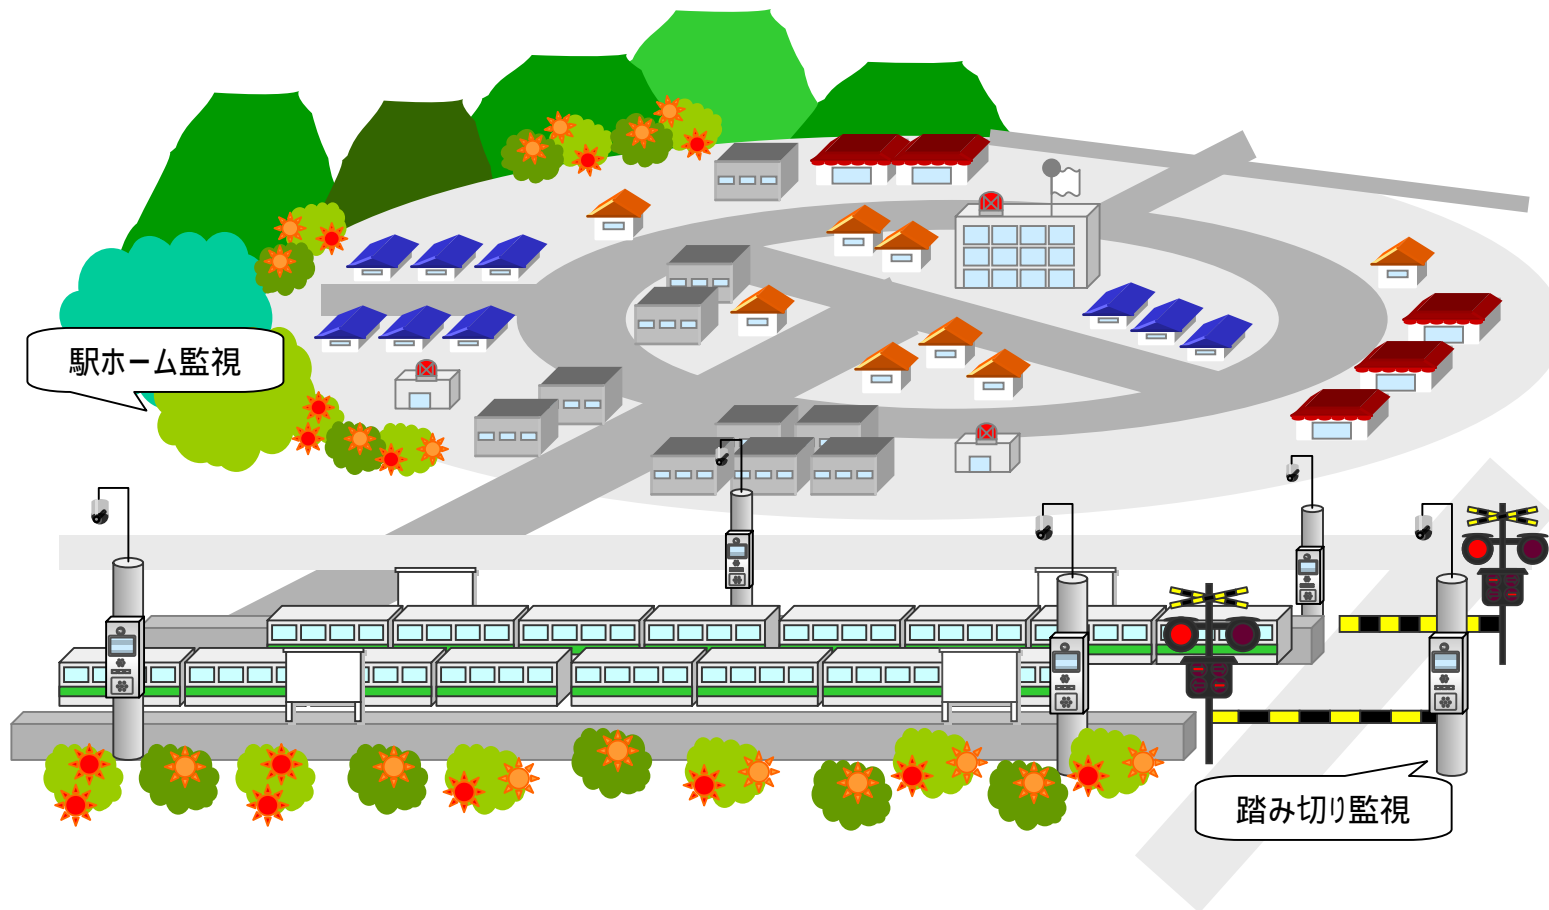

駅ホーム・周辺踏み切り安全監視システム

多数箇所のカメラ映像を一箇所から一括して監視、管理できます。

【ご注意】

ここに掲載するOSボックスの応用事例は、既の実施中のもの、提案をしたが実現に至らなかったものなどを含めてユーザー各位がOSボックスの応用を検討するヒントになればと掲載するものです。動作を保証するものではなく、またこれにより実施権を与えるものではありません。

* 「OsBox」と「OsBox」をつなげば双方向で通話ができます。

駅ホーム、または隣接する踏み切り等に設置した「通報BOX」からの通信を、パソコンで対応することができます。
また、カメラを接続すれば、リアルタイム映像の送受信の可能ですので、緊急時の状況判断にも効率的です。

* 独自の圧縮方式：KAMはMPEGに比べてファイルサイズが大幅に小さく、ファイル転送時の回線負担も軽減できます。
また、映像の再生には専用の表示ソフトが必要ですが、セキュリティー面を強化することに効果的にご利用いただけます。