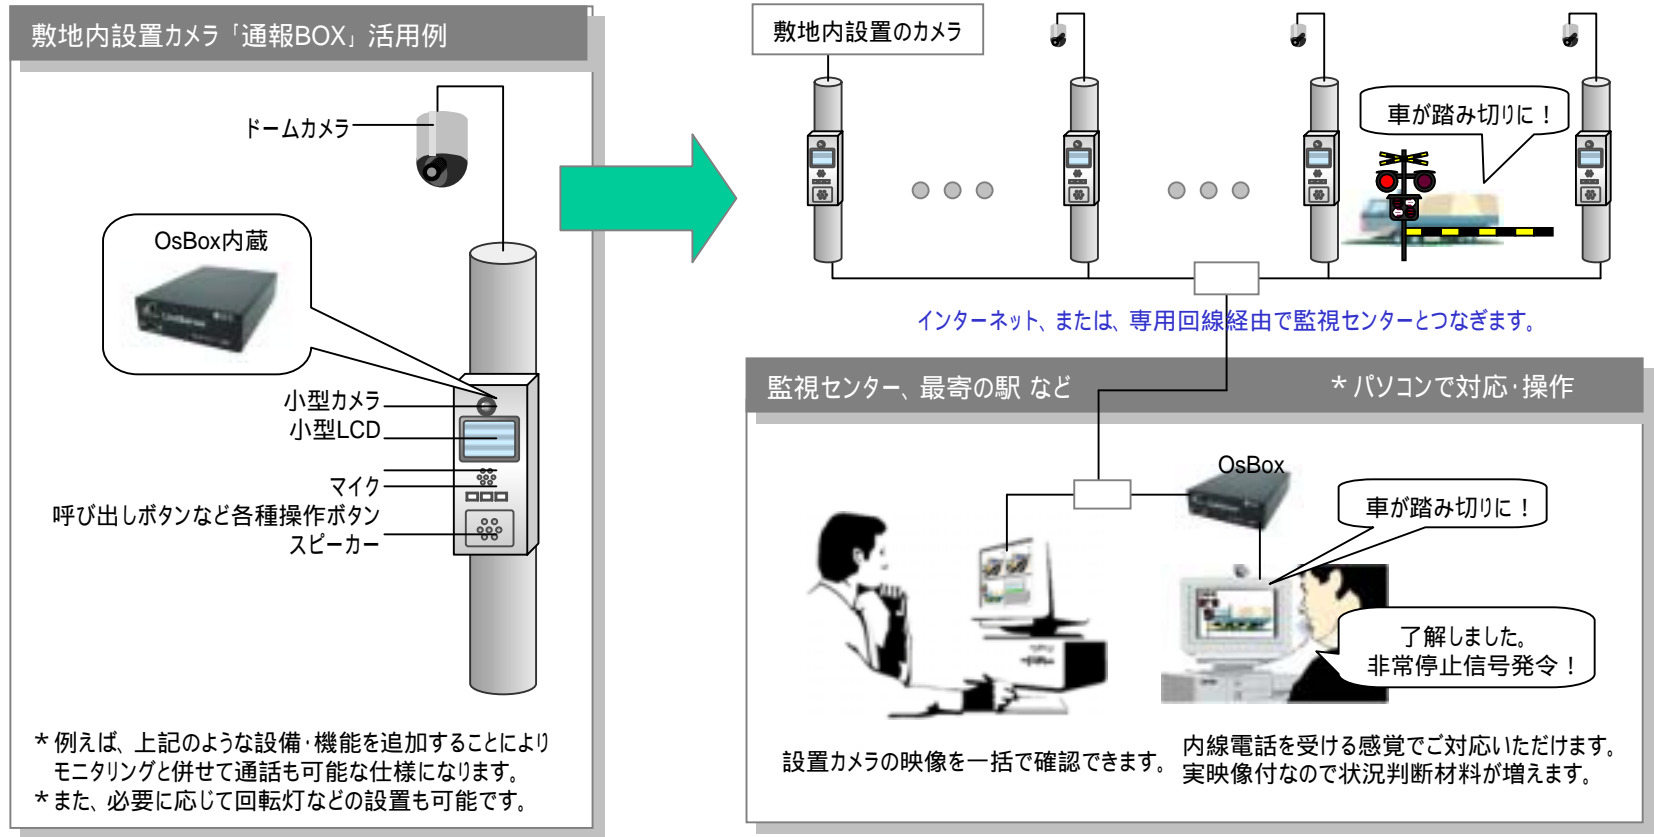

* 「OsBox」と「OsBox」をつなげば双方向で通話ができます。

駅ホーム、または隣接する踏み切り等に設置した「通報BOX」からの通信を、パソコンで対応することができます。
また、カメラを接続すれば、リアルタイム映像の送受信の可能ですので、緊急時の状況判断にも効率的です。

* 独自の圧縮方式：KAMはMPEGに比べてファイルサイズが大幅に小さく、ファイル転送時の回線負担も軽減できます。
また、映像の再生には専用の表示ソフトが必要ですが、セキュリティー面を強化することに効果的にご利用いただけます。

* その他、パソコン画面から電子錠のON/OFF、照明の点灯や警報機のスイッチのON/OFFなども制御できます。

これは基本的なシステムであり、建物の構成、施設の規模など、ニーズに合わせたカスタマイズが可能です。