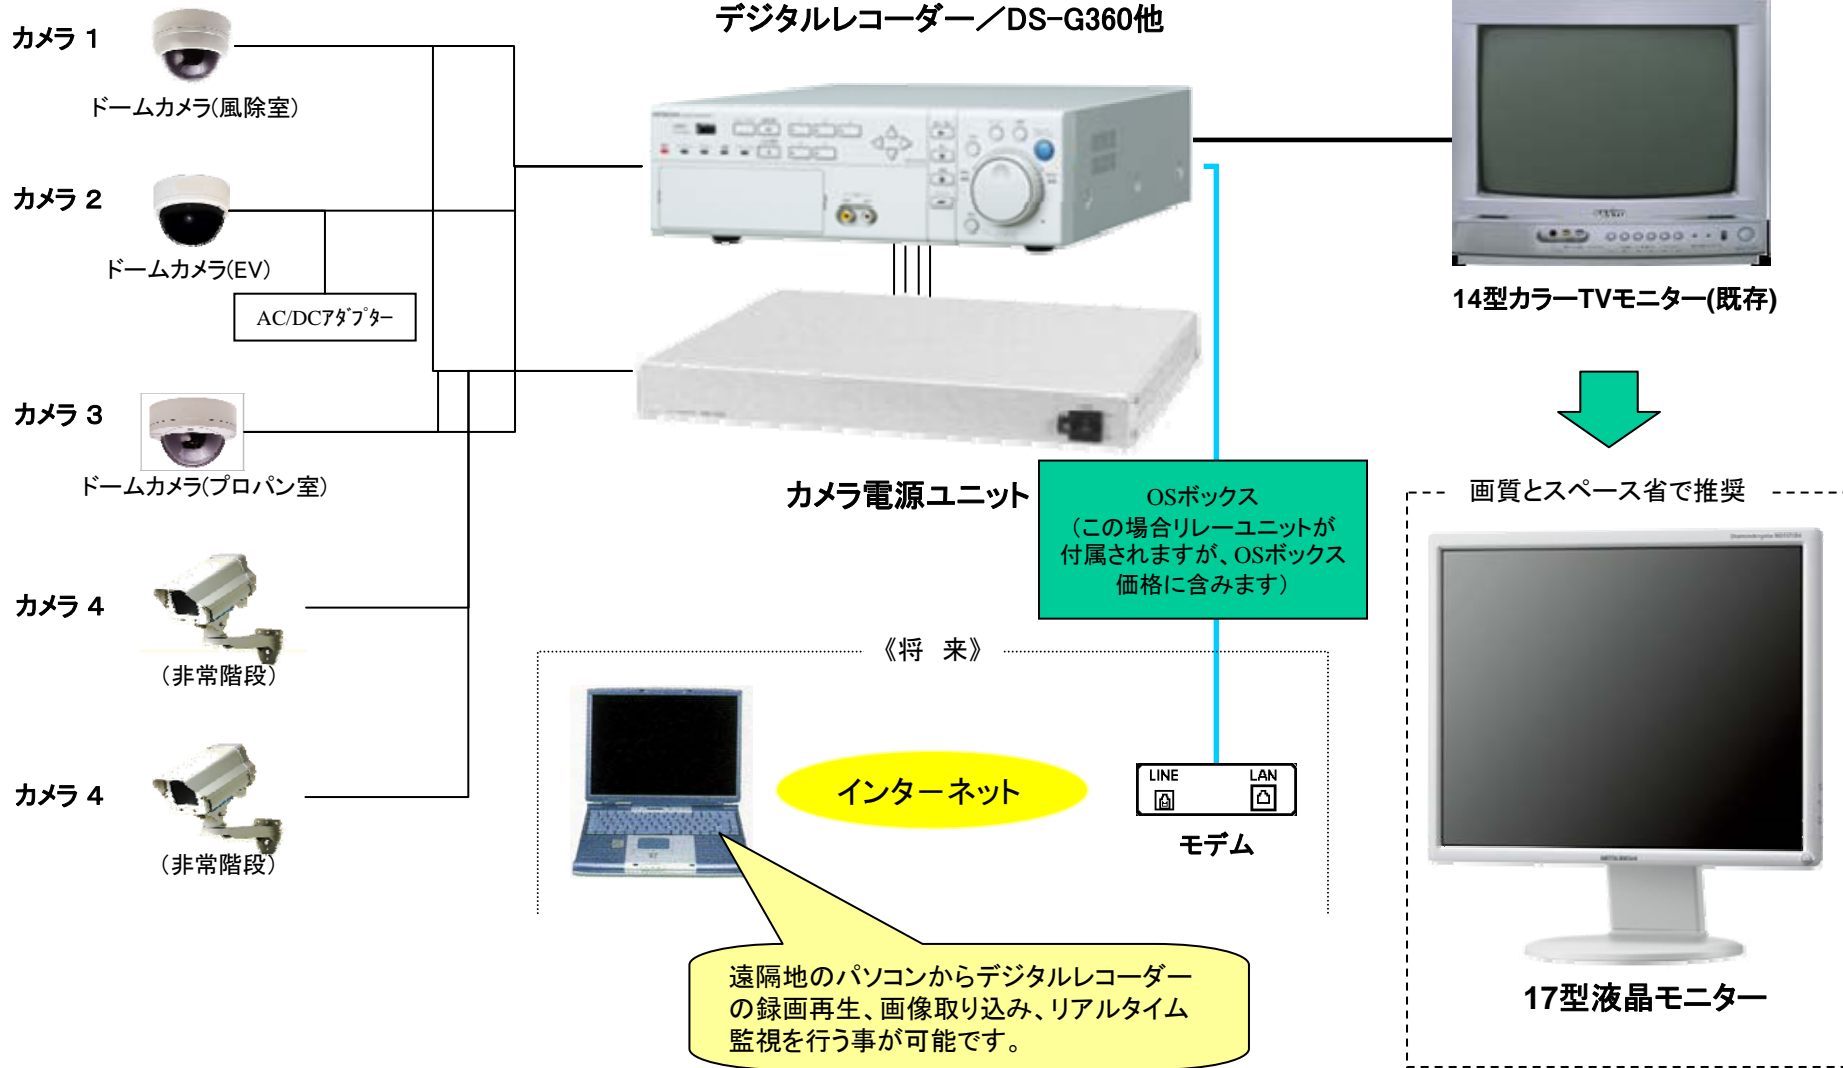

* 但し、HDDは消耗部品です。

* この部品は約3年を目安に交換をお勧めいたします。(目安であり、保証ではありません)

デジタル高効率圧縮技術の採用で高画質記録を実現。

DX-TL4300(500GB)でカメラ9台を1コマ/秒で24時間常時記録を行った場合、約〇〇日間(画質モード/スーパーファイン=高画質)の鮮明な映像を記録することが出来ます。

2. カメラ5台対応で、充実の監視を実現!

DX-TL4300は、9台のカメラに対応し、1台のモニターに9分割で表示します。

5. 多彩なバックアップとPCによる情報管理。

本体前面/背面に拡張端子を備え、DVD-RAMをはじめ、メモリーやカードリーダーなど、各種外部記録メディアによる記録映像のバックアップが可能です。DVD-RAMでのバックアップではあらかじめ再生用プラグインがコピーされ、ブラウザで映像を見ることができ、PCによる印刷・再生などにも対応します。

6. 離れた場所から映像チェックが可能なネットワーク対応。

インターネット等を経由し、遠隔地のパソコンでレコーダーの記録映像やライブ映像をチェックできます。

* 専用ソフトが必要です。(有料)

監視カメラシステム系統図(カメラ5台)

監視カメラの設置レイアウト図案

平均販売価格は簡易システム含み税込み300万円から、OSボックスの超高速インターネット遠隔装置込みです。カメラ台数及び使用機材等により価格も変動しますが、お客様用途に合わせてシステムを構築いたします（OSボックスについては弊社WEB内特殊カメラシステムご参照）。

こちらに実際下見の撮影画像と図面が入ります。