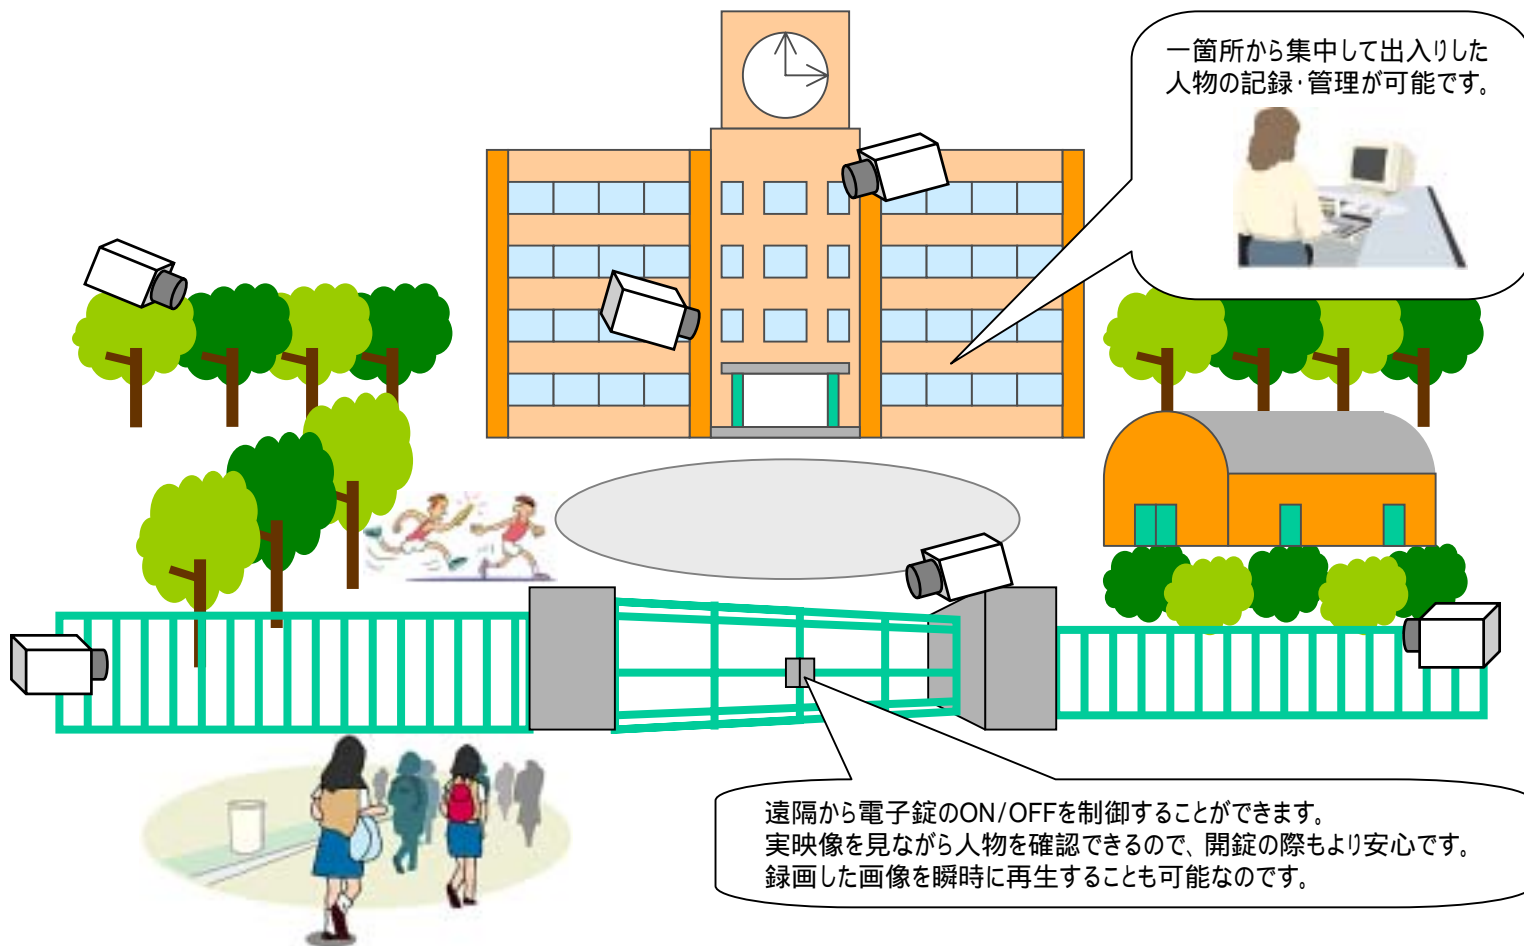

学校安全監視システム

パソコン操作で、ビデオテープ等の巻き戻しの手間も保管場所にも困りません。

【ご注意】

ここに掲載するOSボックスの応用事例は、既に実施中のもの、提案をしたが実現に至らなかったものなどを含めてユーザー各位がOSボックスの応用を検討するヒントになればと掲載するものです。動作を保証するものではなく、またこれにより実施権を与えるものではありません。

- * パソコン画面から電子錠のON/OFF、照明の点灯や警報機のスイッチのON/OFFなども制御できます。また、ワンクリックで異常箇所を拡大表示することも可能です。
- * 映像の区画を指定しておけば、その区域内に人の出入りなどの動きがあれば警報を鳴らし、自動的に録画を開始することも可能です。監視画面を見続ける緊張感、労力が軽減できます。
- * 「OsBox」と「OsBox」をつなげば映像・音声双方向で通話ができるので、緊急通報装置にもご活用いただけます。実映像みて「どこで」「誰が」などの判断材料が増えるため、迅速な初期対応にもご活用いただけます。