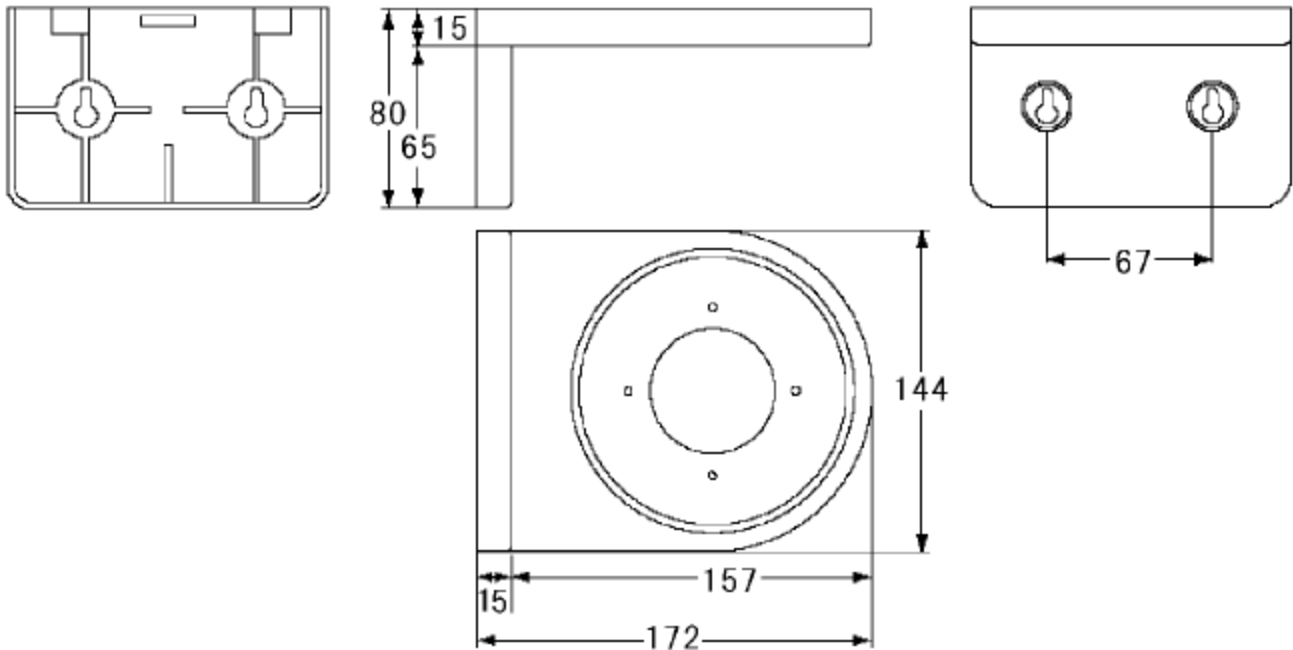

ドームカメラ壁面取付フイクサー

定 格

設置条件	壁面用
適用場所	屋内
適合機種	各種CCTVミニドームカメラ
材質	ABS樹脂
塗装色	グレ
サイズ	W 144mm X H 80mm X D 172mm
質量	180 g

外観寸法図

型 番

WM - 120

株式会社ジーネット

分類