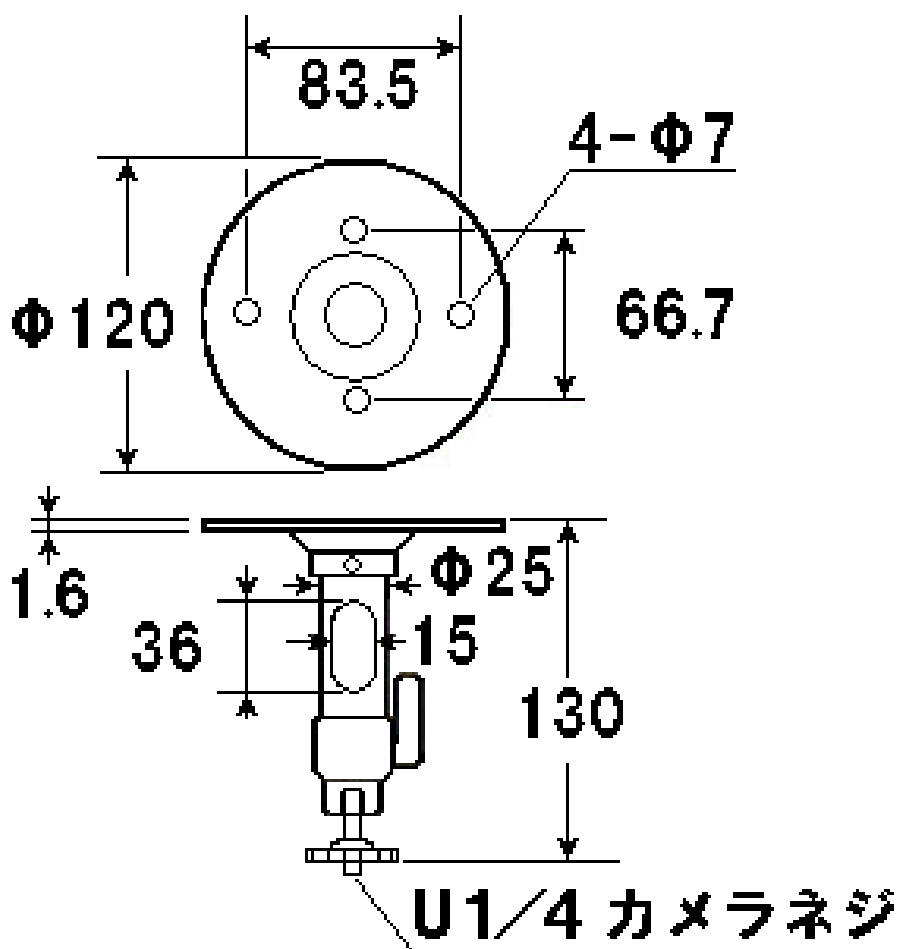

フィクサー

定 格

設置条件	壁面 / 天井用
適用場所	屋内
適合機種	各種CCTVカメラ、ハウジングVCH-90
材質	圧延鋼板 アルミ合金
最大回転角度	前後 +90° ~ -20° 回転360°
最大搭載荷重	4kg
質量	0.24kg
塗装色	銀色塗装
備考	パイプ内に配線可能

外観寸法図

型 番

WH-31

株式会社ジーネット

分類