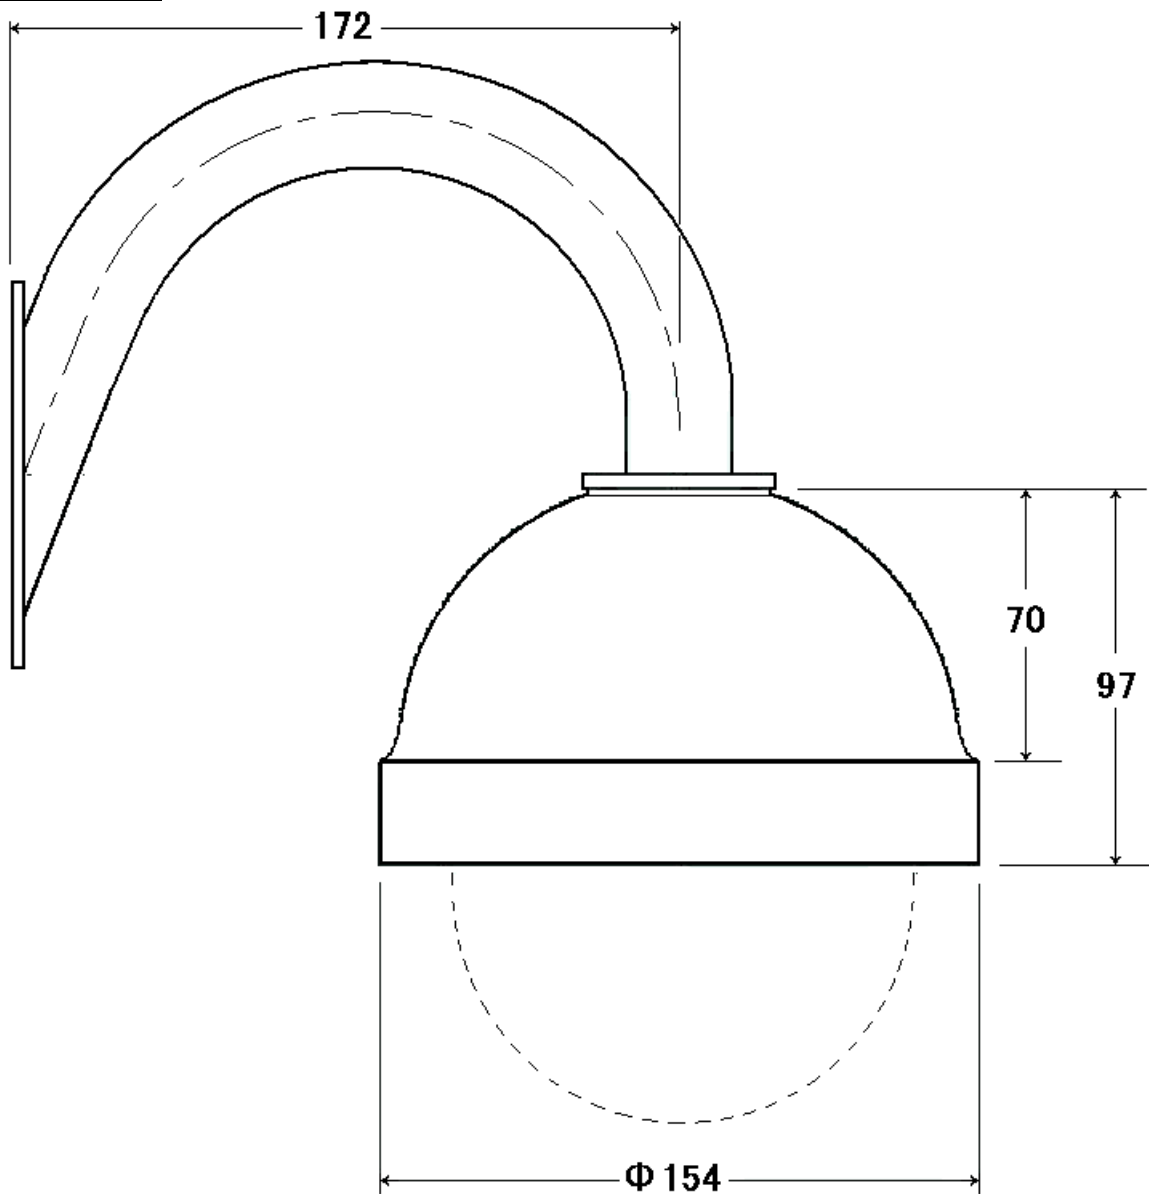

ドームカメラ (LVC-DV131HM) 壁面取付金具

定 格

設置条件	一般屋内
適合機種	ドームカメラ (LVC-DV131HM)
材質	スチール製・アルミニウム製
塗装色	アイボリー
外形寸法	249(幅) × 154(直径)mm
周囲温度	- 10 ~ +45
重量	約620 g
最大搭載荷重	10 kg

外観寸法図

型 番

WB - 120

株式会社ジーネット

分類