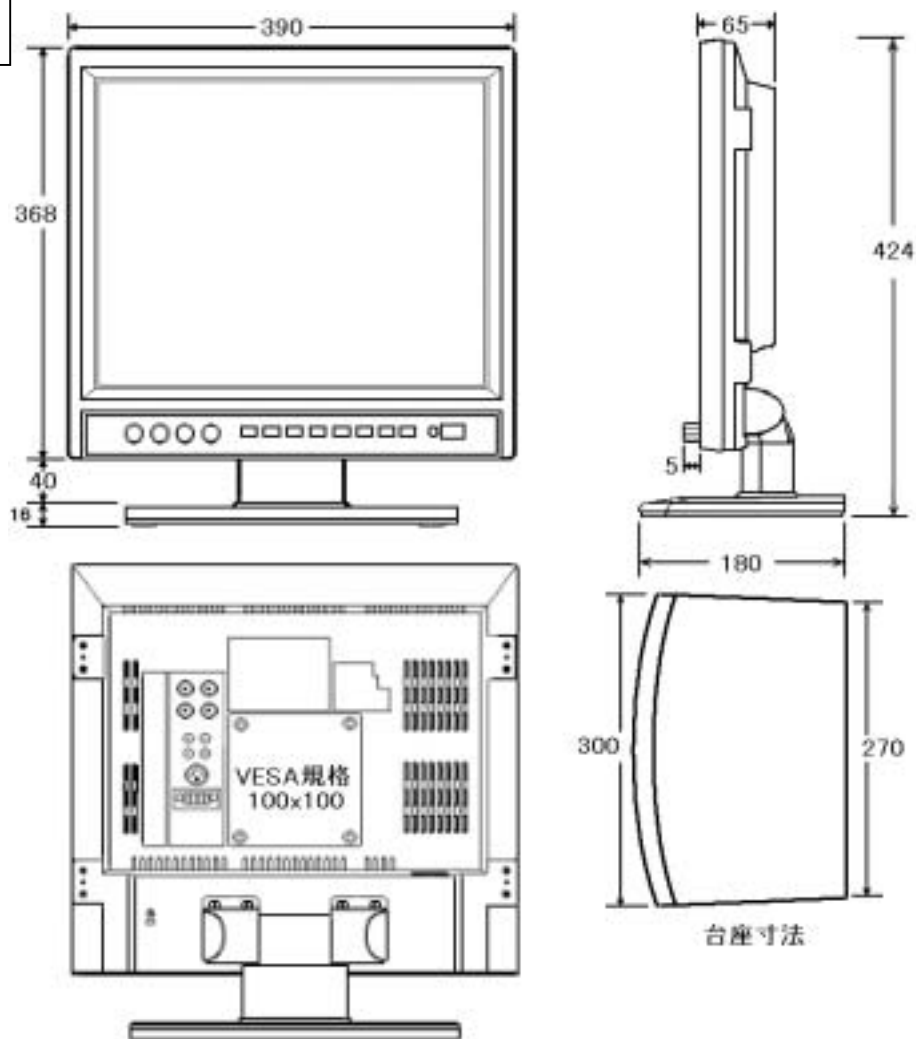

17インチ 液晶モニター

定 格

画面サイズ	17インチ	TFT液晶	NTSC
画面縦横比	4:5		
画素ピッチ	0.264mm		
輝度	300	cd/m ²	
コントラスト	500:1		
視野角度(上下/左右)	150 / 135		
解像度	SXGA(1280×1024)		
水平走査周波数	31.5~79	KHz	
垂直走査周波数	56~75	Hz	
インターフェイス			
ビデオIN/OUT	1.0Vp-p	75	、コンポジット信号、BNC × 2ch
オーディオIN/OUT	RCA × 2ch		、出力0.5W
S-VHS入力	S-Video(Y/C)		、S-ジャック
PC入力	VGA	15PIN	メス
消費電力	33	W	
定格電源	AC100V	50/60	Hz
本体仕様	ABS樹脂		
本体寸法	390 × 424 × 180	mm	
質量	約6 Kg		(台座部分を取り外した本体部は 4.58 Kg)
備考	PSE非該当製品(2006.3近畿経済産業局)		

外観寸法図

型 番

LSM-L117

株式会社ジーネット

分 類

CCTV

発 行

2006年12月