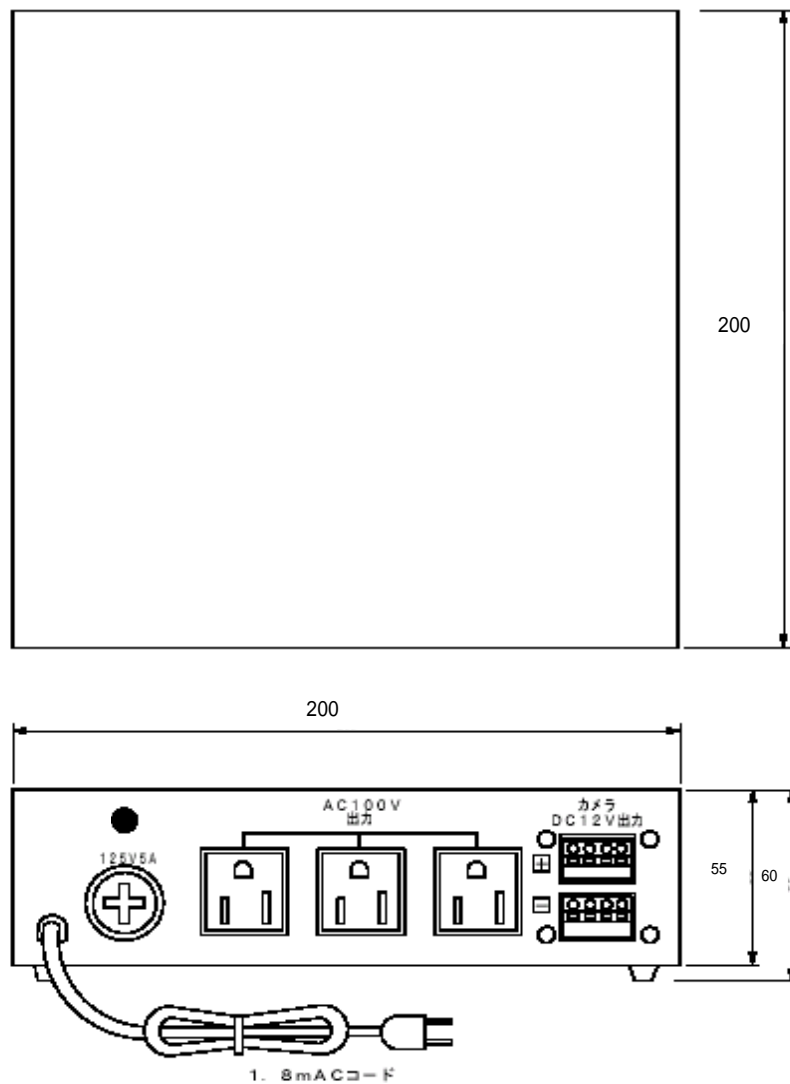

## 定 格

型式	GPS-4.2A
定格出力電圧・電流	DC12V ・トータル4.2A
定格出力容量	50W
付属機能	AC100Vサービスコンセント×3口 保護回路搭載(最大350W)
定格電圧入力	AC100V (AC85V ~ 132V) 50/60Hz
寸法	200(W) × 55(H) × 200(D)mm
質量	約1.3Kg

## 外観寸法図

型 番

GPS-4.2A

株式会社ジーネット

分 類

CCTV

発 行

2004年6月