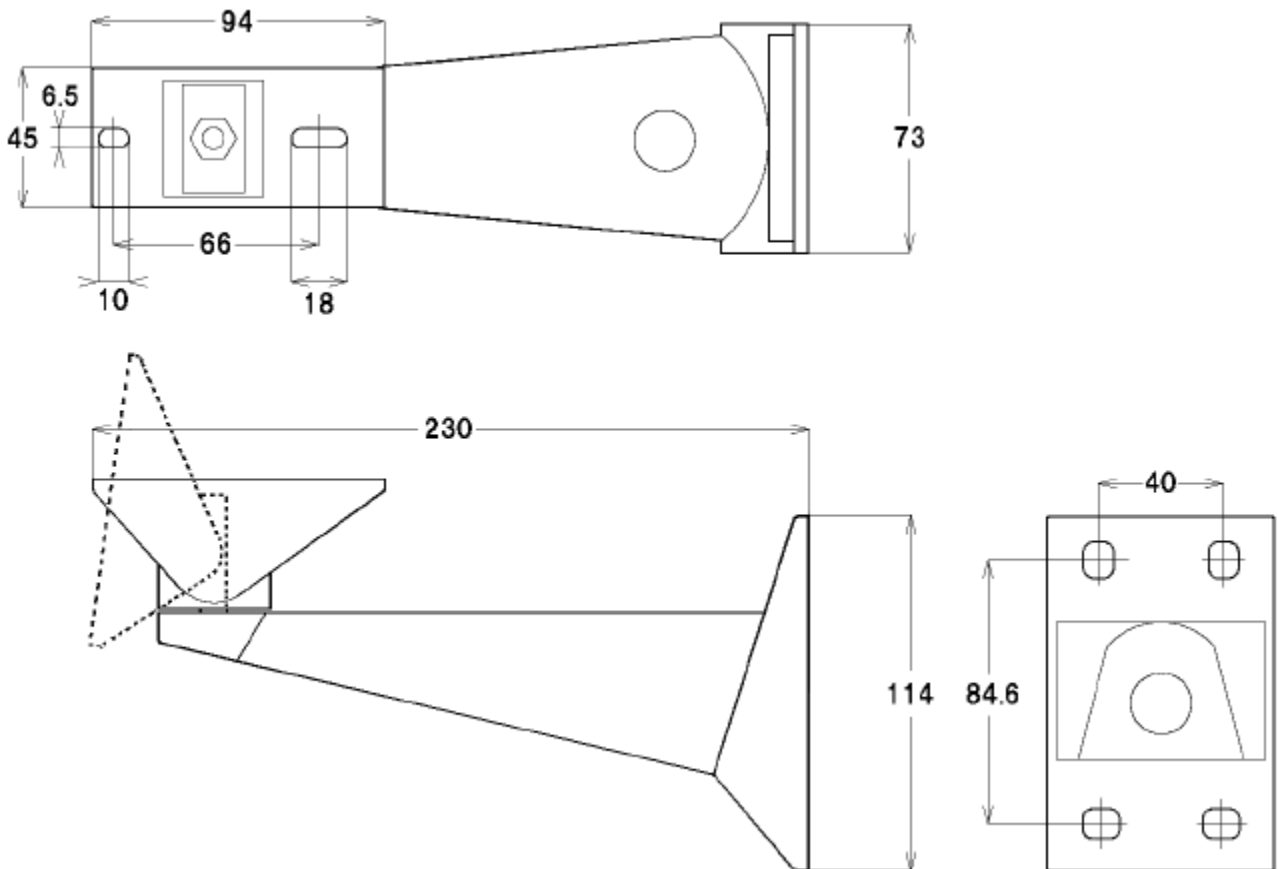

屋外用ハウジング

定 格

設置条件	屋内、一般屋外
設置姿勢	正立
適合機種	各種CCTVカメラ
材質	アルミニウム
塗装色	アイボリー
外形寸法	118(W) × 107(H) × 420(D)mm
前面ガラスエリア	57.5 × 53 mm
周囲温度	- 10 ~ +45 (但し、カメラ動作周囲温度を超えないこと)
重量	1,220 g
取付金具	SB010付属

外観寸法図

型 番

GH06

株式会社ジーネット

設置条件	一般屋外、屋内
適合機種	GH06 他各種ハウジング
材質	スチール
塗装色	ライトグレー
外形寸法	73(W) × 114(H)ベースサイズ × 230(D)mm
周囲温度	- 10 ~ +45
重量	約470 g
最大搭載荷重	10 kg

外観寸法図

型 番

SB 010

株式会社ジーネット

分類

CCTV

発行