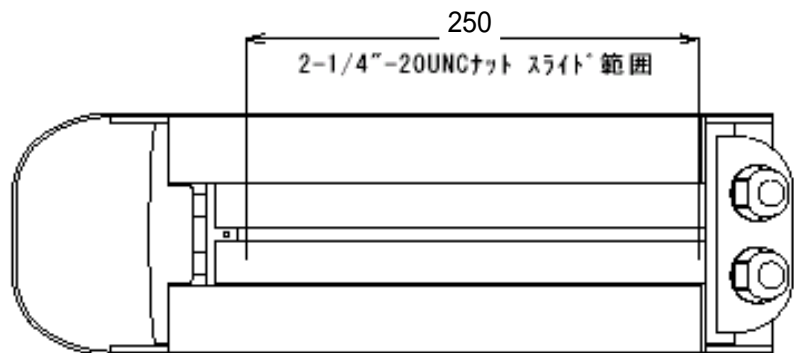

屋外用ハウジング

定 格

設置条件	屋内、一般屋外
設置姿勢	正立
適合機種	各種CCTVカメラ
材質	アルミニウム
塗装色	アイボリー
外形寸法	118(W) × 107(H) × 420(D)mm
前面ガラスエリア	57.5 × 53 mm
周囲温度	- 10 ~ +45 (但し、カメラ動作周囲温度を超えないこと)
重量	1,220 g
取付金具	SB010付属

外観寸法図

型 番

GH06

株式会社ジーネット

設置条件	一般屋外、屋内
適合機種	GH06 他各種ハウジング
材質	スチール
塗装色	ライトグレー
外形寸法	73(W) × 114(H)ベースサイズ × 230(D)mm
周囲温度	- 10 ~ +45
重量	約470 g
最大搭載荷重	10 kg

外観寸法図

型 番

SB 010

株式会社ジーネット

分類

CCTV

発行