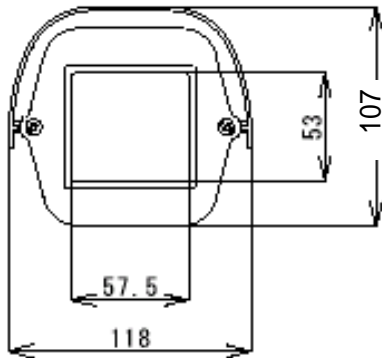

屋外用ハウジング

定 格

設置条件	屋内、一般屋外
設置姿勢	正立
適合機種	各種CCTVカメラ
材質	アルミニウム
塗装色	アイボリー
外形寸法	118(W) × 107(H) × 420(D)mm
前面ガラスエリア	57.5 × 53 mm
周囲温度	- 10 ~ +45 (但し、カメラ動作周囲温度を超えないこと)
重量	1,220 g
取付金具	SB010付属

外観寸法図

型 番

GH06

株式会社ジーネット

設置条件	一般屋外、屋内
適合機種	GH06 他各種ハウジング
材質	スチール
塗装色	ライトグレー
外形寸法	73(W) × 114(H)ベースサイズ × 230(D)mm
周囲温度	- 10 ~ +45
重量	約470 g
最大搭載荷重	10 kg

外観寸法図

型 番

SB 010

株式会社ジーネット

分類

CCTV

発行