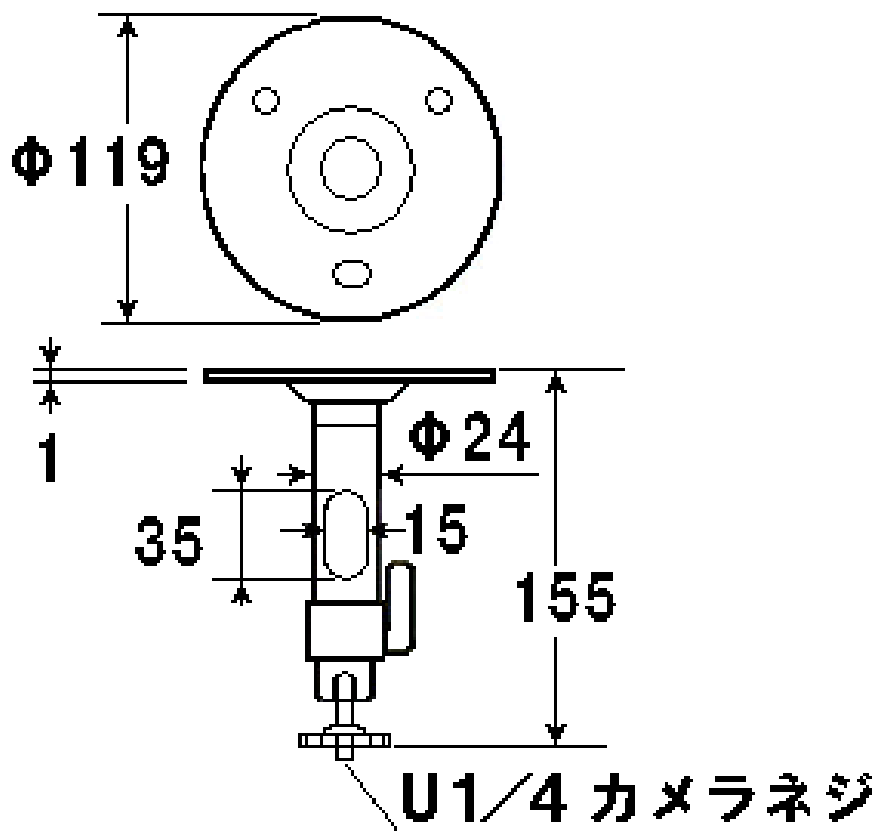

フィクサー

定 格

設置条件	壁面 / 天井用
適用場所	屋内
適合機種	各種CCTVカメラ、ハウジングVCH-90
材質	円形台座部 : スチール、パイプ部 : アルミ合金
最大回転角度	前後 : 120°、回転360°
最大搭載荷重	10kg
質量	0.255kg
塗装色	グレー塗装
備考	パイプ内に配線可能

外観寸法図

型 番

GF155

株式会社ジーネット

分類