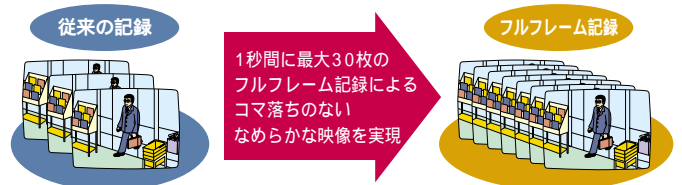

解像度をアップさせるプログレッシブ記録。

SUPER FINEモード、HIGHモード、STANDARDモード、BASICモードの4つの画質モードが選べるほか、カメラのプログレッシブ映像(VK-C556、VK-C879、VK-C876、VK-C551、VK-C676による映像)をそのままダイレクトにハードディスクに記録可能なプログレッシブ記録を実現。従来は704×240ドットだったSUPER FINE / HIGH / STANDARDモードでの記録解像度が704×480ドットに倍増し、一段と高画質な映像記録を実現します。