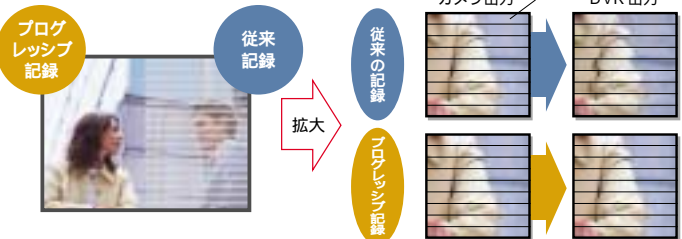

6分割マルチ画面表示。

DS-G150は4 + 1台のカメラに対応し、1台のモニターに6分割で表示します。接続された全てのカメラを1台のモニターで集中監視できます。さらに、指定カメラのフル画面表示も可能です。

外付けハードディスクが接続可能。

HDD増設端子を介して外部ハードディスクDS-HDD10(1TB)またはDS-HDD20(2TB)を1台接続可能です。

多彩なバックアップとPCによる情報管理が可能。

本体前面に拡張端子を備え、DVD-RAMをはじめ、メモリーやカードリーダーなど、各種外部記録メディアによる記録映像のバックアップが可能です。DVD-RAMにはあらかじめ再生用プラグインがコピーされ、ブラウザで映像を見ることができます。

また、DSHVIEW5でパソコンでの印刷や再生などにも対応します。DSHVIEW5は日立のホームページから無償でダウンロードできます。

<http://www.hitachi.co.jp/bouhan/>

推奨機種(最新情報は、<http://www.hitachi.co.jp/bouhan/>をご覧ください。)

- USB HDD
  I/Oデータ社製 HDC-UXシリーズ、RHD-UXシリーズ
- USB DVD-RAM及びRドライブ(DVD-RAMのみ対応)
  I/Oデータ社製
  DVR-UN18GLVシリーズ、DVR-UM16Cシリーズ、DVR-UN18GLシリーズ
- USB フラッシュメモリー
  I/Oデータ社製 TB-BHシリーズ、TB-STシリーズ
  エレコム社製 MF-AU2シリーズ、MF-BU2シリーズ、MF-LU2シリーズ
- USB カードリーダー
  I/Oデータ社製 USB2-C9RWGシリーズ、USB2-W12RWシリーズ
  エレコム社製 MR-GU2T15シリーズ