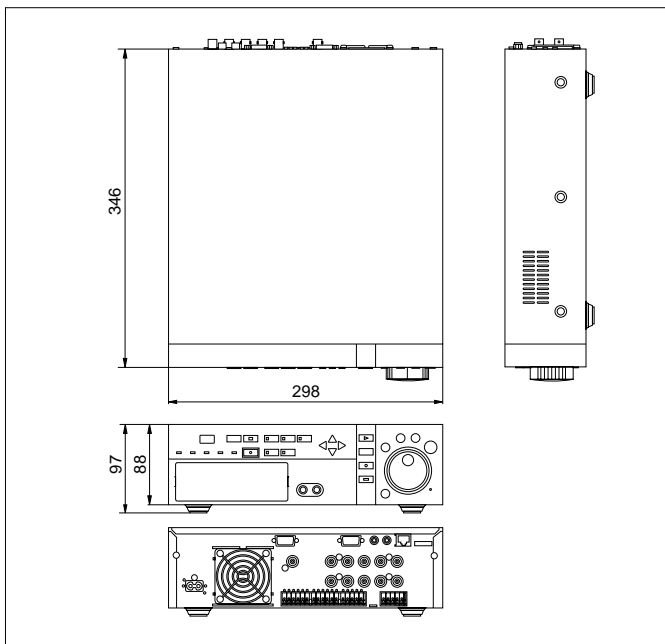

カメラ4 + 1台対応、250GBハードディスク内蔵
DS-G150
 本体希望小売価格 **525,000円**
 (税抜500,000円)

型式	DS-G150
記録メディア	HDD(250GB)
映像入力	4 + 1入力 BNC接続 1.0Vp-p 75
スルー出力	4 + 1出力 BNC接続 1.0Vp-p 75
モニター出力	2出力(内1出力前面)スポット対応なし
RGB出力	D-SUB15ピン
音声入力	1入力
音声出力	2出力(内1出力前面)
同時録再	可
アラーム入力	5入力、非常記録対応1入力
モーションディテクト	有
分割表示	4、6分割
記録間隔	30枚/秒 ~ 0.1枚/秒(14段階)
画質	SUPER FINE / HIGH / STANDARD / BASIC
解像度	SUPER FINE:704×480(プログレッシブ記録), 704×240(通常) HIGH:704×480(プログレッシブ記録), 704×240(通常) STANDARD:704×480(プログレッシブ記録), 704×240(通常) BASIC:352×240(通常)
非常アラーム記録	有
タイマー記録	8プログラム
検索機能	タイムデート検索、日時絞り込み検索、アラーム検索、 インデックス検索、モーション検索、上書き禁止検索、最新画像検索
イーサネット	100BASE-TX、10BASE-T
RS-232C	有
拡張端子	前面1端子
HDD増設端子	1端子
電源	AC100V 50 / 60Hz
消費電力	約35W
許容周囲温度	5 ~ 40
外形寸法(W×H×D)	298×97×346mm(突起部を除く)
質量(本体)	約4.2kg

組み合わせるカメラ駆動ユニットによっては画面を切換えた場合に画面が乱れることがあります。
 ハードディスクは消耗部品です。3年を目安に交換してください。(目安であり、保証ではありません)

画面は機能をわかりやすく説明するためのイメージです。実際の画面とは異なります。

商品の価格には、配送・設置調整・使用済み商品の引き取り等の費用は含まれておりません。

カメラ4 + 1台対応で、充実の監視を実現。

DS-G150は、カメラ4プラス1台に対応。カメラ4台の従来のシステムに加え、出入り口やレジ周り、死角となる場所など、重点箇所の監視を実現します。既設のカメラを活かした手軽な増設も可能です。

6分割マルチ画面表示。

DS-G150は4 + 1台のカメラに対応し、1台のモニターに6分割で表示します。接続された全てのカメラを1台のモニターで集中監視できます。さらに、指定カメラのフル画面表示も可能です。

外付けハードディスクが接続可能。

HDD増設端子を介して外部ハードディスクDS-HDD10(1TB)またはDS-HDD20(2TB)を1台接続可能です。

多彩なバックアップとPCによる情報管理が可能。