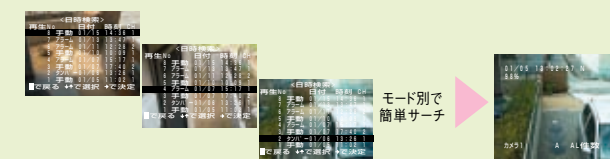

気くばり 目くばり オフィス

OFFICE & SHOP

●受付のセンサーが感知すると
受付の様子が表示されます。
(アラーム音でも知らせます)
受付が無人でもお客様を待たせません。

その他 多彩な機能

高画質カラー画像がデジタルで記録・再生

明瞭なカラーデジタル画像だから人物の細部や状況の確認も容易にできます。
●2段階の画像サイズ/640×480ピクセル、320×240ピクセル ●3段階の記録画質/BASIC、NORMAL、FINE
●5段階の記録間隔/0.5秒、1秒、2秒、3秒、5秒

怪しいとき瞬時に記録できるワンタッチ録画

不審に感じたとき、ボタンを押すとすぐに記録を開始します。

夜間・留守中のセンサー録画

録画待機モード時、センサーが感知したときに録画を始めます。

センサー作動前後の映像を記録するプリアラーム機能 (センサーと組み合わせるとき)

アラーム入力前の最大10枚の映像も記録でき、事件/事故前後の画像が記録できます。

アラーム音や、音声を確認できるスピーカー付き

本体のスピーカーで、センサー作動時のアラーム音や、別売マイクの音声を確認できます。

4種の画像サーチで見たい画像がすぐ呼び出せる

手動録画検索・アラーム録画検索・タンパー録画検索・日時検索の4種類の検索モードでサーチできます。検索リストで選んだ画像がバックに表示されるので、すばやく探し出せます。

複数のカメラを自動切替

接続した4台までのカメラの画像を、自動で切替表示や手動で指定のカメラに切り替えられます。