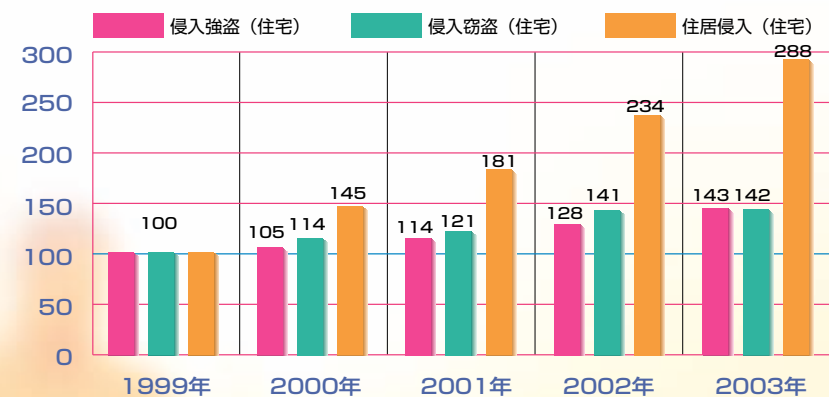

大丈夫ですか? 防犯対策

年々増え続ける侵入犯罪 2004年 警察白書より (1999年を100としたとき)