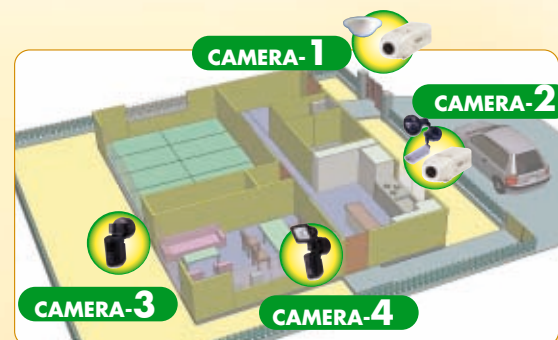

■営業時間 月曜日～金曜日(祝日および当社の休日を除く)
午前9:00～12:00 午後1:00～5:30

●このカタログの内容は2005年2月現在のものです。

人と地球が大好きです

デジタルホームレコーダー
DHR-100

KEEP WATCH, KEEP SAFETY

じっと見守る、ずっと安心

他人まかせにできないから
自分で守ります

本カタログ掲載商品の価格には、消費税・配送料・設置料・工事費・使用済み商品の引き取り費などは含まれておりません。

安心がある家 HOME で、くらしたい

大丈夫ですか? 防犯対策

年々増え続ける侵入犯罪 2004年 警察白書より (1999年を100としたとき)

設置はカメラとつなぐだけの簡単接続

CAMERA-1
設置例: 玄関

CAMERA-2
設置例: ガレージ

CAMERA-3
設置例: ベランダ

CAMERA-4
設置例: 裏口

デジタルホームレコーダー
DHR-100 メーカー希望小売価格 168,000円(税別)

カメラは1~4台まで接続可能、音声1入力

最大4台までのカメラと別売のマイクでの音声1入力で、死角の少ない監視システムが簡単に実現します。

見たいカメラが選択できる

複数のカメラを設置したとき、見たいカメラ画像を簡単に呼び出せます。

約630枚の画像記録 (同商品の32MB CFカード使用/640×480ピクセル、NORMAL画質、音声なし記録の時)