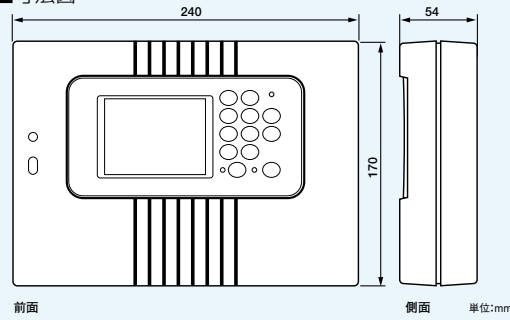

■仕様

品名	デジタルホームレコーダー
品番	DHR-100
信号方式	NTSC方式準拠
液晶モニター	3.5型TFTカラー、881×228ピクセル、蛍光管バックライト
画像圧縮方式	JPEG
音声圧縮方式	無圧縮(WAVE方式)
画素数	640×480ピクセル/320×240ピクセル
記録メディア	コンパクトフラッシュ(Type I/II、32MB~2GB)
内蔵スピーカー	0.5W
ブザー	圧電ブザーによる警告音(ビッピビ)、音量調整可(本機内部)
録画モード	手動録画/自動録画(アラーム録画)/タンパー録画
音声記録	1CHと連動
記録画質	3段階(BASIC/NORMAL/FINE)
録画間隔	5段階(0.5秒/1秒/2秒/3秒/5秒)
画像検索モード	手動録画検索/アラーム録画検索/タンパー録画検索/日時検索
日付・時刻表示	月、日、時、分、秒
日付・時刻表示位置	上下2ポジション移動可能(表示のON/OFF切替可能)
カメラタイトル表示	各チャンネル 英/数字/記号/単語(漢字) 最大10文字まで(表示のON/OFF切替可能)
メモリーカード挿入口	コンパクトフラッシュ Type II (パネル内部)×1
端子	映像入力 VBS/VS 1.0V (p-p), 75Ω, 不平衡×4 映像出力 VBS 1.0V (p-p), 75Ω, 不平衡×1 音声入力 -8dBs, 27kΩ, 不平衡×1 音声出力 -8dBs, 600Ω, 不平衡×1 アラーム入力 無電圧a/b接点切替式×4 アラーム/タンパー出力 無電圧c接点、DC30V 0.5A×1 タンパー入力 無電圧b接点×4
電源電圧	AC100V、50/60Hz (付属品 ACアダプター)
消費電力	10.7W (本体+付属品 ACアダプター)
使用可能周囲温度	5~40℃ (本体)
使用可能周囲湿度	80%RH以下(非結露) (本体)
外形寸法	240(W)×170(H)×54(D)mm
質量	約1.2kg (本体)
付属品	ACアダプター：1個、壁取付け用ネジ(φ4×20)：4本、ロックキー：2個 結束バンド：8本、メモリーカード(コンパクトフラッシュ)：1枚

■寸法図

■端子

■オプション価格

センサーライトカラーカメラ PVL-562 メーカー希望小売価格 100,000円(税別)	センサー付きライト LC-101W メーカー希望小売価格 38,000円(税別)
センサー付きカラーカメラ PVC-561 メーカー希望小売価格 85,000円(税別)	パッシブセンサー PA-5312 メーカー希望小売価格 37,000円(税別)

⚠ 安全に関するご注意

ご使用前に「取扱説明書」をよくお読みのうえ、正しくお使いください。
水、湿気、湯気、ほこり、油煙等の多い場所に設置しないでください。火災、感電、故障の原因となることがあります。

要情点検

★長年ご使用のセキュリティー機器の点検をぜひ!★

こんな症状は
ありませんか?

- ●電源スイッチを入れても映像や音が出ない! ●映像が時々、消えることがある。
- ●変なにおいがしたり、煙が出たりする。 ●電源スイッチを切っても、映像や音が消えない。
- ●内部に水や異物が入った。 ●その他の異常や故障がある。 ●電源コードやプラグが異常に熱くなる。

ご使用中止

故障や事故防止のため、スイッチを切り、コンセントから電源プラグをはずして、必ず販売店にご相談ください。

保証書に関するお願い ●商品には保証書を添付しております。ご購入の際は、必ず保証書をお受け取りの上、保存ください。尚、店名、ご購入年月日の記載のないものは無効となります。
●このカタログに掲載されている商品の補修用性能部品(商品の性能を維持するために必要な部品)の最低保有期間は製造打切後8年です。
その他付記事項 ●商品の定格及びデザインは改善等のため予告なく変更する場合があります。 ●商品の色は印刷物ですので実際の色と多少異なります。 ●一部の商品は受注生産ですので納品に時間がかかるものがあります。
●あなたが記録装置で録画(録音)したものは、個人で楽しむなどの他の著作権法上、権利者に無断で使用できません。 ●本商品は盗難防止器、災害防止器ではありません。万一発生した盗難事故・人身事故・災害事故、及び機器のご使用方法の誤り、保守点検の不備、商品の不具合、天変地変(誘導雷サージ含む)などによる事故損害については責任を負いかねますのでご了承ください。
●デジタルホームレコーダーなどを使用中、万一不具合により録画されなかった場合、録画内容の補償や、再生されなかったことによる損失の補償については、ご容赦ください。

http://www.sanyo-cctv.net/

インターネット上の【三洋マルチメディアセールス株式会社】ホームページのアドレスです。

- ●このカタログの内容についてのお問い合わせは、お近くの販売店にご相談ください。もし、販売店でおわかりにならないときは、当社(右記)におたずねください。
- ●お求めは、信用とアフターサービスのゆきとどいた当店で

三洋電機株式会社
三洋マルチメディアセールス株式会社

ビジネス東日本営業部 CCTV東日本営業所 電話03-5803-3545(直通)	ビジネス西日本営業部 CCTV西日本営業所 電話06-6533-3404(直通)
北海道営業所 電話011-271-6470(直通) 東北営業所 電話022-267-3681(直通) 関東営業所 電話0276-61-8479(代表) 東京営業所 電話03-5803-4802(代表) 東京中央営業所 電話03-5803-4803(代表) 首都圏LP営業所 電話03-5803-4801(代表) 中部営業所 電話052-582-6123(代表) 中部LP営業所 電話052-582-6123(代表) SI東日本営業部 電話03-5803-4804(代表)	近畿営業所 電話06-6533-3425(代表) 大阪営業所 電話06-6533-3427(直通) 近畿LP営業所 電話06-6533-3426(直通) 四国営業所 電話087-844-3640(直通) 山陰営業所 電話0857-27-8120(直通) 広島営業所 電話082-297-9117(直通) 九州営業所 電話092-291-6270(直通) SI西日本営業部 電話06-6533-3447(代表)

■営業時間 月曜日～金曜日(祝日および当社の休日を除く)
午前9:00～12:00 午後1:00～5:30

●このカタログの内容は2005年2月現在のものです。