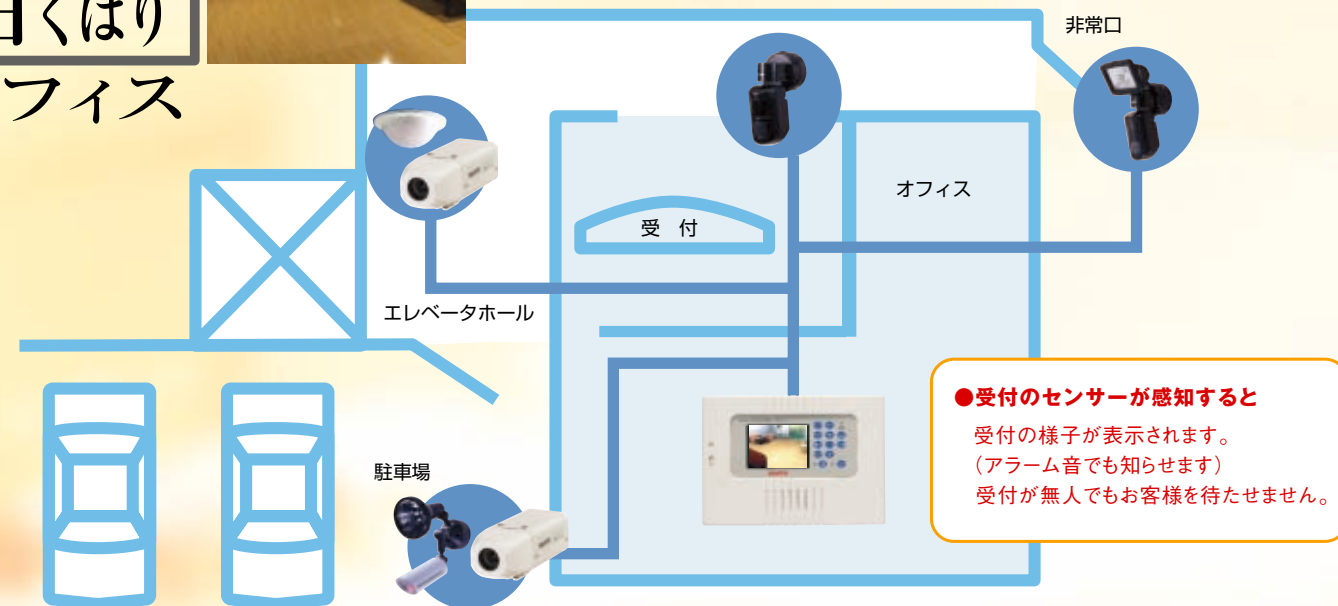

コンパクトフラッシュメモリ (付属品)

コンピュータ (別売品)

プリントアウト
電子メール

コンピュータで見るときに
必要なビューアソフトは、
ホームページ (<http://www.sanyo-cctv.net/>) より
ダウンロード (無料) できます。

家庭用テレビ (別売品)

積極的な防犯のために監視カメラシステムを活かす

監視カメラを見えるところに設置する

カメラがあると防犯意識が高いと感じさせ犯罪への抑止につながります。ねらわれない家にするのが肝心です。

記録を調べる

犯罪の前兆がないか、日頃チェックしておくことも必要です。不審人物が犯行の下見をしている可能性もあります。また、実際の事件が発生したときは早期解決の糸口となることもあります。

ライトで威嚇する

夜間の光による威嚇は効果があります。特に、センサーにより人の動きに反応して発光するライトは予防的威嚇の役割を果たします。

迷惑・いたずらの対策に

犯罪までいかない程度の迷惑行為やいたずらも記録できれば対策の検討材料となります。

気くばり 目くばり オフィス

OFFICE & SHOP

●受付のセンサーが感知すると
受付の様子が表示されます。
(アラーム音でも知らせます)
受付が無人でもお客様を待たせません。

その他 多彩な機能

高画質カラー画像がデジタルで記録・再生

明瞭なカラーデジタル画像だから人物の細部や状況の確認も容易にできます。
●2段階の画像サイズ/640×480ピクセル、320×240ピクセル ●3段階の記録画質/BASIC、NORMAL、FINE
●5段階の記録間隔/0.5秒、1秒、2秒、3秒、5秒