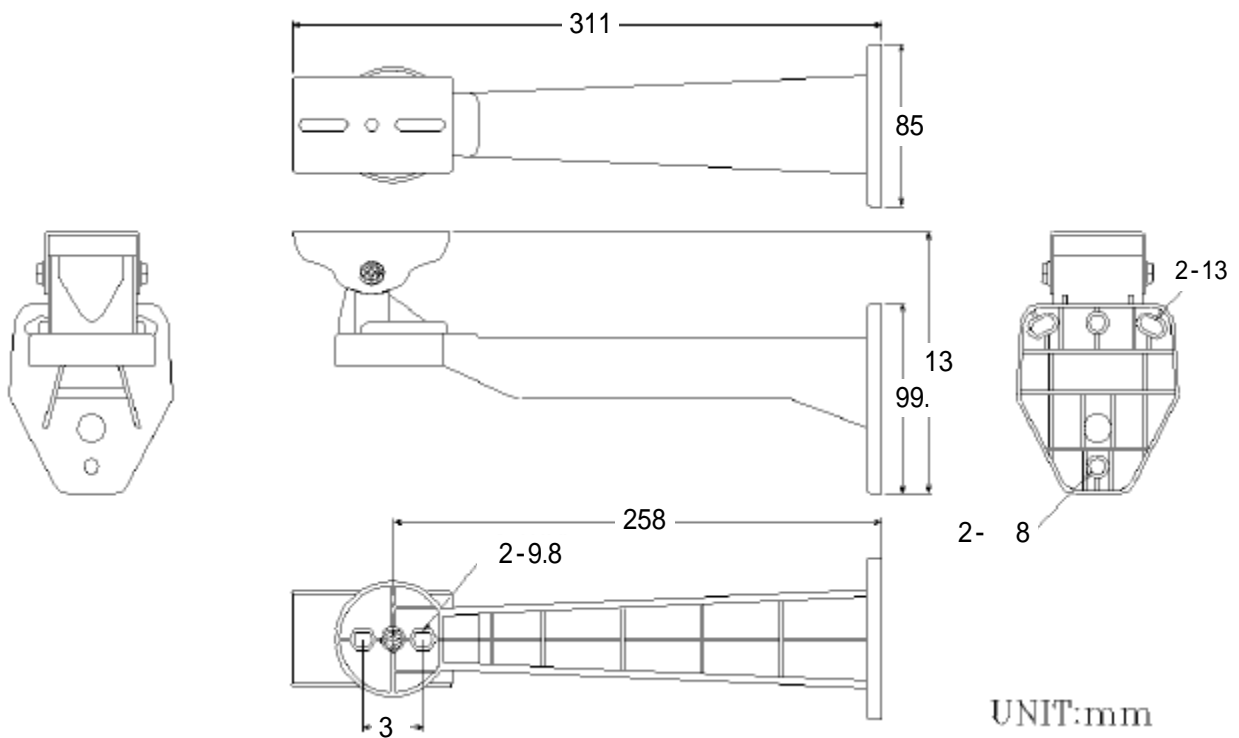

外観寸法図

型 番

CH- 917HB

株式会社ジーネット

分 類

CCTV

発 行

2003年9月

頁

1 / 1

屋外ハウジング用 (CH-917付属) 取付金具

定 格

設置条件	屋内、一般屋外
適合機種	CH-917、CH-917HB 他各種ハウジング
材質	スチール
塗装色	ライトグレー
外形寸法	85(W) × 99.5(H) × 311(D)mm
周囲温度	- 10 ~ + 50
重量	約440 g
最大搭載荷重	10kg

外観寸法図

型 番

MB811