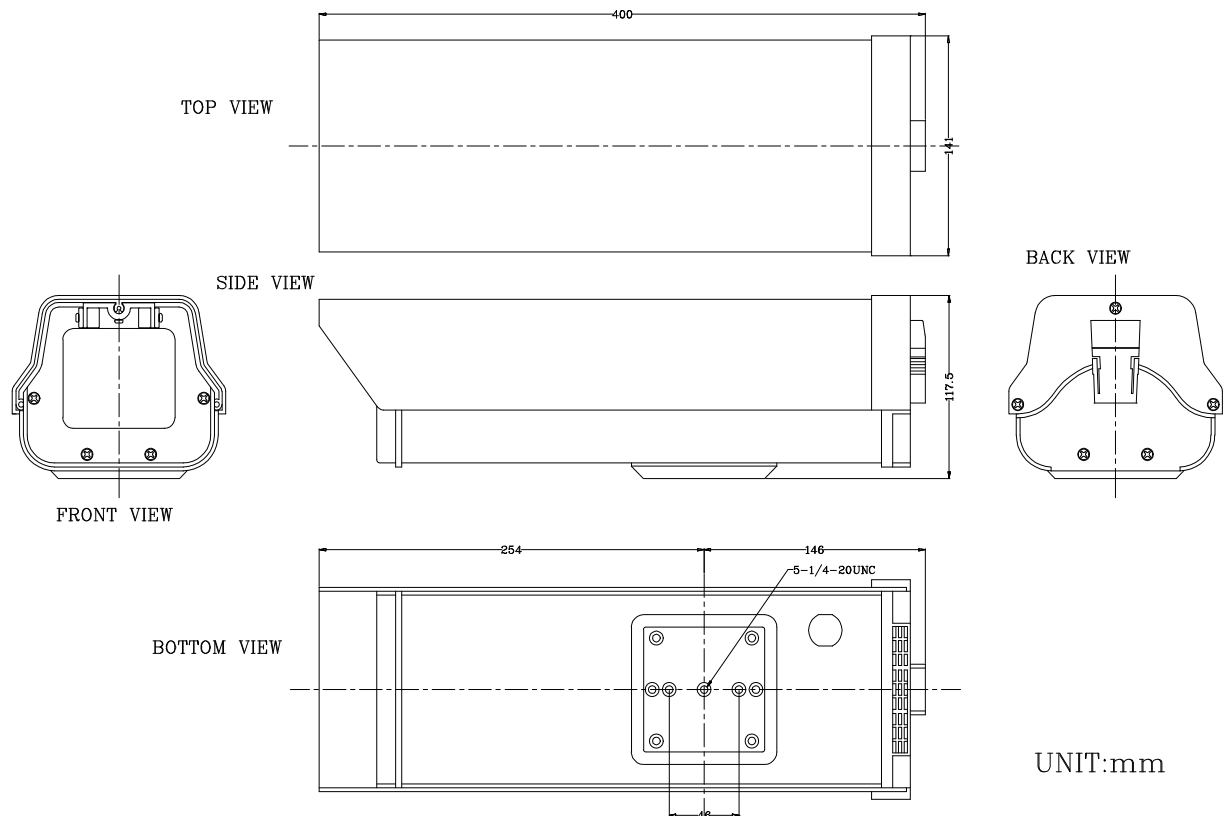

屋外用ハウジング (ヒーター&プロアー付)

定 格

設置条件	一般屋外、屋内
設置姿勢	正立
適合機種	各種CCTVカメラ
材質	胴部はアルミ押成型 ガラス窓周囲部と後部蓋は樹脂成型
塗装色	ライトグレー
構成	本体、カメラ台
外形寸法	141(W) × 117.5(H) × 400(D)mm
内部有効寸法	110(W) × 90(H) × 225(D)mm
周囲温度	- 10 ~ +45 (但し、カメラ動作周囲温度を超えないこと) ヒーター & プロアー (電源DC12V / 140mA / 消費電力約 1.68W)
重量	約1,450 g
取付金具	MB 81 1付属
付属品	U 1/4-15mm取付け台固定用ネジ 2本 U 1/4-6mm カメラ固定用ネジ 1本 カメラ固定台用ネジ 2本 バックル固定用ネジ 2本 ケーブルブッシングキット 1個

外観寸法図

型 番

CH- 917HB

株式会社ジーネット

分 類

CCTV

発 行

2003年9月

頁

1 / 1

屋外ハウジング用 (CH-917付属) 取付金具

定 格

設置条件	屋内、一般屋外
適合機種	CH-917、CH-917HB 他各種ハウジング
材質	スチール
塗装色	ライトグレー
外形寸法	85(W) × 99.5(H) × 311(D)mm
周囲温度	- 10 ~ + 50
重量	約440 g
最大搭載荷重	10kg

外観寸法図

型 番

MB811