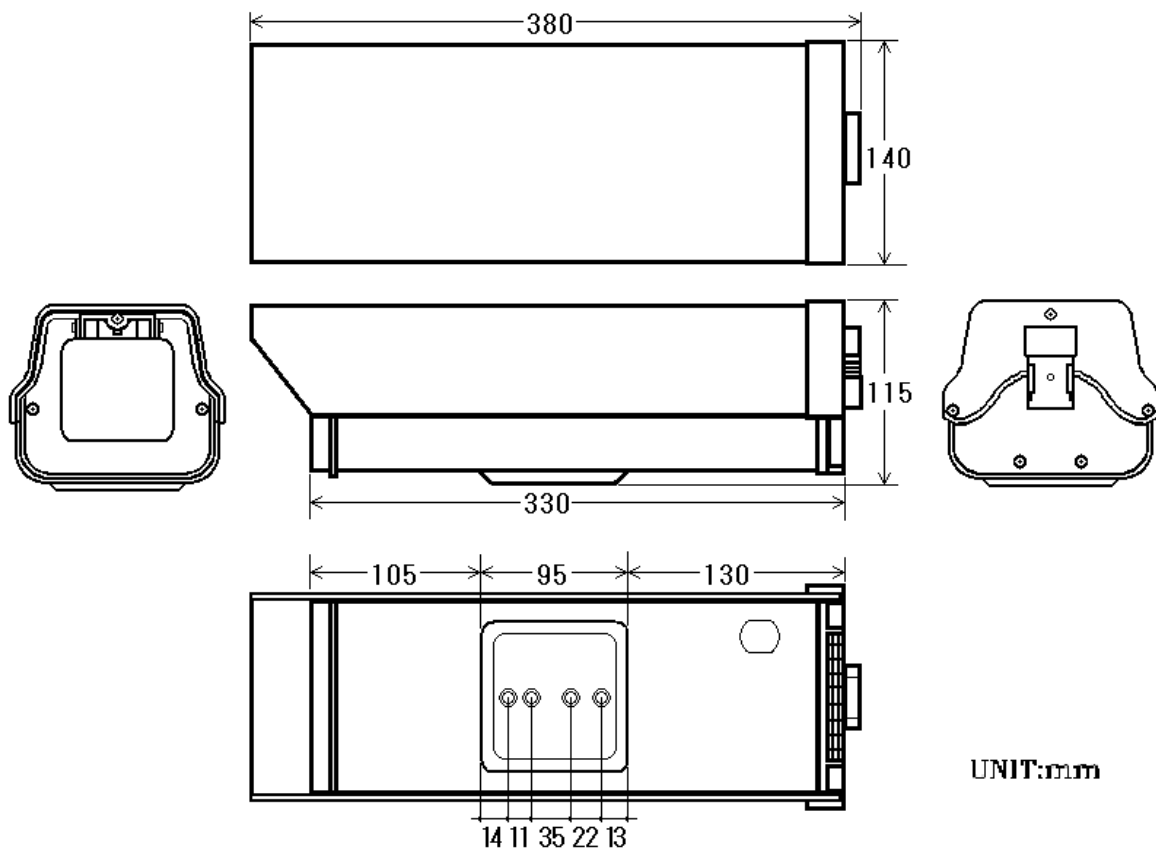

屋外用ハウジング

定 格

設置条件	一般屋外、屋内
設置姿勢	正立
適合機種	各種CCTVカメラ
材質	胴部はアルミ押出成型 ガラス窓周囲部と後部蓋は樹脂成型
塗装色	ライトグレー
構成	本体、カメラ台
外形寸法	140(W) × 115(H) × 380(D)mm
内部有効寸法	110(W) × 90(H) × 305(D)mm
周囲温度	- 10 ~ + 45 (但し、カメラ動作周囲温度を超えないこと)
重量	約 920 g(本体)
取付金具	MB 8 1 1付属
付属品	U 1/4-15mm取付け台固定用ネジ 2本 U 1/4-6mm カメラ固定用ネジ 1本 カメラ固定台用ネジ 2本 バックル固定用ネジ 2本 ケーブルブッシングキット 1個

外観寸法図

型 番

CH- 917

株式会社ジーネット

分類

CCTV

発行

2006年3月

頁

1/1

屋外ハウジング用 (CH-917付属) 取付金具

定 格

設置条件	屋内、一般屋外
適合機種	CH-917、CH-917HB 他各種ハウジング
材質	スチール
塗装色	ライトグレー
外形寸法	85(W) × 99.5(H) × 311(D)mm
周囲温度	- 10 ~ + 50
重量	約440 g
最大搭載荷重	10kg

外観寸法図

型 番

MB811