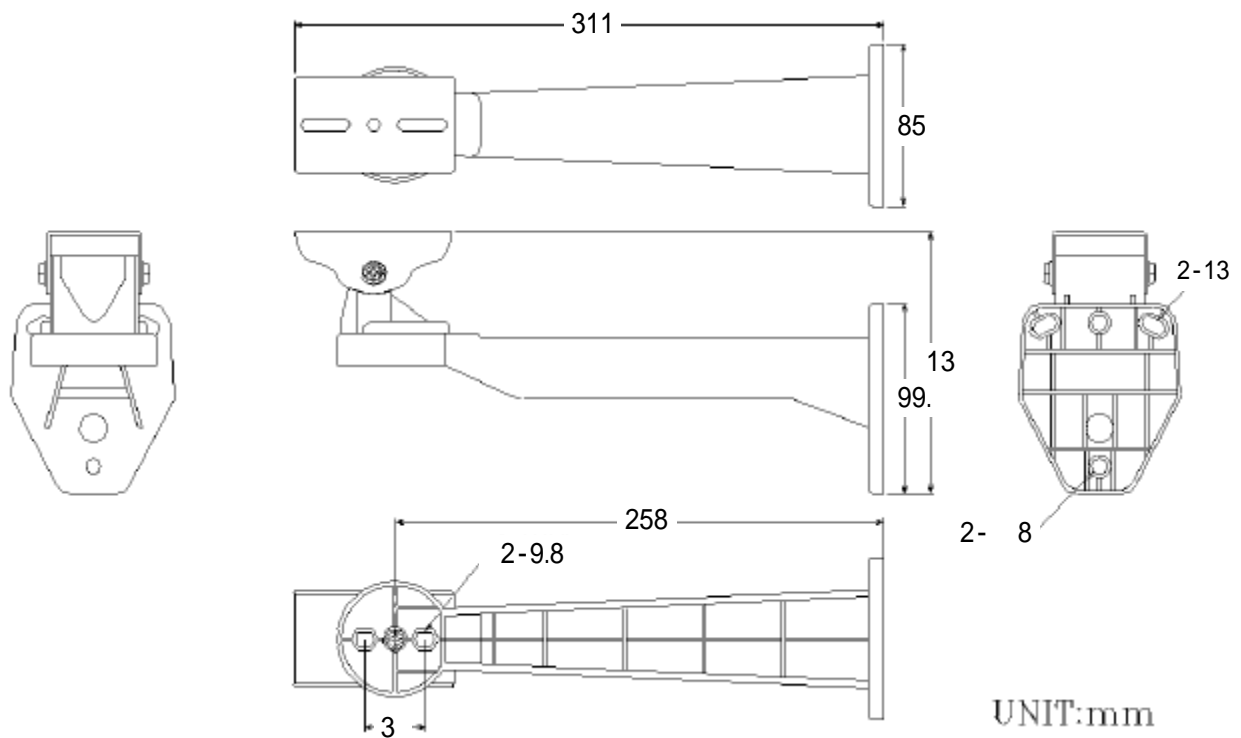

屋外用ハウジング

定 格

設置条件	一般屋外、屋内
設置姿勢	正立
適合機種	各種CCTVカメラ
材質	胴部はアルミ押出成型 ガラス窓周囲部と後部蓋は樹脂成型
塗装色	ライトグレー
構成	本体、カメラ台
外形寸法	140(W) × 115(H) × 380(D)mm
内部有効寸法	110(W) × 90(H) × 305(D)mm
周囲温度	- 10 ~ + 45 (但し、カメラ動作周囲温度を超えないこと)
重量	約 920 g(本体)
取付金具	MB 8 1 1付属
付属品	U 1/4-15mm取付け台固定用ネジ 2本 U 1/4-6mm カメラ固定用ネジ 1本 カメラ固定台用ネジ 2本 バックル固定用ネジ 2本 ケーブルブッシングキット 1個

外観寸法図

型 番

CH- 917

株式会社ジーネット

分類

CCTV

発行

2006年3月

頁

1/1

屋外ハウジング用 (CH-917付属) 取付金具

定 格

設置条件	屋内、一般屋外
適合機種	CH-917、CH-917HB 他各種ハウジング
材質	スチール
塗装色	ライトグレー
外形寸法	85(W) × 99.5(H) × 311(D)mm
周囲温度	- 10 ~ + 50
重量	約440 g
最大搭載荷重	10kg

外観寸法図

型 番

MB811