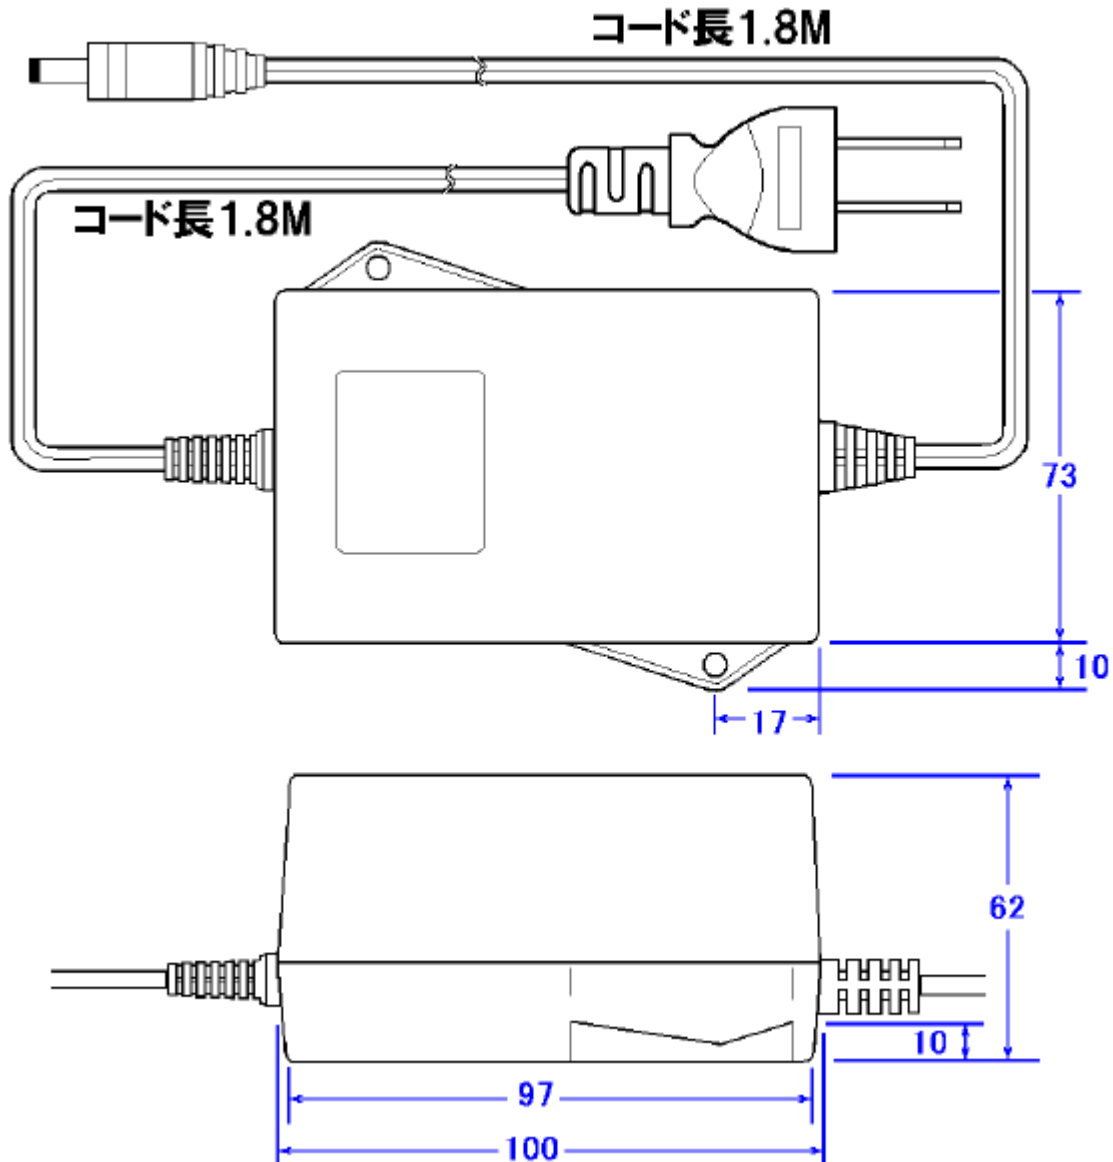

カメラ電源 ダウンランス (LPT- EP551 PS専用)

定 格

入力電源 AC100V 50/60Hz
 出力電源 AC24V 2.0A
 寸法 93(W) × 62(H) × 100(D)mm
 質量 コードを含む総重量 1120g
 プラグ 2.1mm DCジャックに適合
 コード 長さ約 1.8m
 電気用品取締法適用品

外観寸法図

型 番

AC24-2000

株式会社ジーネット

分 類