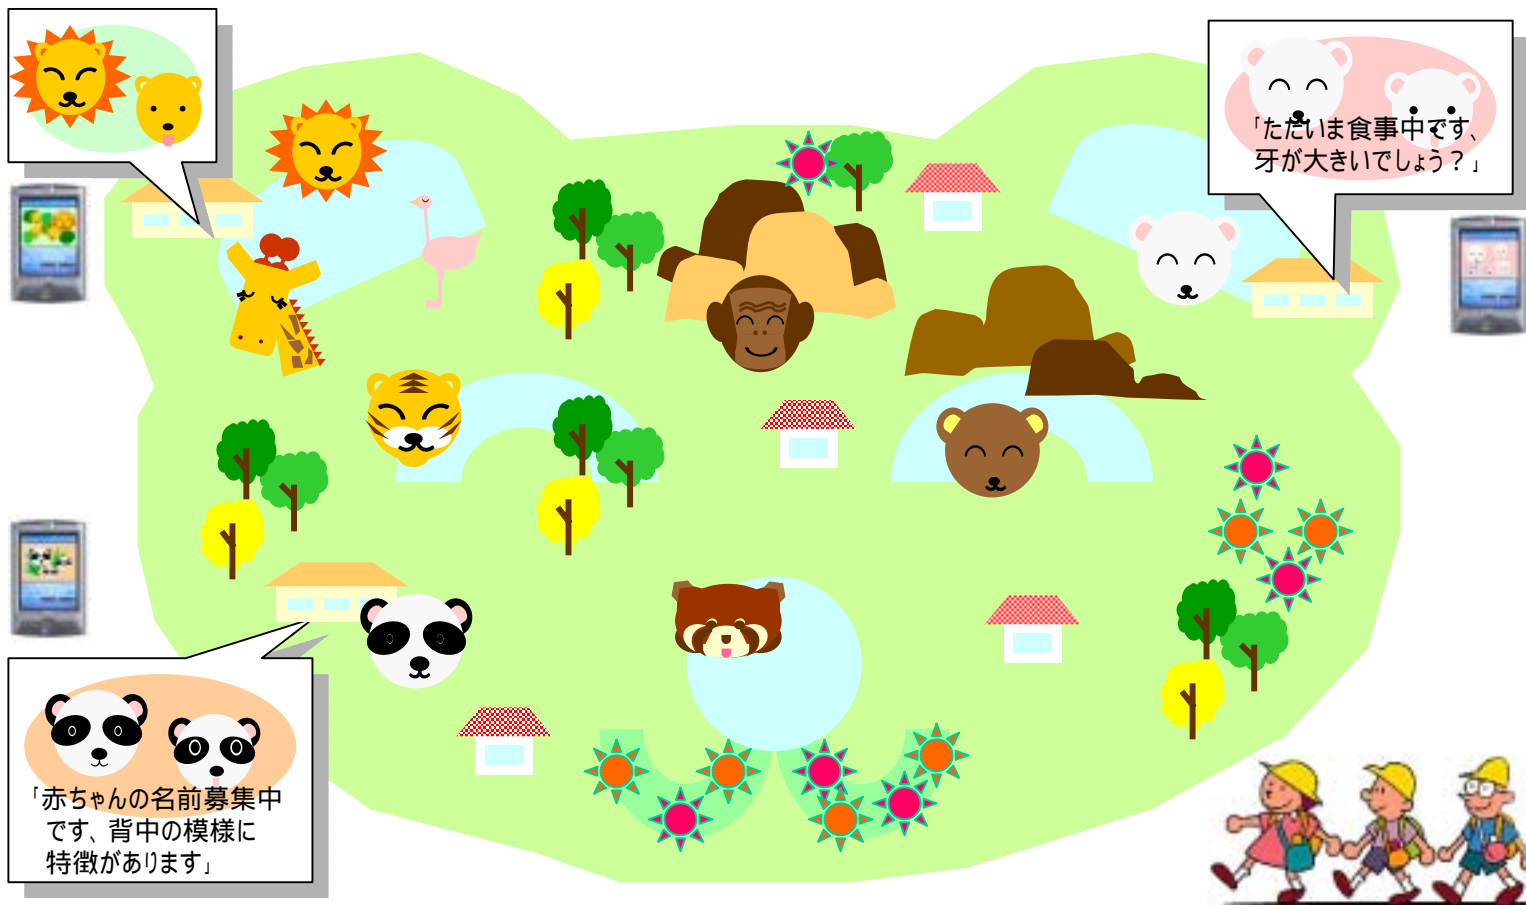

# 動物園・リアルタイム映像付音声ガイドシステム

一般公開前の赤ちゃんの様子やお母さんとのふれあいの様子など、よりリアルな生態観察に。

【ご注意】

ここに掲載するOSボックスの応用事例は、既に実施中のもの、提案をしたが実現に至らなかったものなどを含めてユーザー各位がOSボックスの応用を検討するヒントになればと掲載するものです。動作を保証するものではなく、またこれにより実施権を与えるものではありません。

- \* カメラ付PDAを使用して公開前の赤ちゃんの映像や飼育係の仕事の様子などを撮影し、リアルタイム映像付音声ガイドとして、来場者の動物への興味・関心を深める学習教材にご活用いただけます。
- \* 複数箇所のリアルタイム映像を一箇所から集中して監視、園内の安全監視やケージ内のモニタリングにも適しています。また、各機器のスイッチON/OFFなどの遠隔操作を行うことも可能です。
- \* センサーで異常を感知すると自動的に録画を開始し、警報を発することも可能です。
- \* 映像を受ける側に「OsCTV」を設置すれば、映像をTV受像機やプロジェクターでも表示することができるので園内のレストランや売店などで公開することも可能です。

一般公開前の赤ちゃんの様子など

カメラ付PDA

OSボックス

インターネット / 専用線経由でリアルタイム映像付音声ガイドに

園内管理センター など

PC・画面表示例

パンダのケージ前の混雑がひどい、誘導係を2名増やそう...

レストラン・売店 など

OsCTV

プロジェクタ  
など

大画面表示

OsCTVを使用するとTV受像機やプロジェクターでも映像を表示できます。

これは基本的なシステムであり、ニーズに合わせたカスタマイズが可能です。