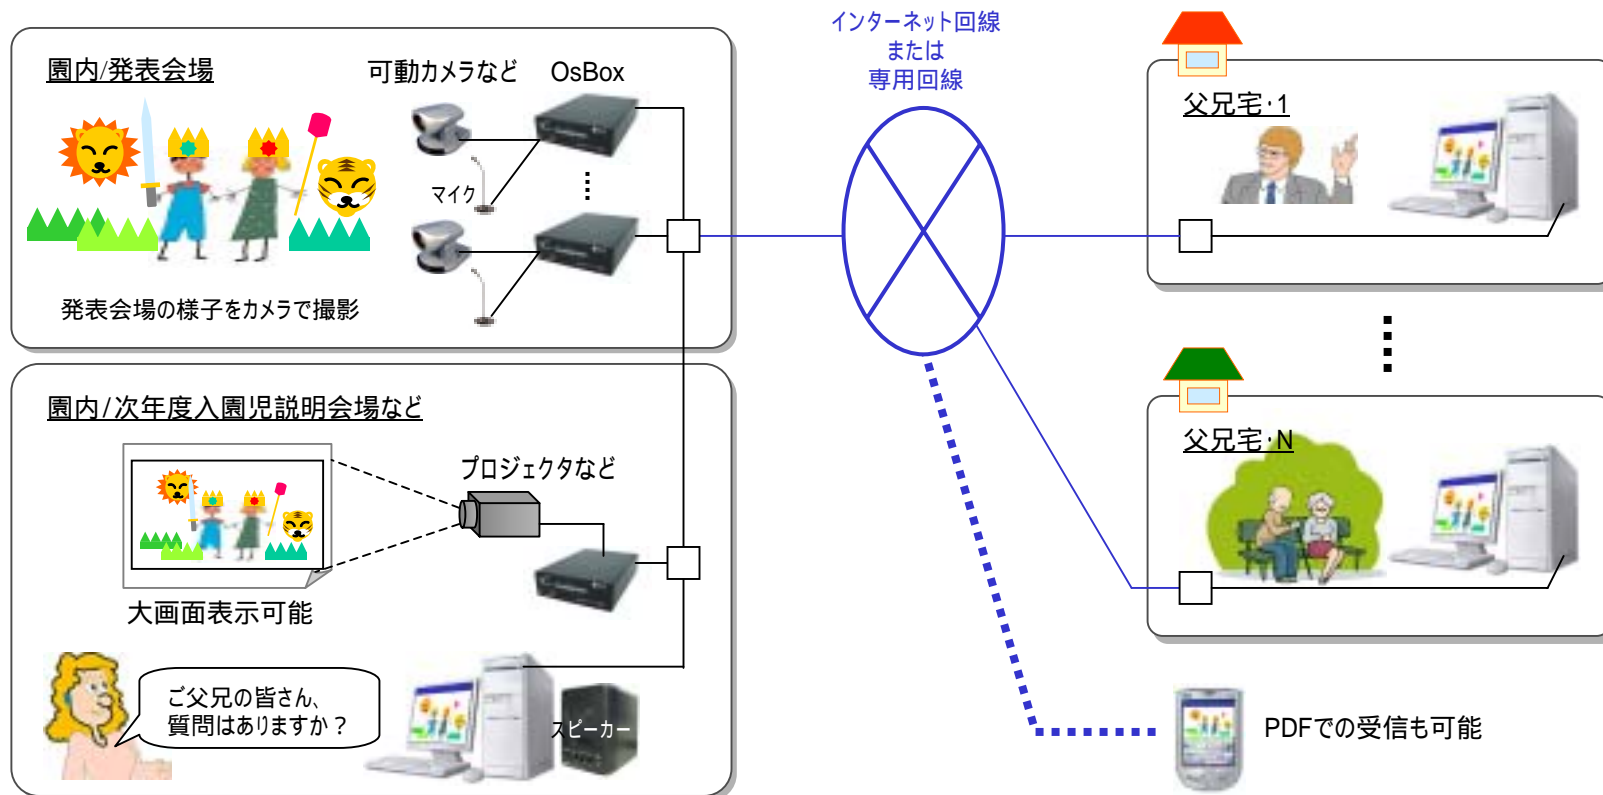

# 幼稚園 - 発表会リアルタイム中継システム

施設運営の透明性と安全性のアピールにもなり、園児募集などにご活用いただけます。

**【ご注意】**  
ここに掲載するOSボックスの応用事例は、既に実施中のもの、提案をしたが実現に至らなかったものなどを含めてユーザー各位がOSボックスの応用を検討するヒントになればと掲載するものです。動作を保証するものではなく、またこれにより実施権を与えるものではありません。

- \* インターネット回線や専用回線を使用して、遠隔地の映像・音声をリアルタイムで送受信することができます。遠方に住んでいる祖父母さま向けなどにも、日付を限定して発表会などの行事をリアルタイム画面でご覧いただけます。施設運営の透明性と安全性を保護者にアピールでき、園児募集にもご活用いただけます。
- \* 独自の圧縮方式：KAMは、MPEG等一般的な画像圧縮技術に比べてデータサイズが大幅に小さく、ファイル転送時の回線負担も軽減できます。また映像の再生には専用の表示ソフトが必要ですがセキュリティー面の強化にも役立ちます。
- \* 2台の「OsBox」で通信することで映像・音声共に双方向で通話が可能となります。
- \* 基本操作はパソコンで簡単に行えます。録画した映像を保存することもできるので、さまざまな用途にご使用いただけます。

これは基本的なシステムであり、ニーズに合わせたカスタマイズが可能です。