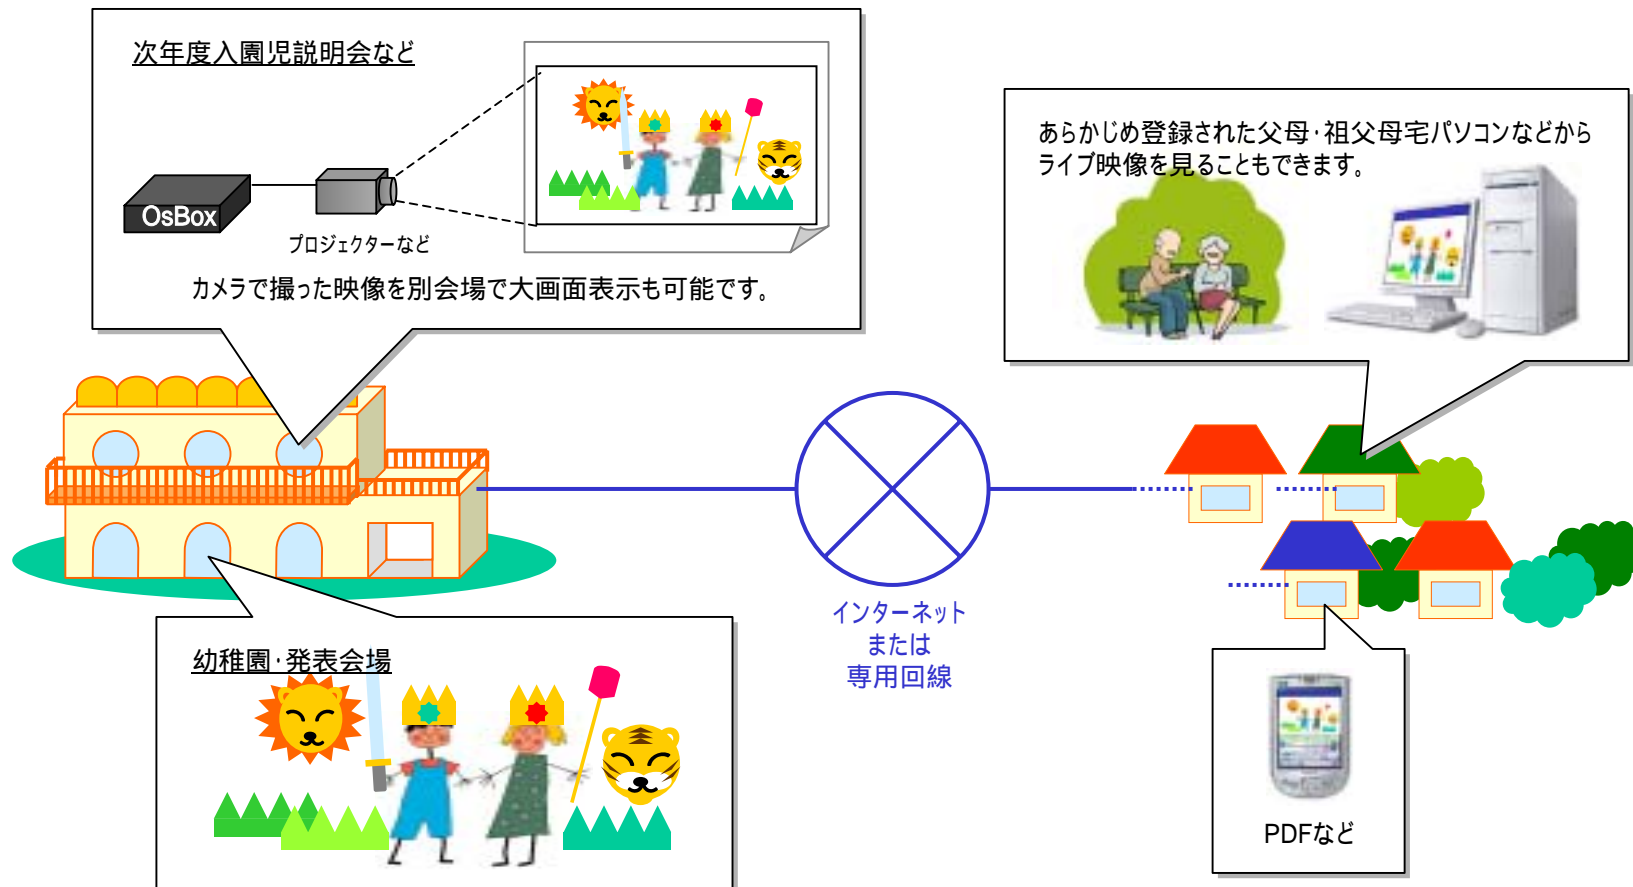

# 幼稚園 - 発表会リアルタイム中継システム

施設運営の透明性と安全性のアピールにもなり、園児募集などにご活用いただけます。

**【ご注意】**  
ここに掲載するOSボックスの応用事例は、既に実施中のもの、提案をしたが実現に至らなかったものなどを含めてユーザー各位がOSボックスの応用を検討するヒントになればと掲載するものです。動作を保証するものではなく、またこれにより実施権を与えるものではありません。

- \* インターネット回線や専用回線を使用して、遠隔地の映像・音声をリアルタイムで送受信することができます。遠方に住んでいる祖父母さま向けなどにも、日付を限定して発表会などの行事をリアルタイム画面でご覧いただけます。施設運営の透明性と安全性を保護者にアピールでき、園児募集にもご活用いただけます。
- \* 独自の圧縮方式：KAMは、MPEG等一般的な画像圧縮技術に比べてデータサイズが大幅に小さく、ファイル転送時の回線負担も軽減できます。また映像の再生には専用の表示ソフトが必要ですがセキュリティー面の強化にも役立ちます。
- \* 2台の「OsBox」で通信することで映像・音声共に双方向で通話が可能となります。
- \* 基本操作はパソコンで簡単に行えます。録画した映像を保存することもできるので、さまざまな用途にご使用いただけます。

これは基本的なシステムであり、ニーズに合わせたカスタマイズが可能です。