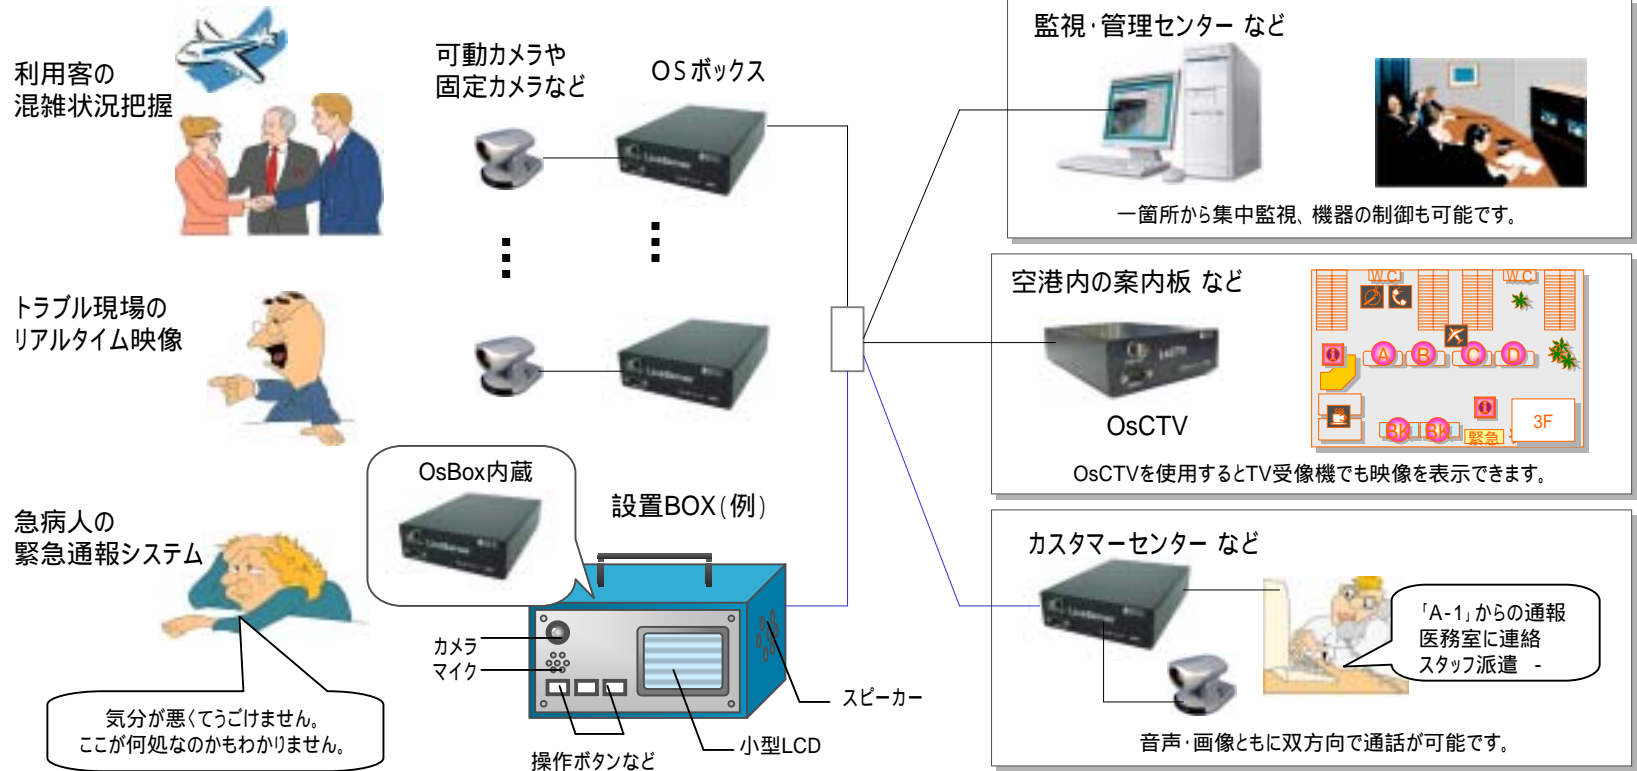

空港内 安全監視システム

多数の人々が行きかう空港内の快適な安全監視に。

【ご注意】

ここに掲載するOSボックスの応用事例は、既に実施中のもの、提案をしたが実現に至らなかったものなどを含めてユーザー各位がOSボックスの応用を検討するヒントになればと掲載するものです。動作を保証するものではなく、またこれにより実施権を与えるものではありません。

- * 複数箇所のカメラ映像を一箇所（複数センターでも可能）から監視/閲覧でき、音声双方向の機能を利用すれば現地との直接通話も可能です。
- * 「OsBox」と「OsBox」をつなげば映像・音声双方向で通話ができるので、緊急通報装置にもご活用いただけます。実映像みて「どこで」「誰が」などの判断材料が増えるため、急病人への迅速な初期対応にもご活用いただけます。
- * 映像を受ける側に「OsCTV」を設置すれば、映像をTV受像機やプロジェクターでも表示することができるので安全対策会議や講演会などでもご活用いただけます。

これは基本的なシステムであり、管理体制、建物の構成に合わせたカスタマイズが可能です。