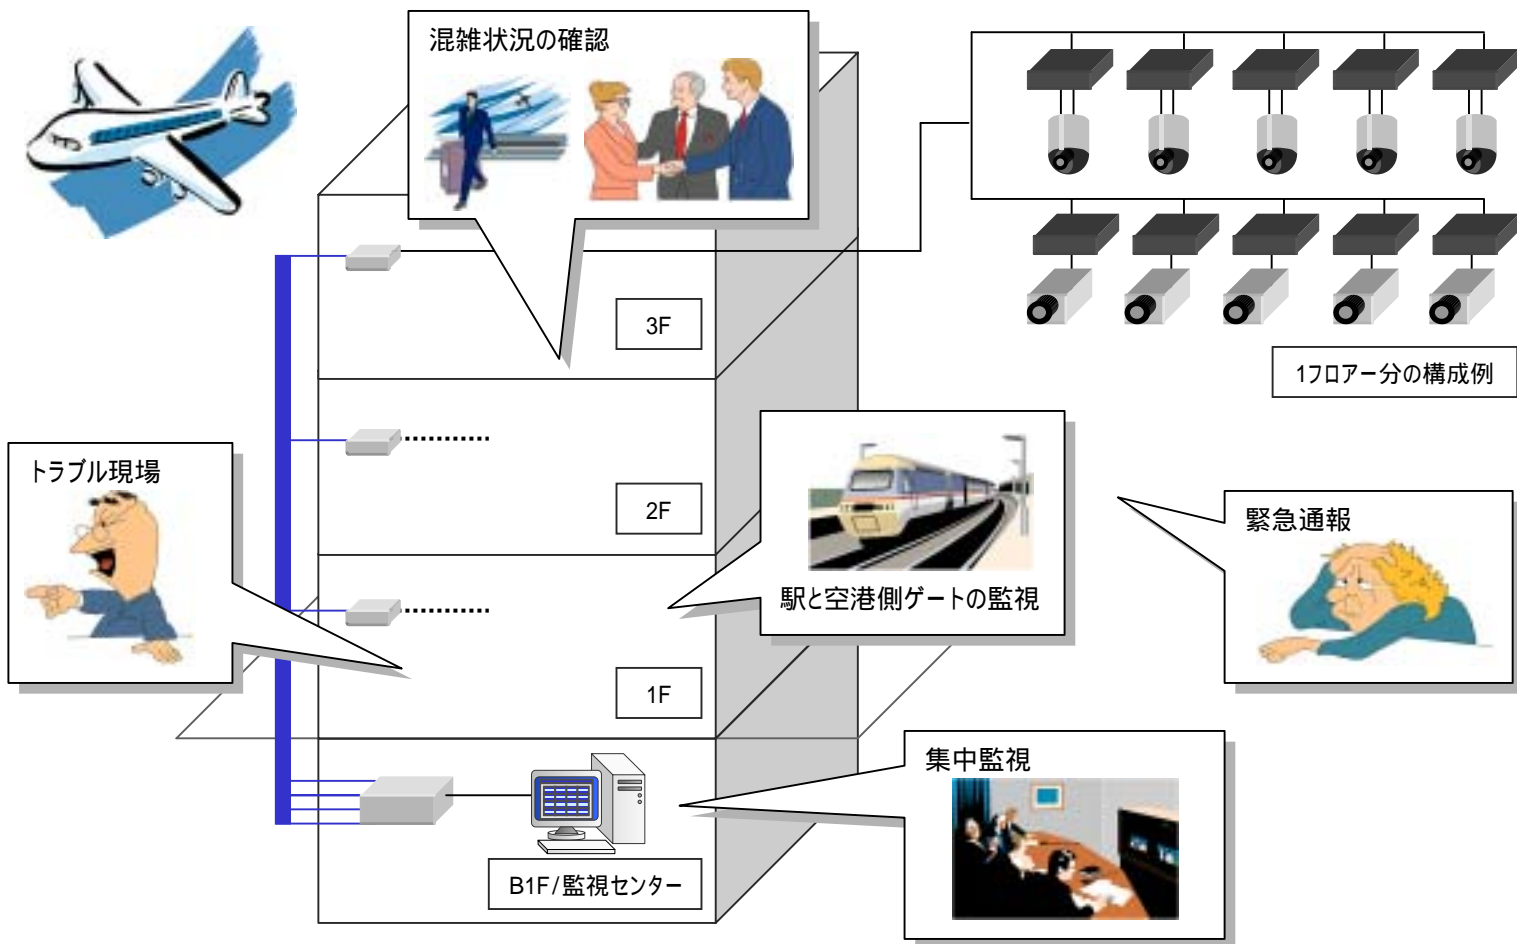

空港内 安全監視システム

多数の人々が行きかう空港内の快適な安全監視に。

【ご注意】

ここに掲載するOSボックスの応用事例は、既に実施中のもの、提案をしたが実現に至らなかったものなどを含めてユーザー各位がOSボックスの応用を検討するヒントになればと掲載するものです。動作を保証するものではなく、またこれにより実施権を与えるものではありません。

- * 複数箇所のカメラ映像を一箇所（複数センターでも可能）から監視/閲覧でき、音声双方向の機能を利用すれば現地との直接通話も可能です。
- * 「OsBox」と「OsBox」をつなげば映像・音声双方向で通話ができるので、緊急通報装置にもご活用いただけます。実映像みて「どこで」「誰が」などの判断材料が増えるため、急病人への迅速な初期対応にもご活用いただけます。
- * 映像を受ける側に「OsCTV」を設置すれば、映像をTV受像機やプロジェクターでも表示することができるので安全対策会議や講演会などでもご活用いただけます。

これは基本的なシステムであり、管理体制、建物の構成に合わせたカスタマイズが可能です。