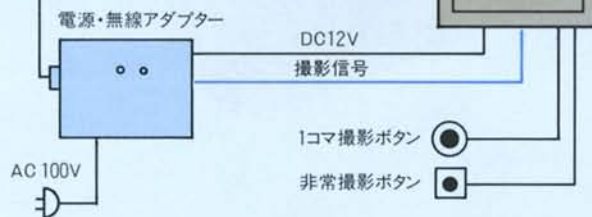

発信

無線操作で
安全確実!

ガードペット72・システムチャート

受信

●他に、フィルム終了信号
カメラ破損時信号
接続可能

GUARD 2 やさしい操作!

●フィルム装填・交換は、コンパクトカメラとまったく同じ。自動巻き上げ・巻き戻しで安全です。

GUARD 4 経済性バツグン!

■仕様(実用新案出願中)

〈カメラ〉		〈アダプター〉	
フィルム	35mm(135)スタンダードフィルム	電源	AC100V/DC12トランスフォーマー
最大撮影コマ数	72コマ	コントロール	ワイヤレスリモートコントローラー(可能距離30m障害物ナシ)
シャッターインターバル	1.5sec/1コマ~7sec/1コマ	〈ハンドスイッチ〉	
写し込みデータ	年・月・日 又は時・分	電源	DC9V(電池006P)
撮影形式	任意撮影/緊急撮影	電池消耗度	1日10回、1回3秒使用で1年間可能
信号入力	1コマ撮影入力	寸法	115(H)×50(W)×30(D)mm
	インターバル撮影入力	重量	70g
画面サイズ	24×18mm(ハーフサイズ)		
レンズ	F4 f24mm 4群4枚		
シャッター	プログラム電子シャッター		
	1/60-1/250秒		
	無段階露光		
露出調節	AE機構による自動露出調整		
フィルム感度	ISO(ASA) 100 200 400		
	DXフィルム使用時自動設定		