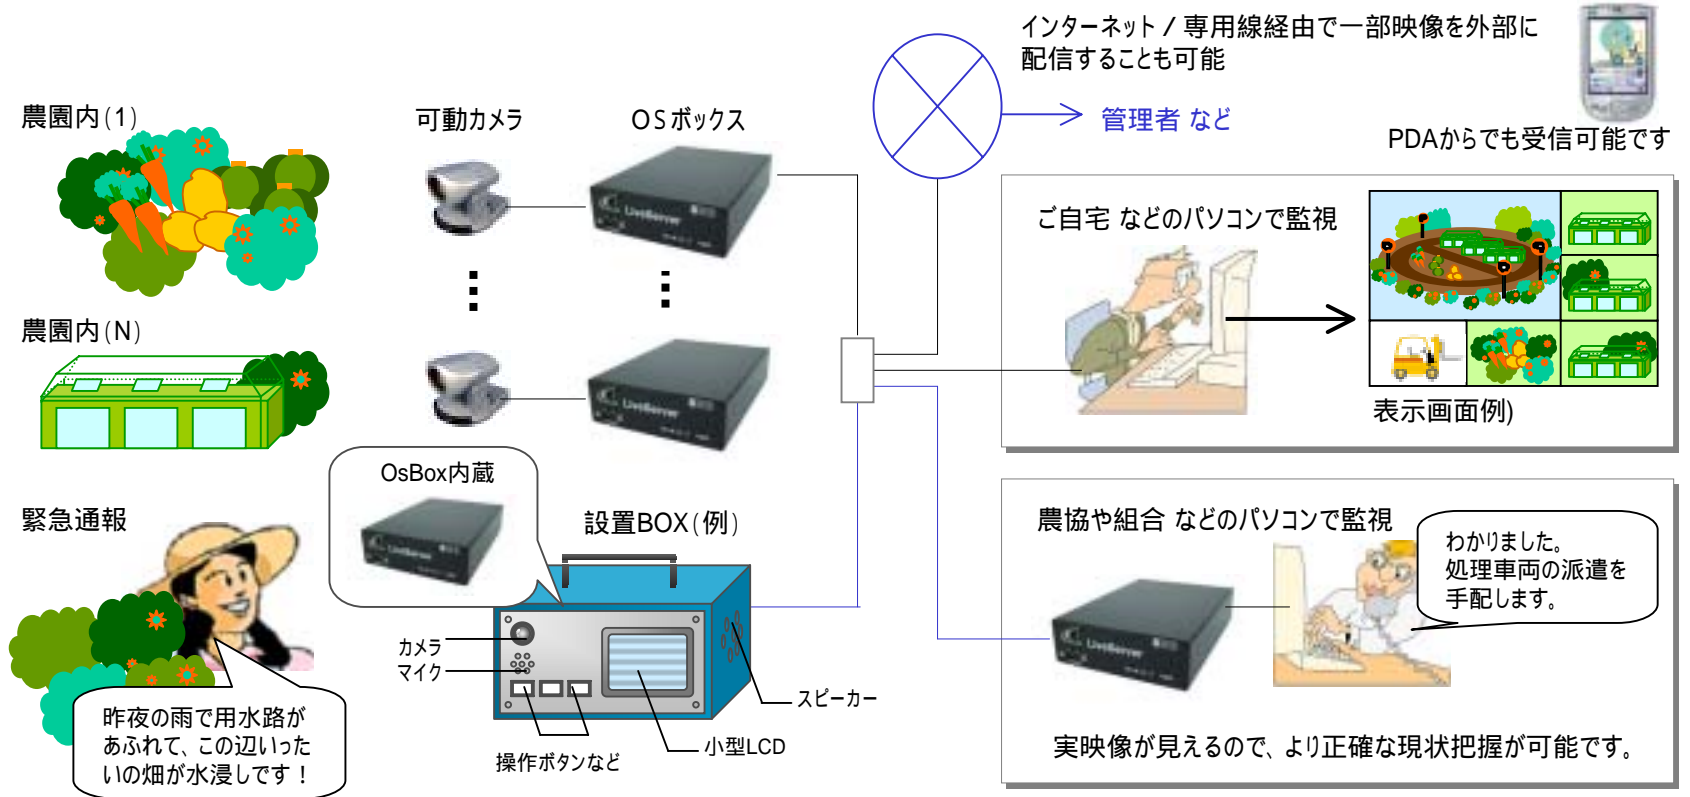

農園監視システム

ご自宅のパソコンで、広大な畑、遠隔地の畑を一括監視できます。

【ご注意】

ここに掲載するOSボックスの応用事例は、既の実施中のもの、提案をしたが実現に至らなかったものなどを含めてユーザー各位がOSボックスの応用を検討するヒントになればと掲載するものです。動作を保証するものではなく、またこれにより実施権を与えるものではありません。

- * 農園内のあらゆる場所の映像を管理室やご自宅のパソコンなどから集中して監視できます。定期巡回と併せて、侵入者の早期発見など、早急な対応が必要な時にも効果的にご利用いただけます。
- * パソコン画面から各装置の遠隔操作・制御（電源スイッチのON/OFFなど）が行えます。
- * 「OsBox」と「OsBox」をつなげば映像・音声双方向で通話ができるので、緊急対処時にご利用いただけます。実映像が見えるので、より正確な現状把握が可能です。
- * 独自の圧縮方式：KAMはMPEGに比べてファイルサイズが大幅に小さく、ファイル転送時の回線負担も軽減できます。また、映像の再生には専用の表示ソフトが必要ですが、セキュリティー面を強化することに効果的にご利用いただけます。

これは基本的なシステムであり、施設の規模など、ニーズに合わせたカスタマイズが可能です。