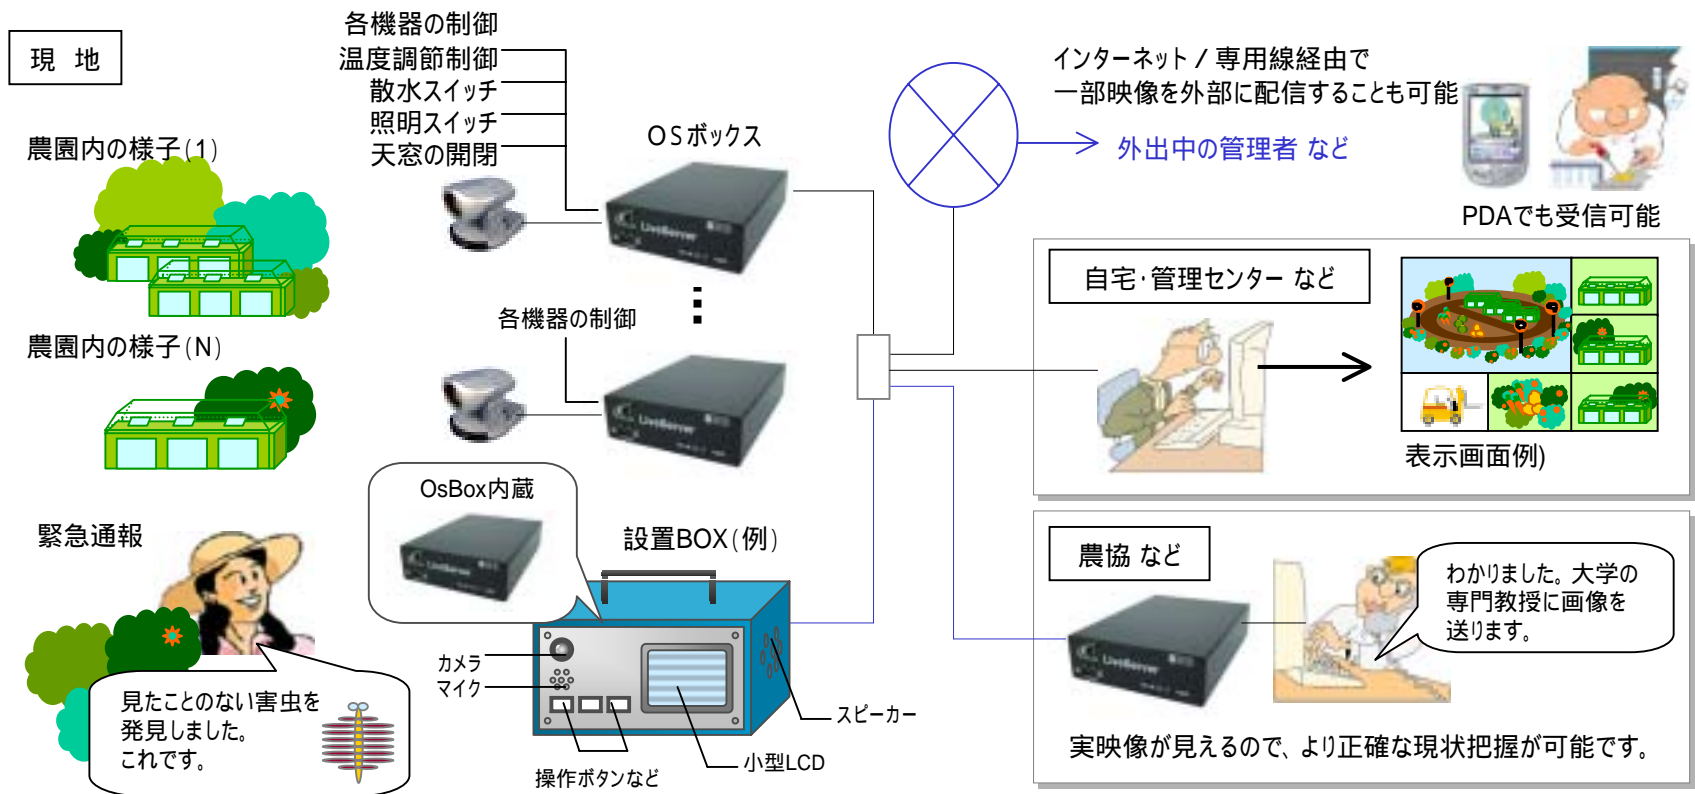

# IT農園 - 生産安全管理システム

広大な畑をリアルタイム映像で確認しながら管理可能。機器の制御を遠隔から行えます。

**【ご注意】**  
ここに掲載するOSボックスの応用事例は、既に実施中のもの、提案をしたが実現に至らなかったものなどを含めてユーザー各位がOSボックスの応用を検討するヒントになればと掲載するものです。動作を保証するものではなく、またこれにより実施権を与えるものではありません。

- \* 農園内のあらゆる場所の映像を管理室やご自宅のパソコンなどから集中して監視できます。  
定期巡回と併せて、侵入者の早期発見、作物への異常発生など、早急な対応が必要な時にも効果的にご利用いただけます。
- \* パソコン画面から各装置の操作、スイッチのON/OFFなども制御できます。
- \* 2台の「OsBox」をつなげば映像・音声声双方向で通話ができるので、緊急対処時にご利用いただけます。  
実映像が見えるので、より正確な現状把握が可能です。
- \* 独自の圧縮方式：KAMは、MPEGに比べてファイルサイズが大幅に小さく、ファイル転送時の回線負担も軽減できます。  
また、映像の再生には専用の表示ソフトが必要ですが、セキュリティー面を強化することに効果的にご利用いただけます。

これは基本的なシステムであり、施設の規模など、ニーズに合わせたカスタマイズが可能です。