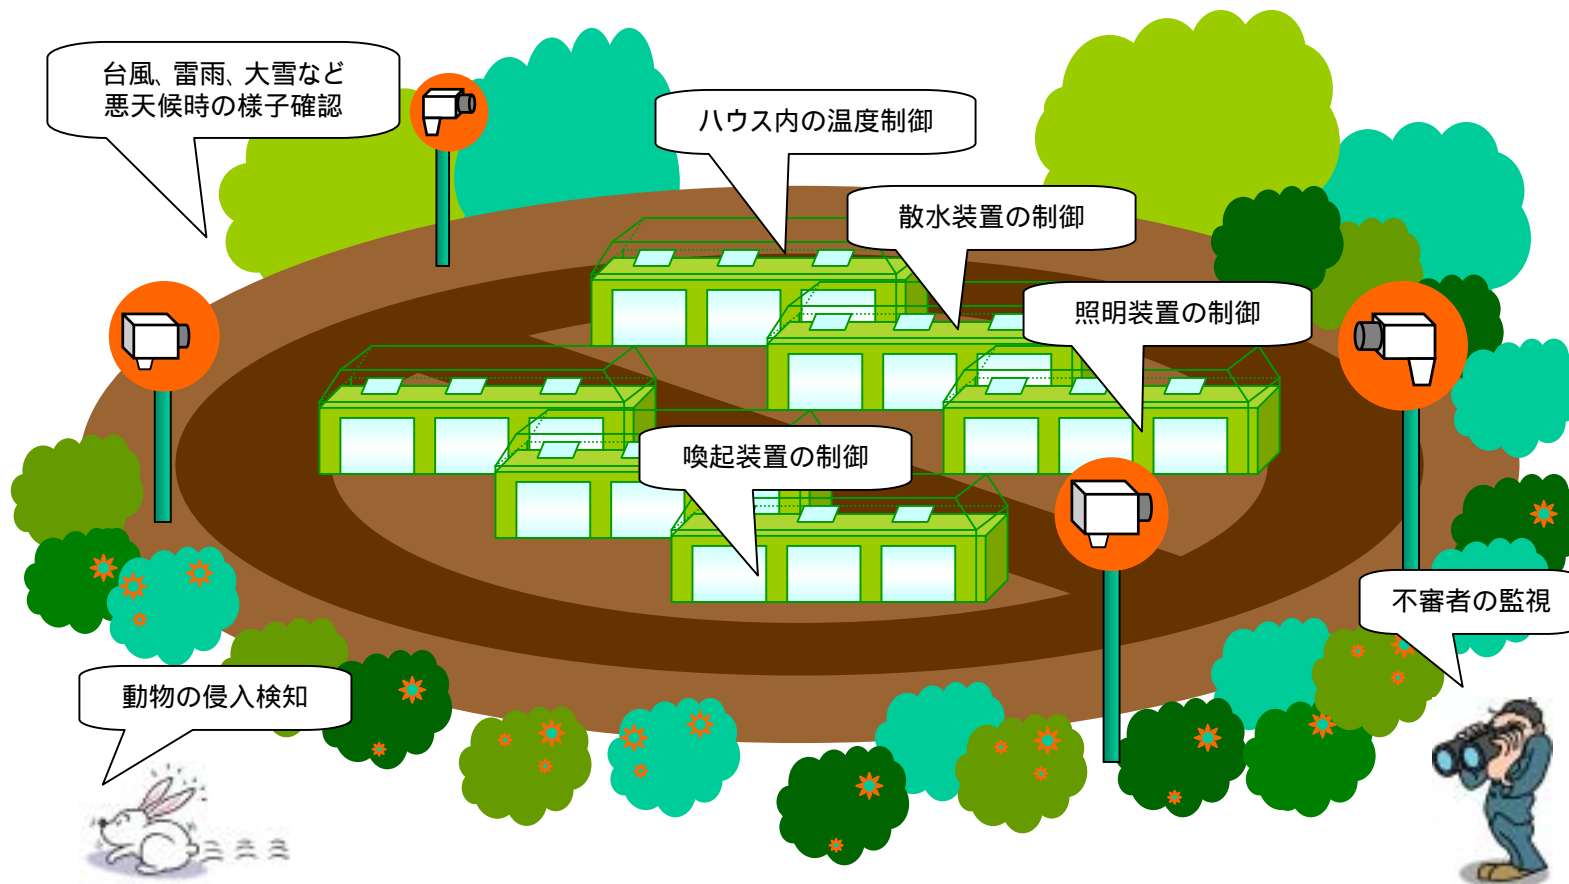

# IT農園 - 生産安全管理システム

広大な畑をリアルタイム映像で確認しながら管理可能。機器の制御を遠隔から行えます。

**【ご注意】**  
ここに掲載するOSボックスの応用事例は、既に実施中のもの、提案をしたが実現に至らなかったものなどを含めてユーザー各位がOSボックスの応用を検討するヒントになればと掲載するものです。動作を保証するものではなく、またこれにより実施権を与えるものではありません。

- \* 農園内のあらゆる場所の映像を管理室やご自宅のパソコンなどから集中して監視できます。  
定期巡回と併せて、侵入者の早期発見、作物への異常発生など、早急な対応が必要な時にも効果的にご利用いただけます。
- \* パソコン画面から各装置の操作、スイッチのON/OFFなども制御できます。
- \* 2台の「OsBox」をつなげば映像・音声声双方向で通話ができるので、緊急対処時にご利用いただけます。  
実映像が見えるので、より正確な現状把握が可能です。
- \* 独自の圧縮方式：KAMは、MPEGに比べてファイルサイズが大幅に小さく、ファイル転送時の回線負担も軽減できます。  
また、映像の再生には専用の表示ソフトが必要ですが、セキュリティー面を強化することに効果的にご利用いただけます。

これは基本的なシステムであり、施設の規模など、ニーズに合わせたカスタマイズが可能です。