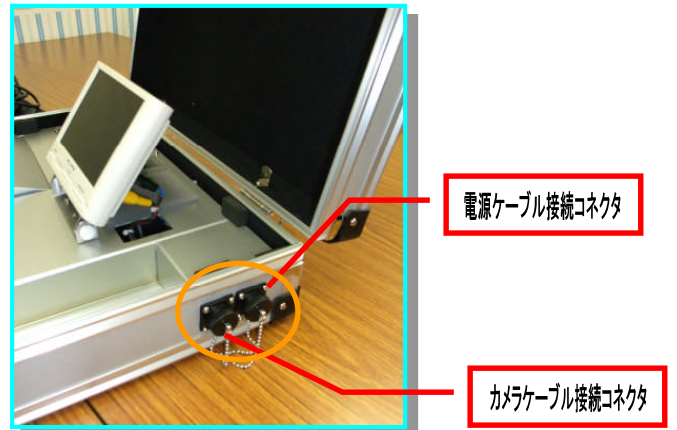

# Okuda SD カードレコーダー & カメラ収納ボックス使用イメージ

電源ケーブルを差し込むだけで、システムが作動、約 100m先まで暗視監視が可能です。

全体外観図

使用イメージ ↓

ケーブル接続部 ↓

ケーブル収納時 ↓

折りたたみ時 ↓