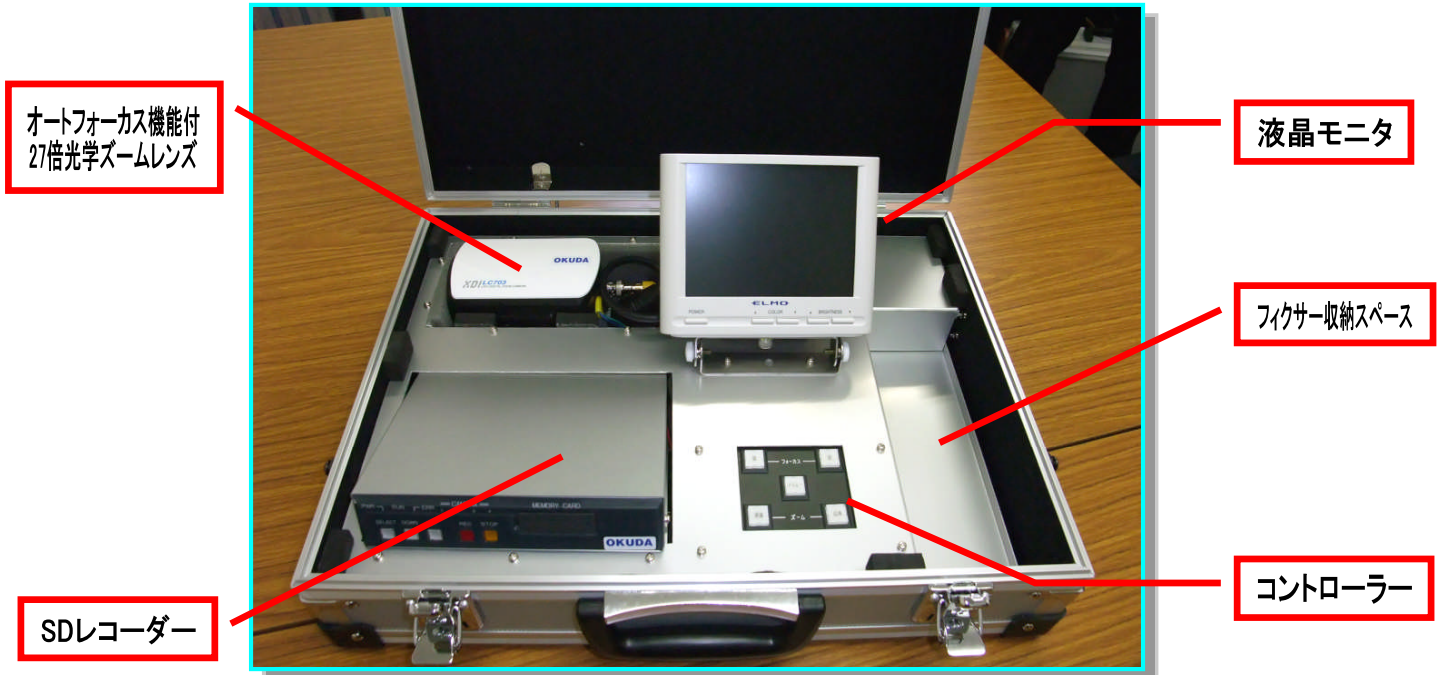

# Okuda SD カードレコーダー & カメラ収納ボックス使用イメージ

電源ケーブルを差し込むだけで、システムが作動、約 100m先まで暗視監視が可能です。

全体外観図

使用イメージ ↓

ケーブル接続部 ↓

ケーブル収納時 ↓

折りたたみ時 ↓