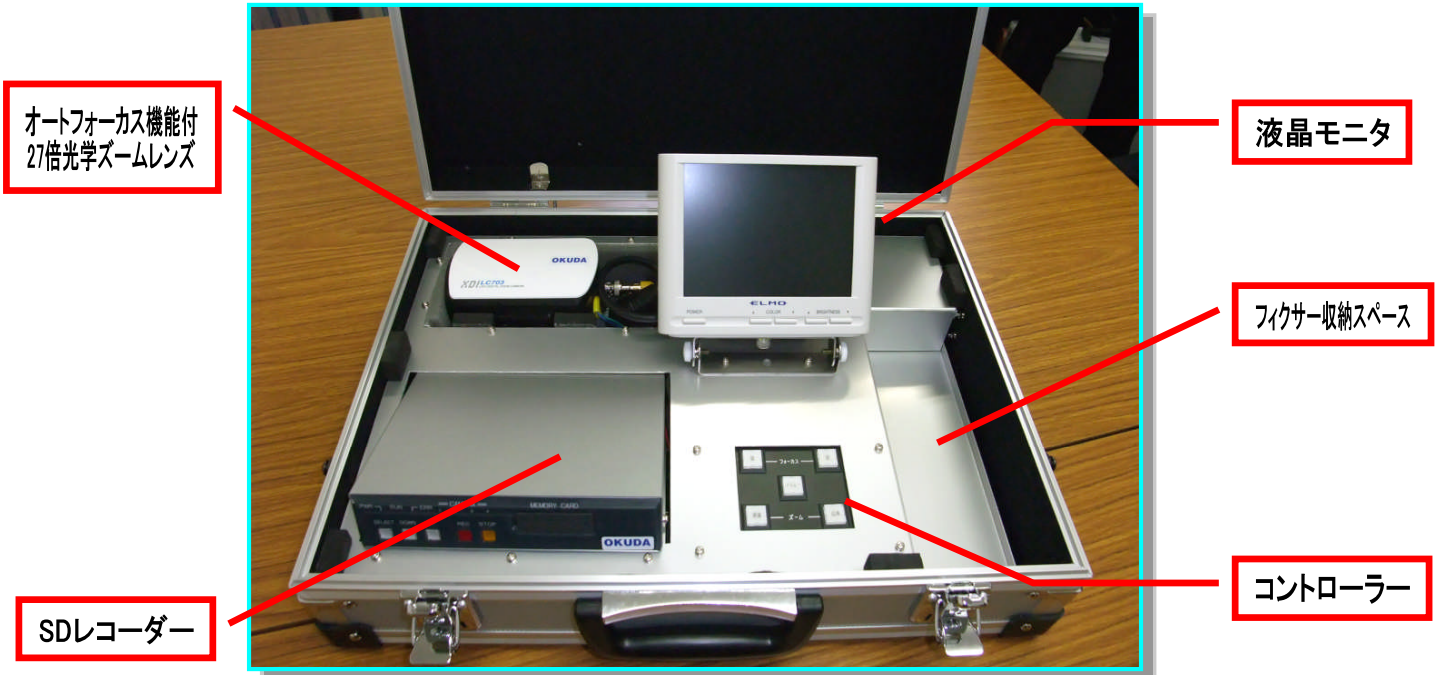

# Okuda SD カードレコーダー & カメラ収納ボックス使用イメージ

電源ケーブルを差し込むだけで、システムが作動、約 100m先まで暗視監視が可能です。

全体外観図

使用イメージ ↓

ケーブル接続部 ↓

ケーブル収納時 ↓

折りたたみ時 ↓