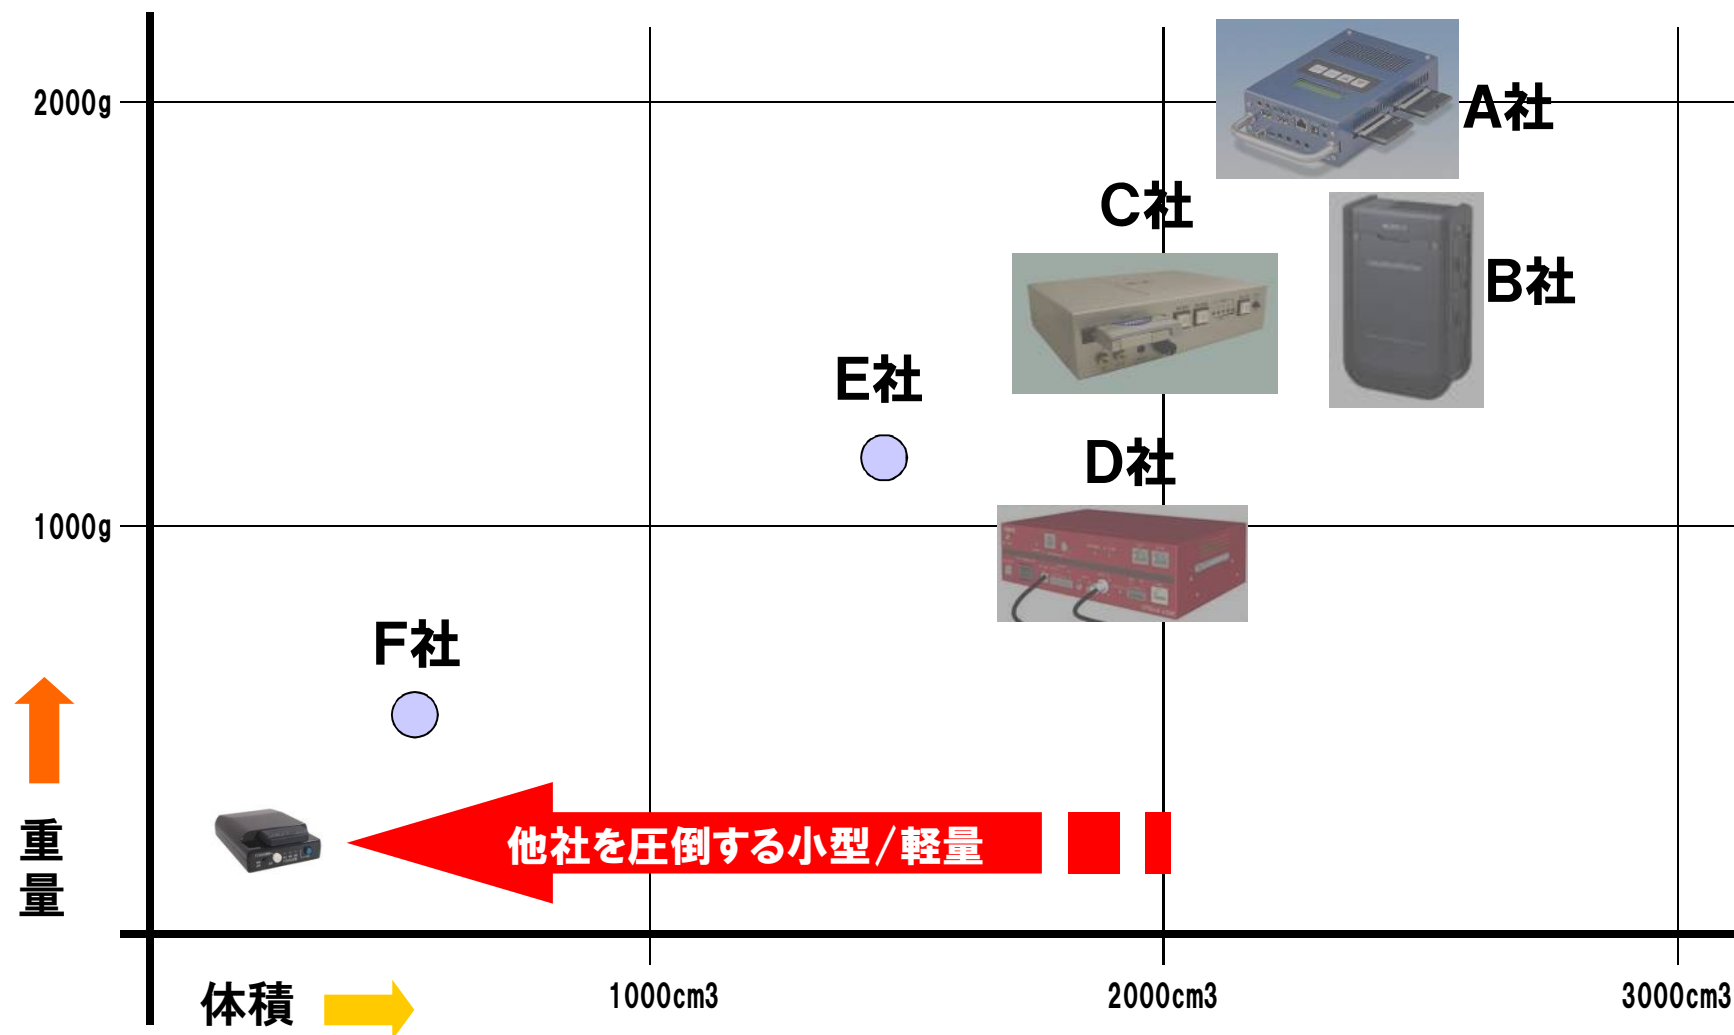

## 簡単再生

SDレコーダに録画された画像はパネル面の選択SWで選択しモニターで再生できます。

## 簡単操作

画像受信時は操作不要です。送信ユニットからの画像伝送を、自動的にモニタ表示し、録画することができます。

SDカードに記録

記録映像の再生

# 他社商品とのサイズ比較

OKUDA SURVEILLANCE CAMERA INC.