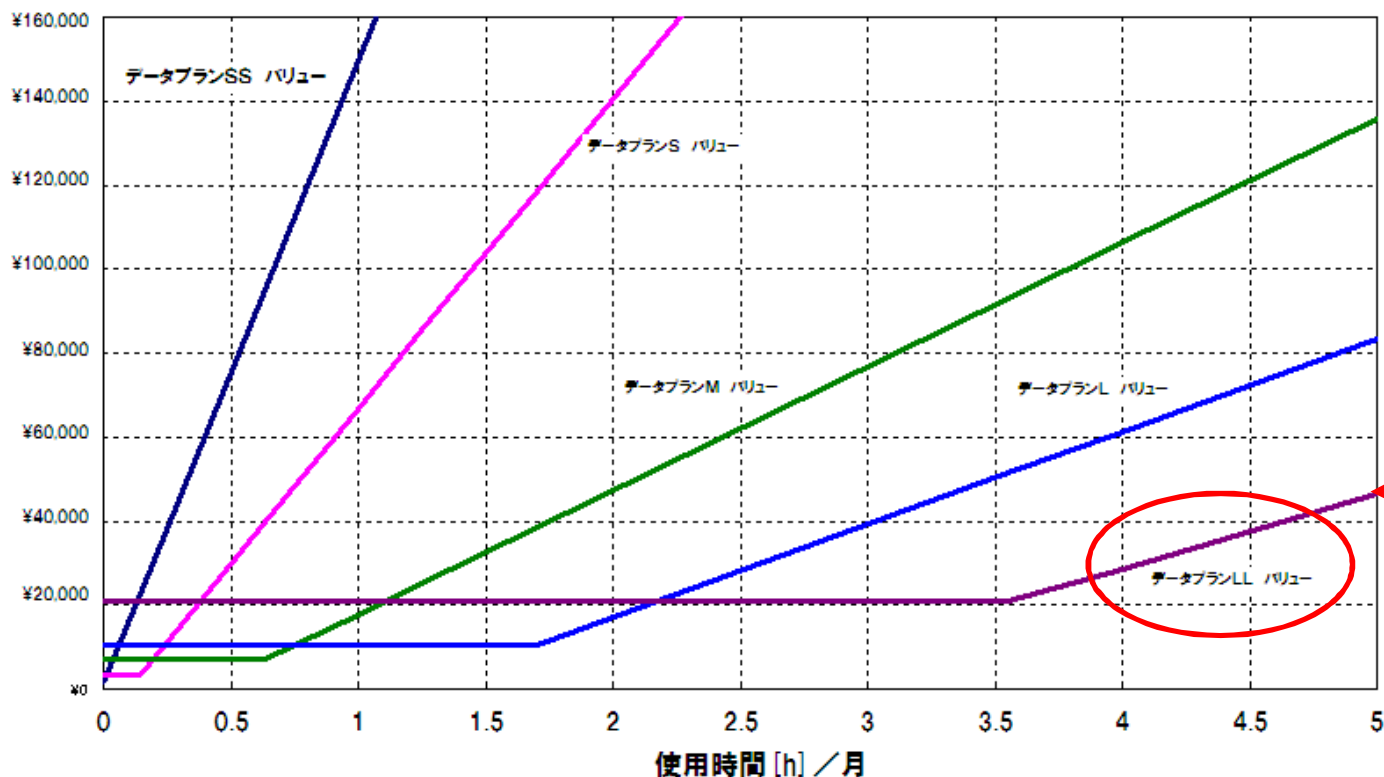

ご参考資料：B FOMA通信料金

OKUDA SURVEILLANCE CAMERA INC.

プラン	基本料金	ファミリー割引適用	パケット料 (1時間あたり※1)	デジタル通信料 (30秒当たり)	無料パケット(1ヶ月あたり)		
					パケット数	相当額	無料通信時間※1
データプランSS バリュー	¥1,155	¥861	¥73,828	¥31.5	なし	なし	なし
データプランS バリュー	¥2,310	¥1,732	¥36,914		10万	¥5,000	9分
データプランM バリュー	¥4,725	¥3,538	¥14,766		45万	¥9,000	38分
データプランL バリュー	¥7,035	¥5,271	¥11,074		120万	¥18,000	1時間42分
データプランLL バリュー	¥13,860	¥10,395	¥8,859		250万	¥30,000	3時間33分

← 推奨プラン

※1:スループット200kbpsで計算。通信状況により変動

画像伝送システム プラン別FOMA通信料金(2台分)

← 推奨プラン