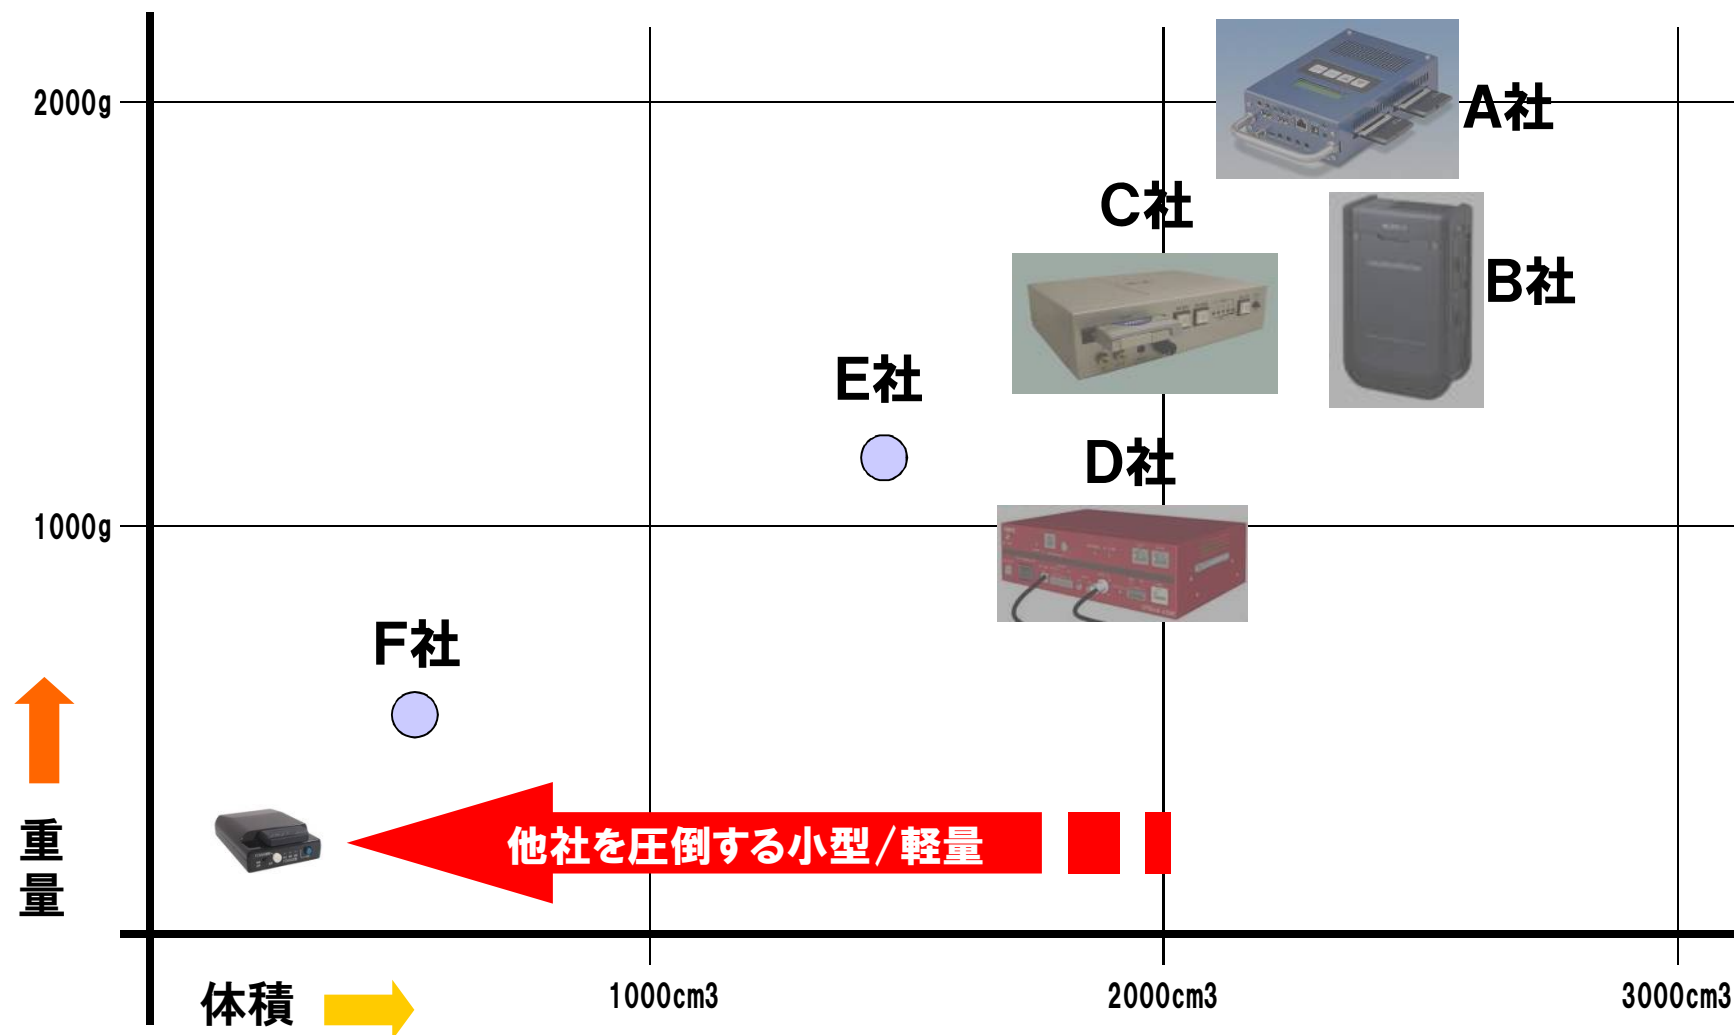

わずか160gの超軽量
大きさ75 x 112 x 26 mmの超薄型小型サイズで機動性に優れています

携帯電話に接続可能

FOMAカードを使用せず携帯電話に接続して伝送することも可能です
*対応機種制限有り

センター装置の機能・特徴

OKUDA SURVEILLANCE CAMERA INC.

音声双方向通信

画像を伝送するまでの送信、受信間の通話用としてヘッドセットによるコミュニケーションができます

リアルタイム伝送

docomoのハイスピードFOMA網を利用したパケット通信でリアルタイムに高画質画像を受信できます。docomoのハイスピードエリアを外れた場合は自動的にフレームレートの設定を変更した画像を受信します。

多数端末対応

予め登録してある複数の送信ユニットと接続できます。※但し、同時通信は出来ません。

280(W)x50(H)x170(D) 約1.5kg

同時録画

送信された画像をSDレコーダが瞬時に録画録音を開始します。画像の再生は本体からSDカードを取り出せば簡単にパソコンで再生可能です

簡単再生

SDレコーダに録画された画像はパネル面の選択SWで選択しモニターで再生できます。

簡単操作

画像受信時は操作不要です。送信ユニットからの画像伝送を、自動的にモニタ表示し、録画することができます。

SDカードに記録

記録映像の再生

他社商品とのサイズ比較

OKUDA SURVEILLANCE CAMERA INC.

製品仕様

OKUDA SURVEILLANCE CAMERA INC.

○ポータブル端末機

項目	仕様	条件・備考
画像入力形式	NTSC	コンポジットビデオ信号
画像圧縮方式	H.264	
画像サイズ	320×240(QVGA)	
伝送速度	最大15fps	
入力音声形式	モノラル	
音声サンプルレート	8kHz	
音声圧縮形式	GSM(約 13kbps)	
出力音声形式	モノラル	
伝送レート	FOMAハイスピード 384kbps	上り回線速度(ベストエフォート)
電源電圧範囲	DC14.5V (12.5V~16.4V)	外付けリチウムイオンバッテリー
寸法	75(W)×112(H)×26(D)mm	突起物を含まず