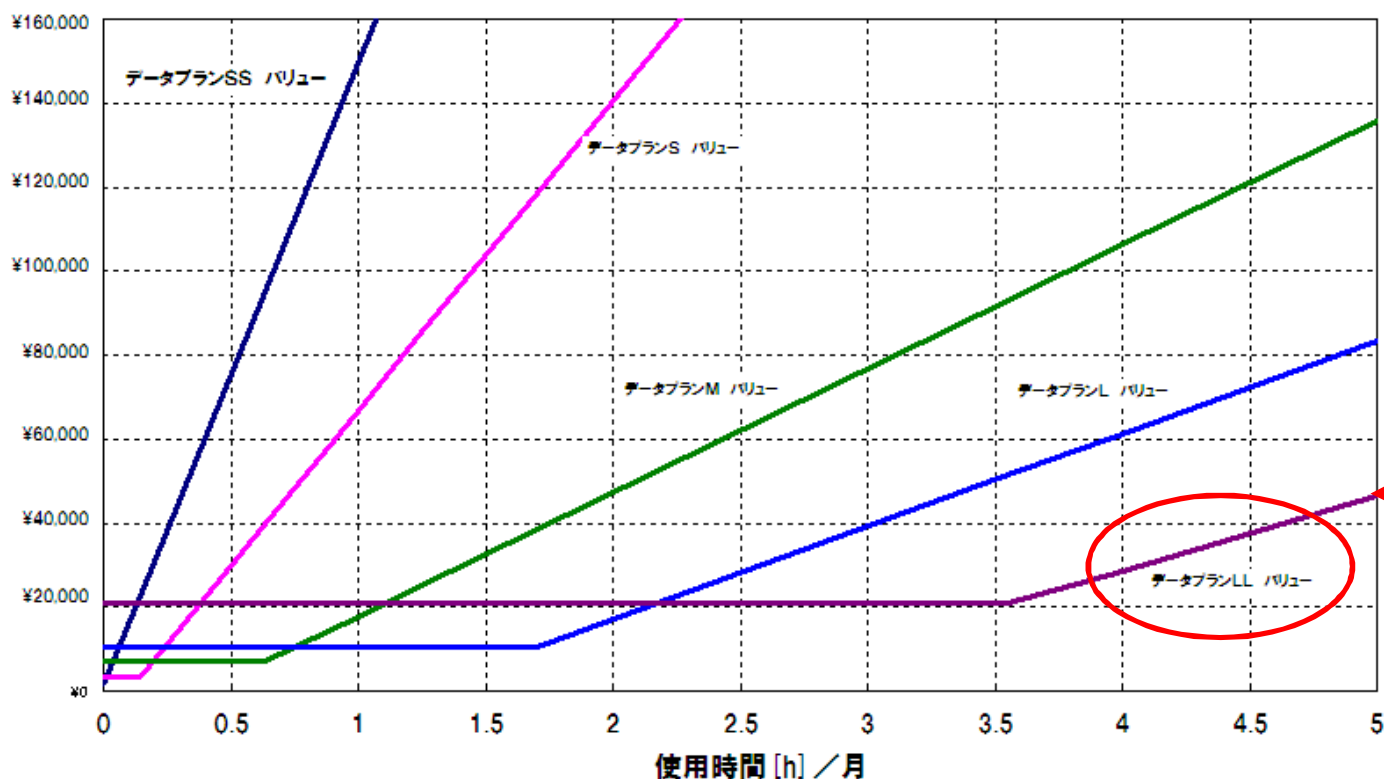

ご参考資料：B FOMA通信料金

OKUDA SURVEILLANCE CAMERA INC.

プラン	基本料金	ファミリー割引適用	パケット料 (1時間あたり※1)	デジタル通信料 (30秒当たり)	無料パケット(1ヶ月あたり)		
					パケット数	相当額	無料通信時間※1
データプランSS バリュー	¥1,155	¥861	¥73,828	¥31.5	なし	なし	なし
データプランS バリュー	¥2,310	¥1,732	¥36,914		10万	¥5,000	9分
データプランM バリュー	¥4,725	¥3,538	¥14,766		45万	¥9,000	38分
データプランL バリュー	¥7,035	¥5,271	¥11,074		120万	¥18,000	1時間42分
データプランLL バリュー	¥13,860	¥10,395	¥8,859		250万	¥30,000	3時間33分

← 推奨プラン

※1:スループット200kbpsで計算。通信状況により変動

画像伝送システム プラン別FOMA通信料金(2台分)

← 推奨プラン