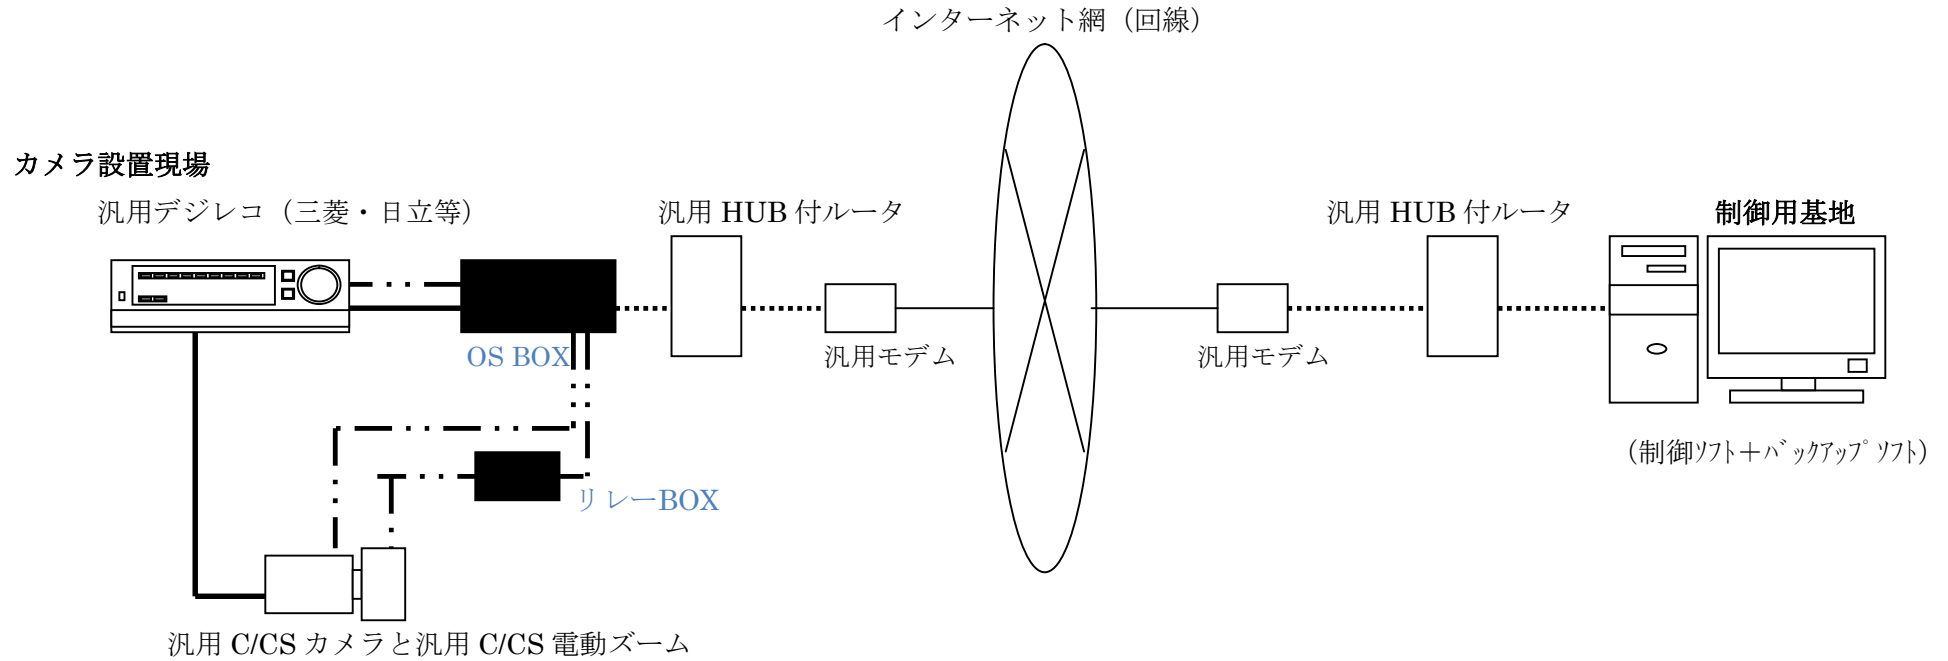

OS Box を使用し、汎用機器をインターネット上で制御する場合の概略図一例

*今使用中のカメラ・デジレコ等の機材をそのまま接続可能

青字のみ弊社製品

- 回線
- 同軸ケーブル
- LAN ケーブル
- · - · 制御線 (RS-232C 又は RS422) 及び接点信号線